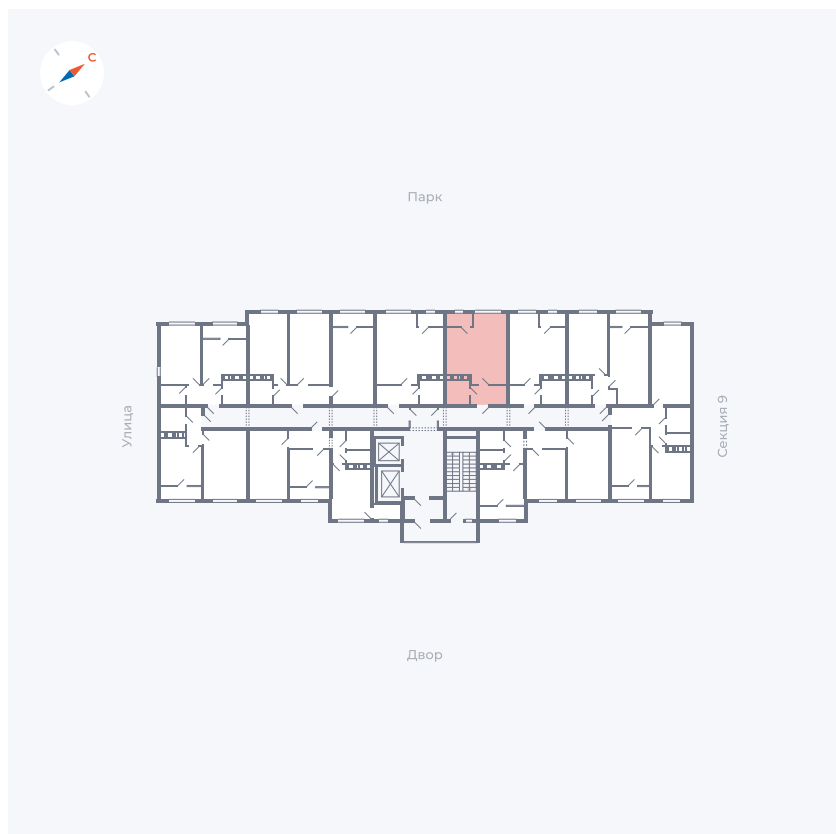

На этаже

Для заметок

Дата генерации: 10.06.2026