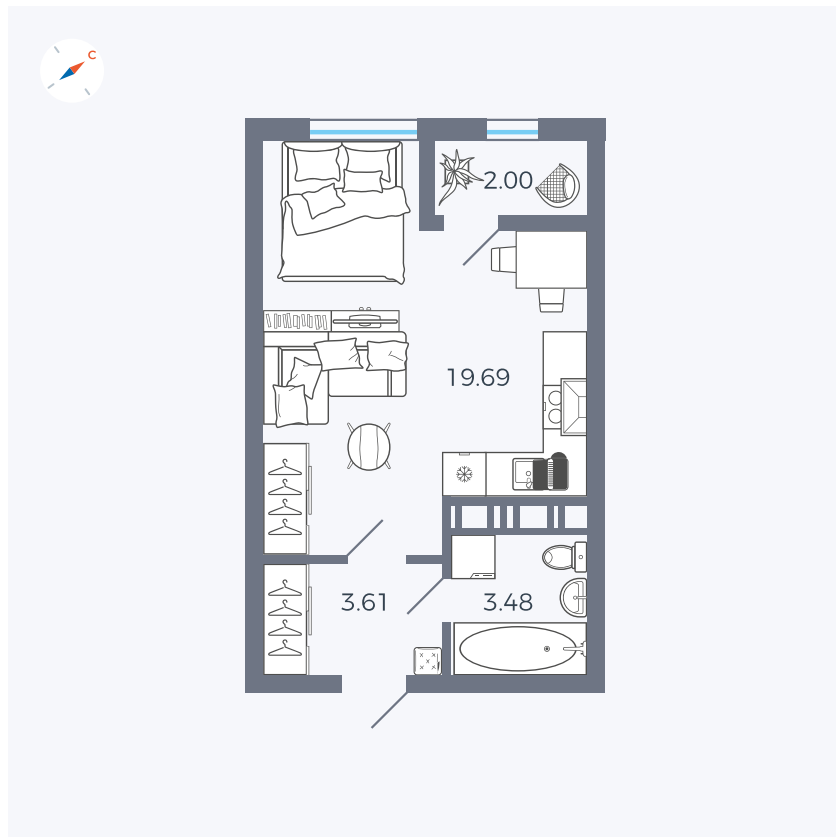

Планировка Тип 008

Квартира 385

Квартал 42 / Дом 3 / Секция 10 / Этаж 4

Комнат	Студия
Площадь	28.78 м ²
Срок сдачи	Дом сдан
Вид из окна	Парк

Отделка

Цена: **0 Р**

Вы можете забронировать эту квартиру, или получить консультацию позвонив по номеру