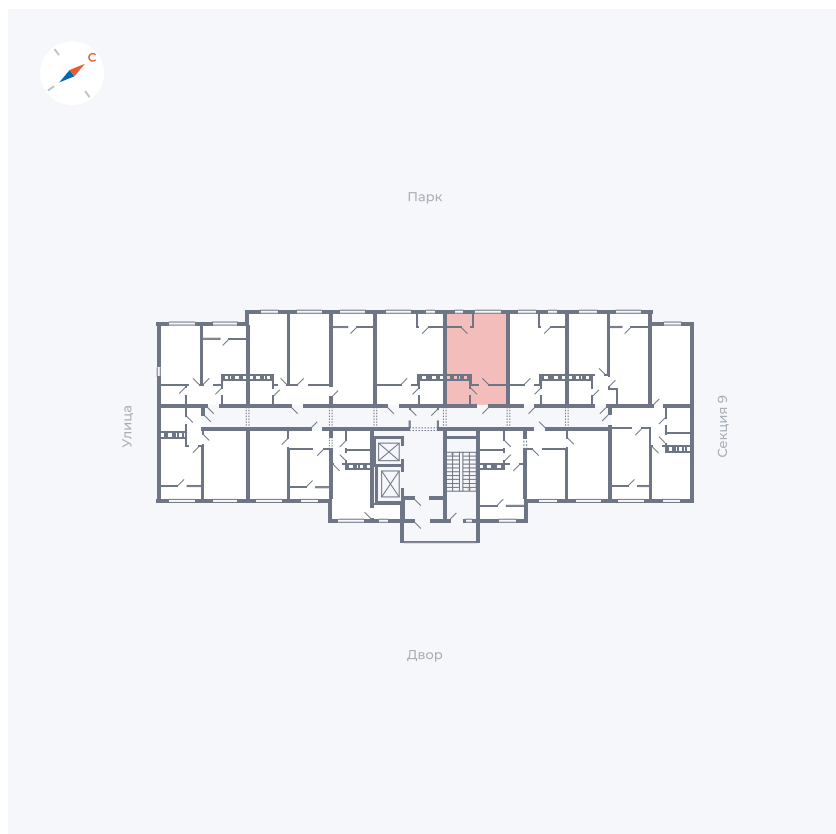

На этаже

Для заметок

Дата генерации: 28.04.2026