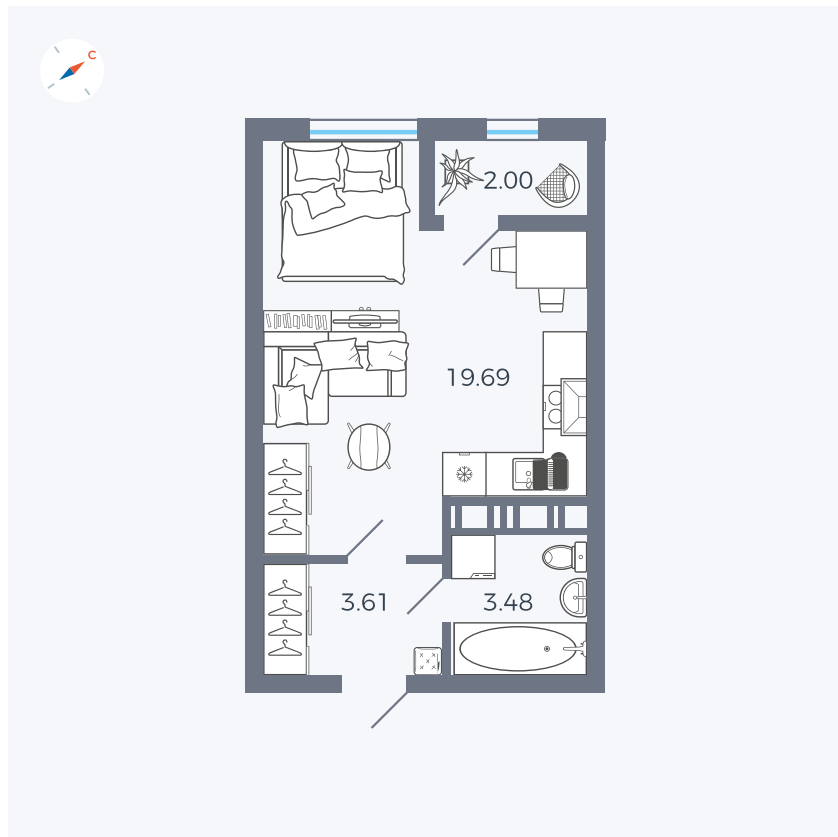

Планировка Тип 008

Квартира 385

Квартал 42 / Дом 3 / Секция 10 / Этаж 4

Комнат	Студия
Площадь	28.78 м ²
Срок сдачи	III кв. 2025
Вид из окна	Парк

Отделка

Цена: **0 ₪**

Вы можете забронировать эту квартиру, или получить консультацию позвонив по номеру