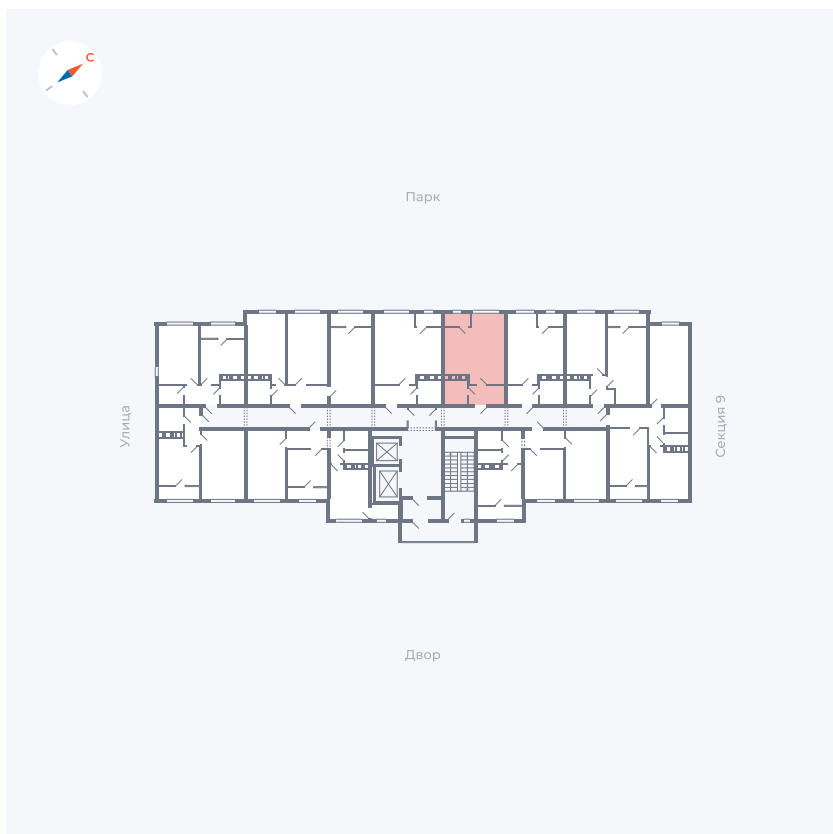

На этаже

Для заметок

Дата генерации: 22.12.2024