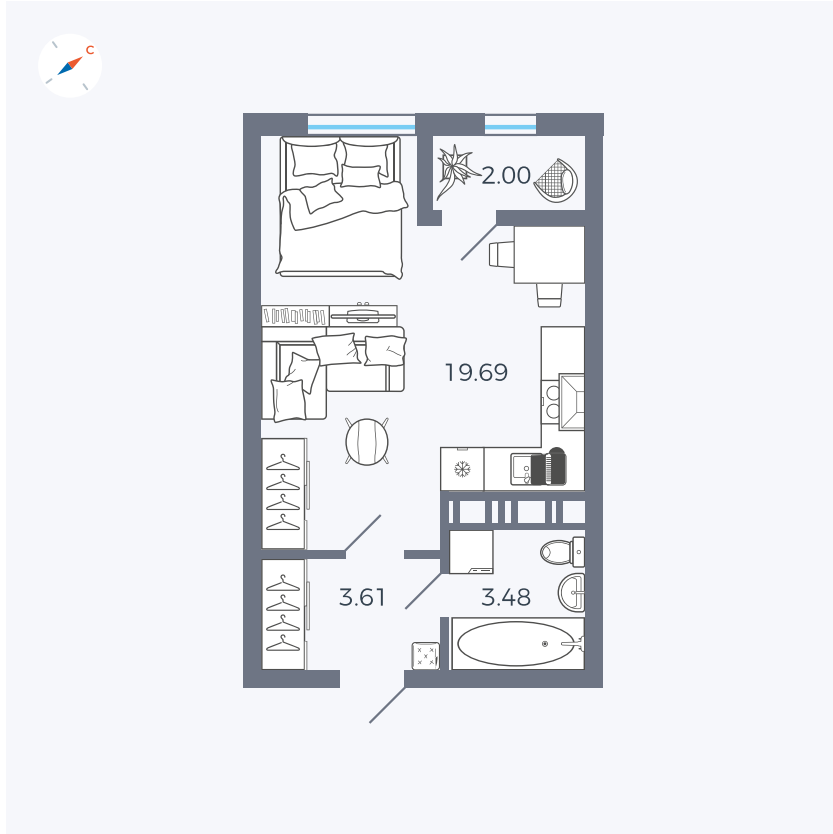

Планировка Тип 008

Квартира 385

Квартал 42 / Дом 3 / Секция 10 / Этаж 4

Комнат	Студия
Площадь	28.78 м ²
Срок сдачи	III кв. 2025
Вид из окна	Парк

Отделка

Цена:

0 ₪

Вы можете забронировать эту квартиру, или получить консультацию позвонив по номеру