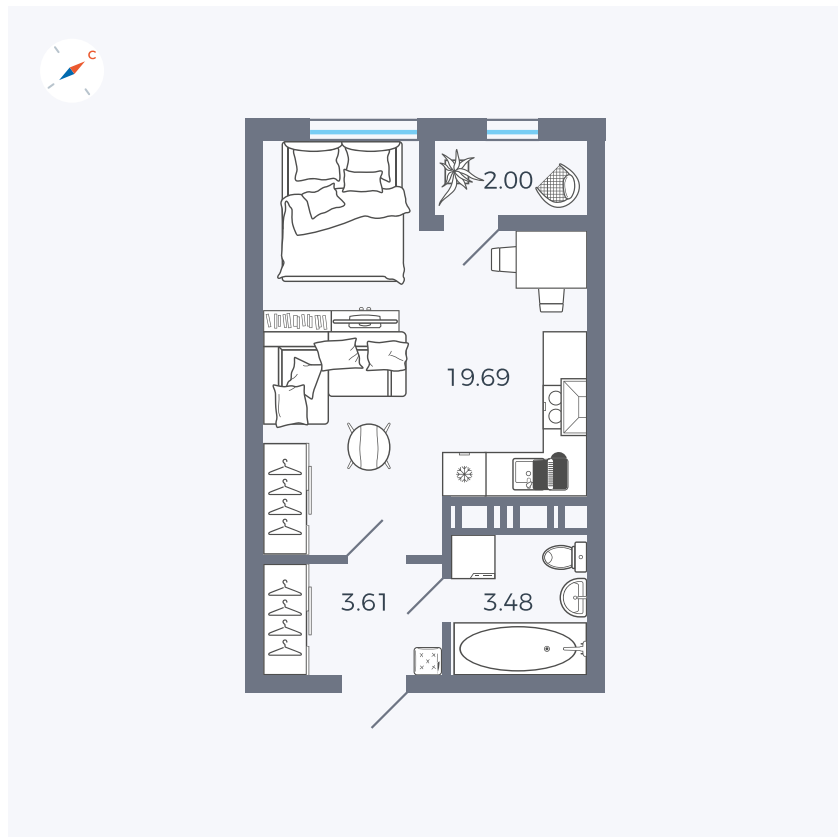

Планировка Тип 008

Квартира 385

Квартал 42 / Дом 3 / Секция 10 / Этаж 4

Комнат	Студия
Площадь	28.78 м ²
Срок сдачи	III кв. 2025
Вид из окна	Парк

Отделка

Цена:

0 ₪

Вы можете забронировать эту квартиру, или получить консультацию позвонив по номеру