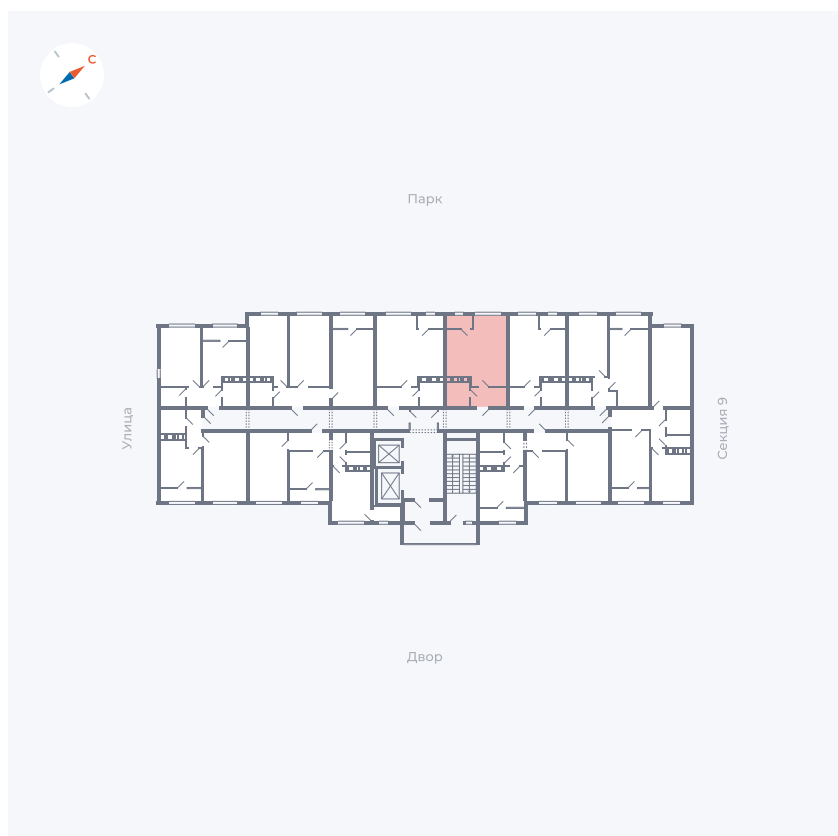

На этаже

Для заметок

Дата генерации: 23.01.2025