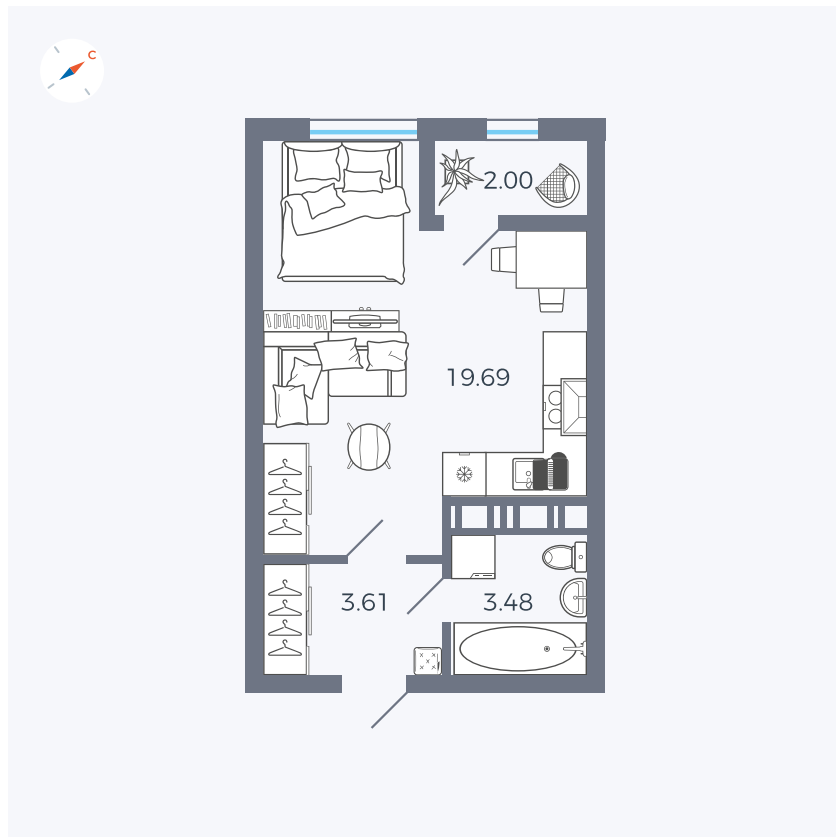

Планировка Тип 008

Квартира 385

Квартал 42 / Дом 3 / Секция 10 / Этаж 4

Комнат	Студия
Площадь	28.78 м ²
Срок сдачи	Дом сдан
Вид из окна	Парк

Отделка

Цена:

0 ₪

Вы можете забронировать эту квартиру, или получить консультацию позвонив по номеру