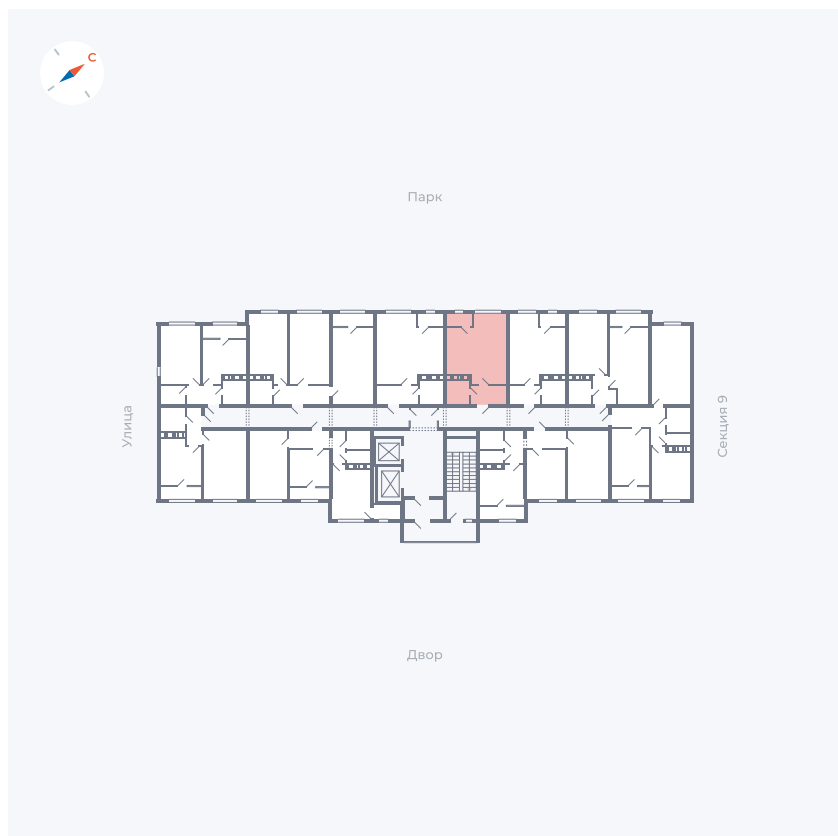

На этаже

Для заметок

Дата генерации: 23.02.2025