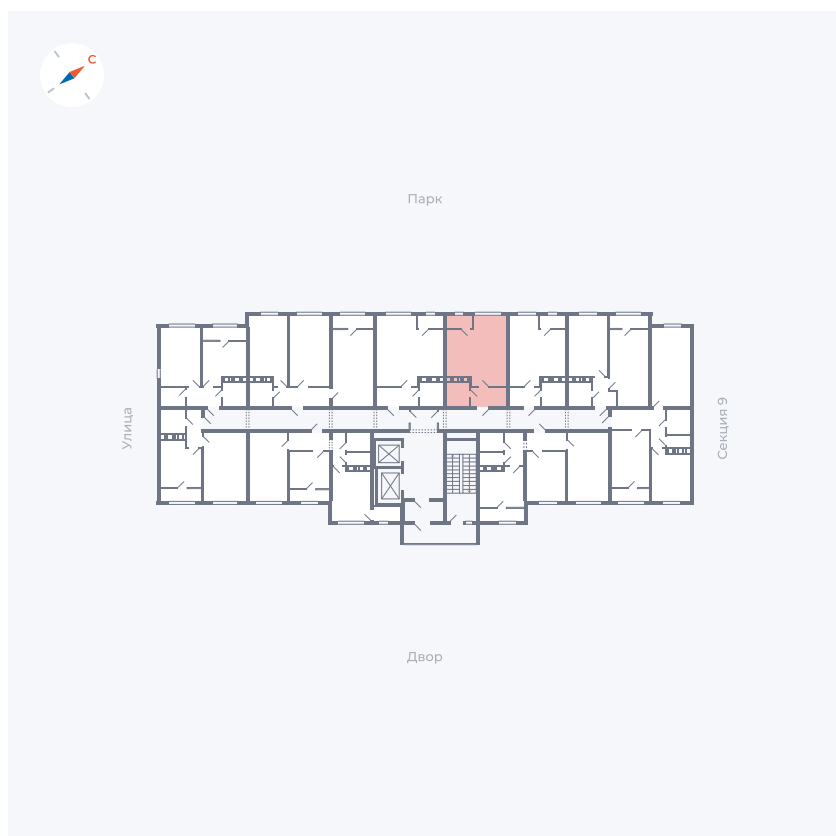

# Квартира 385

Квартал 42 / Дом 3 / Секция 10 / Этаж 4

Комнат	Студия
Площадь	28.78 м <sup>2</sup>
Срок сдачи	Дом сдан
Вид из окна	Парк

## На этаже