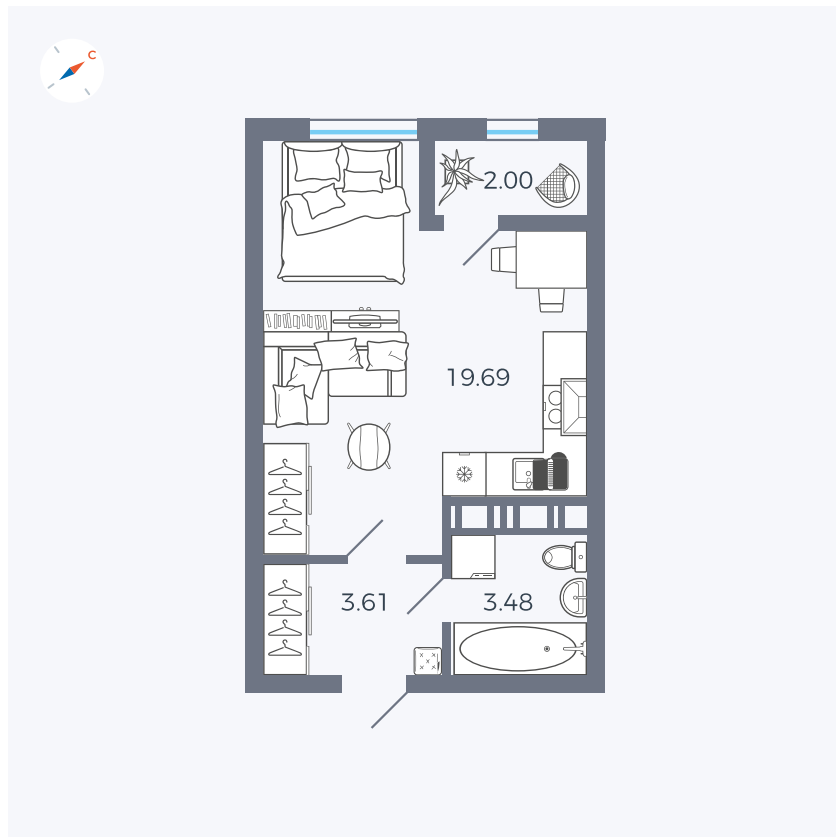

Планировка Тип 008

# Квартира 385

Квартал 42 / Дом 3 / Секция 10 / Этаж 4

Комнат	Студия
Площадь	28.78 м <sup>2</sup>
Срок сдачи	Дом сдан
Вид из окна	Парк