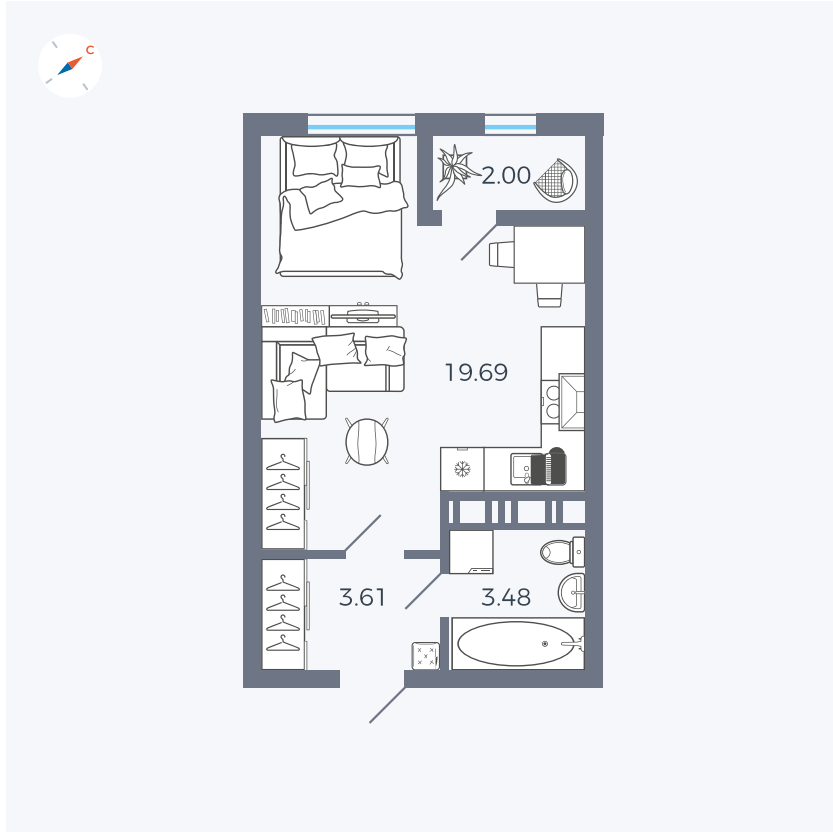

Планировка Тип 008

Квартира 385

Квартал 42 / Дом 3 / Секция 10 / Этаж 4

Комнат	Студия
Площадь	28.78 м ²
Срок сдачи	III кв. 2025
Вид из окна	Парк

Отделка

Цена:

0 ₽

Вы можете забронировать эту квартиру, или получить консультацию позвонив по номеру