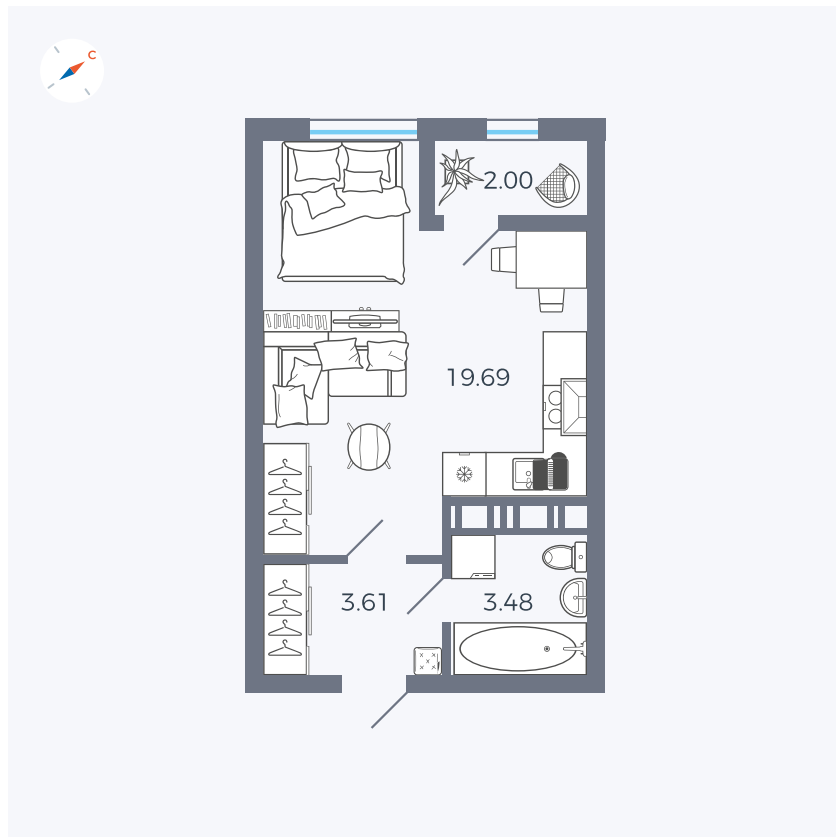

Планировка Тип 008

# Квартира 385

Квартал 42 / Дом 3 / Секция 10 / Этаж 4

Комнат	Студия
Площадь	28.78 м <sup>2</sup>
Срок сдачи	III кв. 2025
Вид из окна	Парк