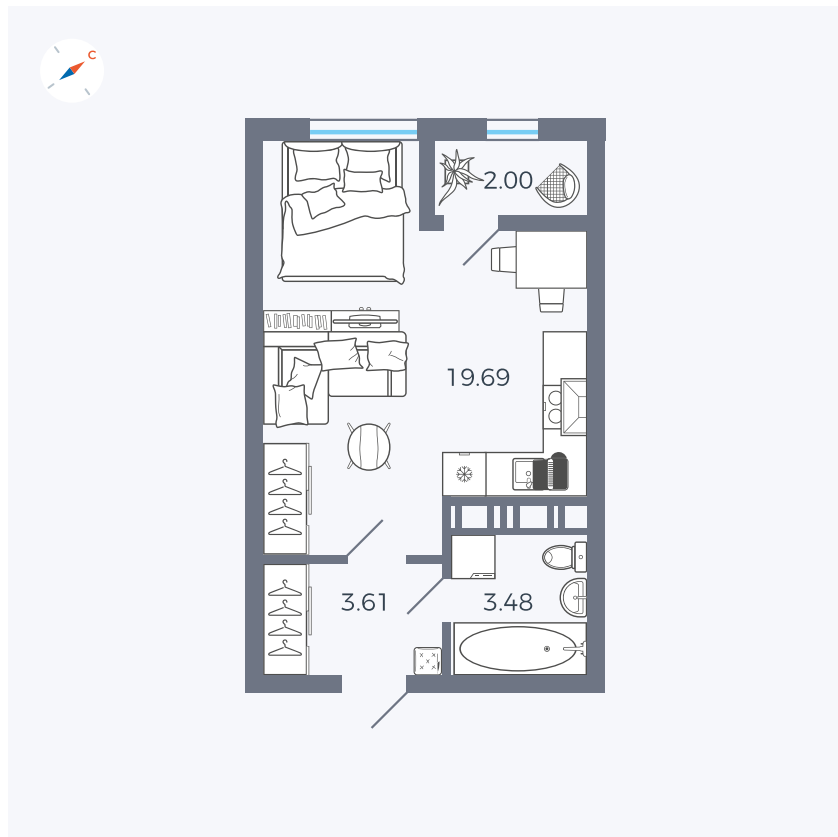

Планировка Тип 008

# Квартира 385

Квартал 42 / Дом 3 / Секция 10 / Этаж 4

Комнат	Студия
Площадь	28.78 м <sup>2</sup>
Срок сдачи	III кв. 2025
Вид из окна	Парк