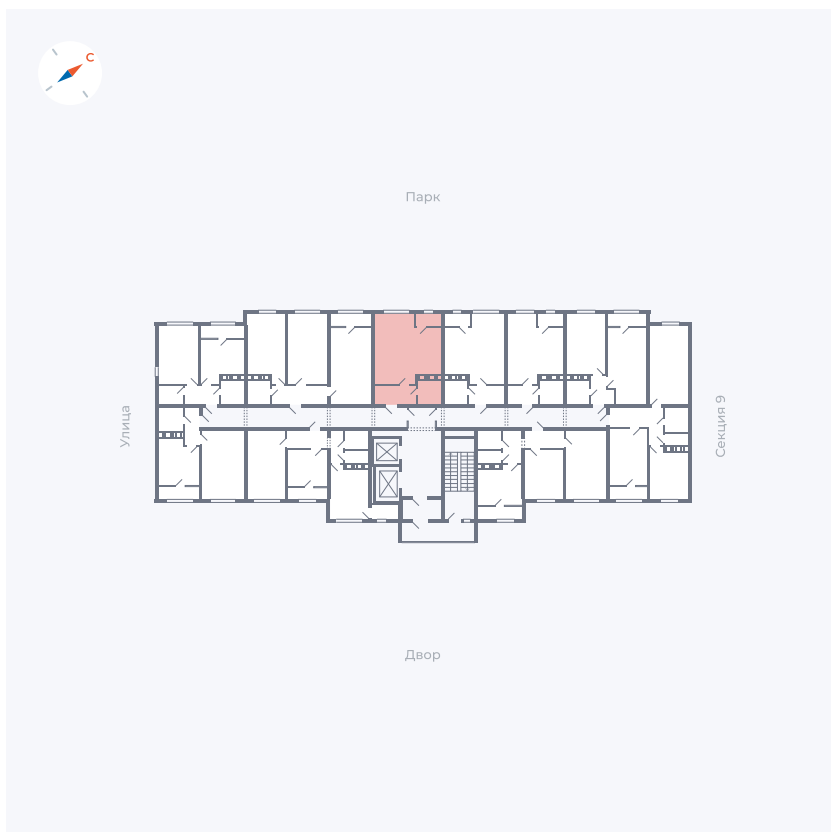

# Квартира 384

Квартал 42 / Дом 3 / Секция 10 / Этаж 4

Комнат	Студия
Площадь	31.3 м <sup>2</sup>
Срок сдачи	Дом сдан
Вид из окна	Парк

## На этаже