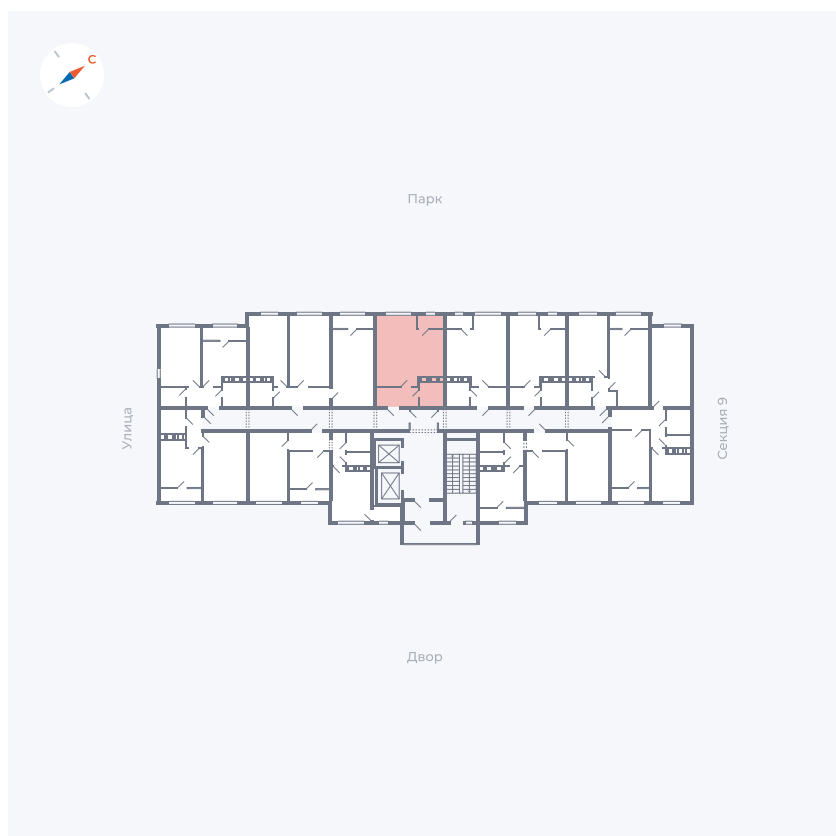

# Квартира 384

Квартал 42 / Дом 3 / Секция 10 / Этаж 4

Комнат	Студия
Площадь	31.3 м <sup>2</sup>
Срок сдачи	Дом сдан
Вид из окна	Парк

## На этаже