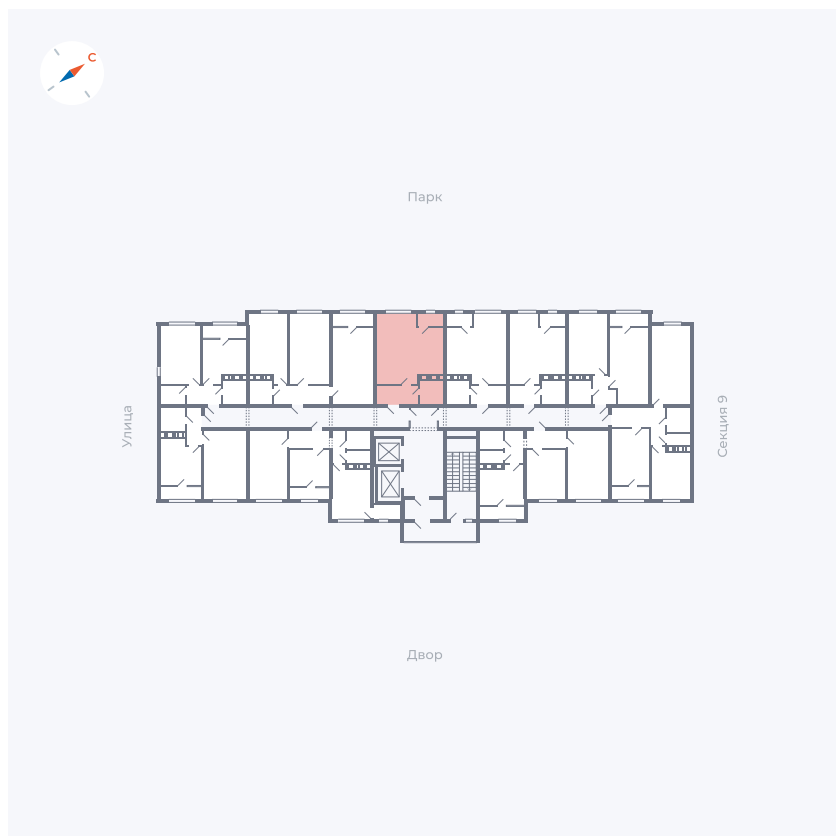

На этаже

Для заметок

Дата генерации: 10.06.2026