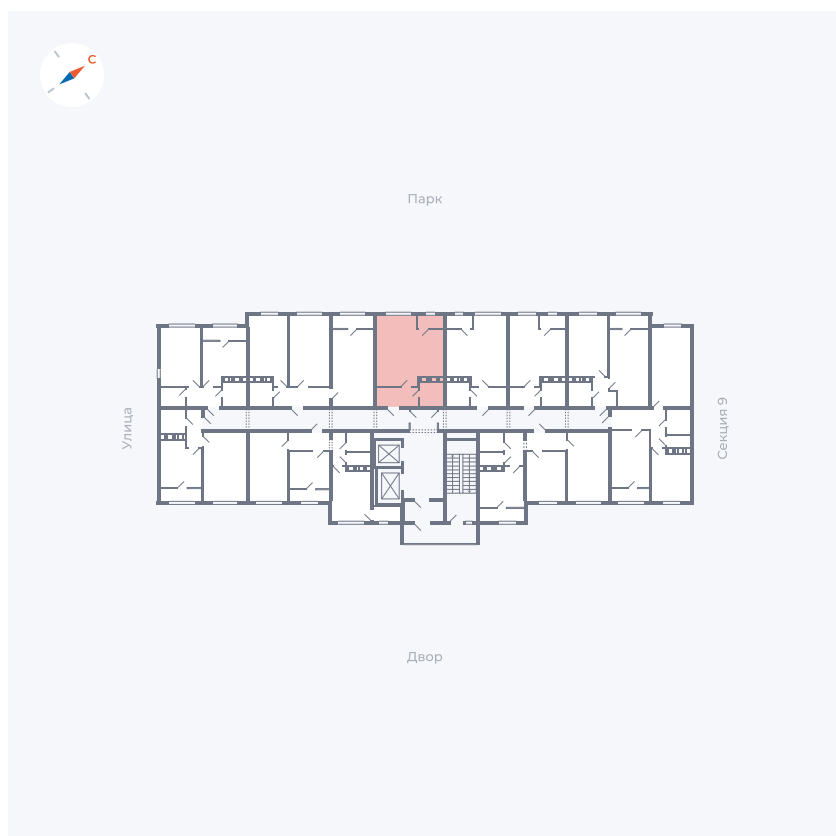

На этаже

Для заметок

Дата генерации: 27.04.2026