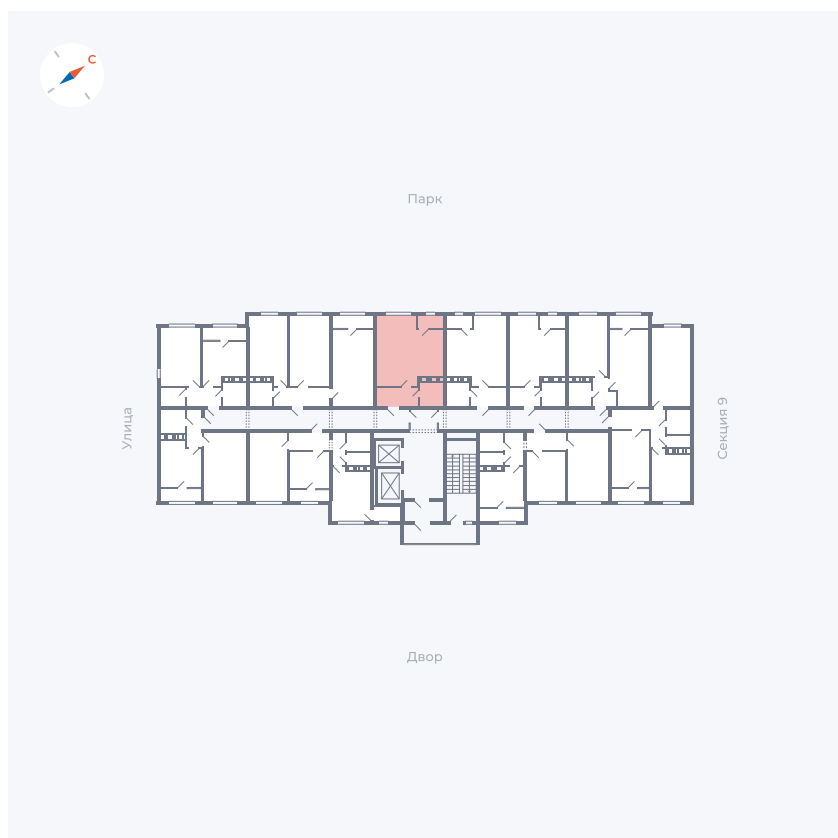

На этаже

Для заметок

Дата генерации: 21.05.2026