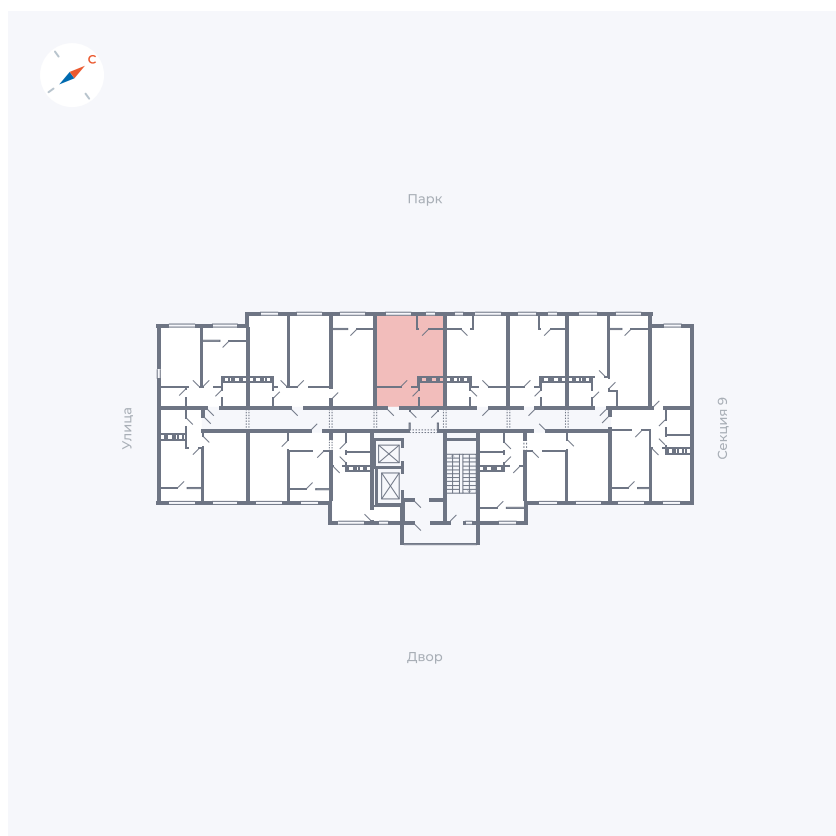

# Квартира 384

Квартал 42 / Дом 3 / Секция 10 / Этаж 4

Комнат	Студия
Площадь	31.3 м <sup>2</sup>
Срок сдачи	III кв. 2025
Вид из окна	Парк

## На этаже