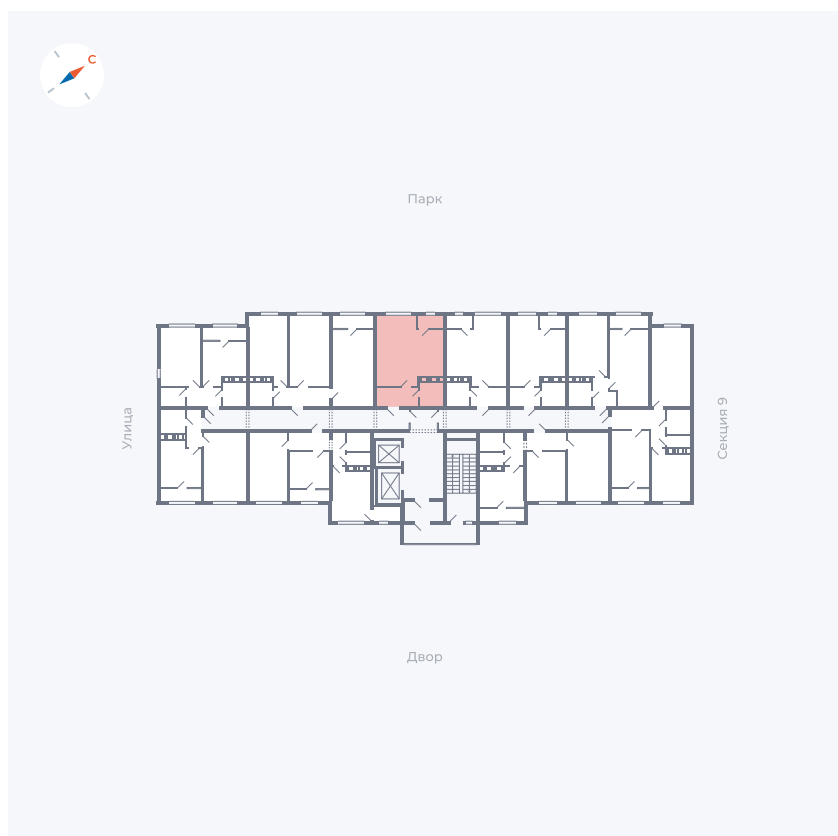

На этаже

Для заметок

Дата генерации: 06.04.2026