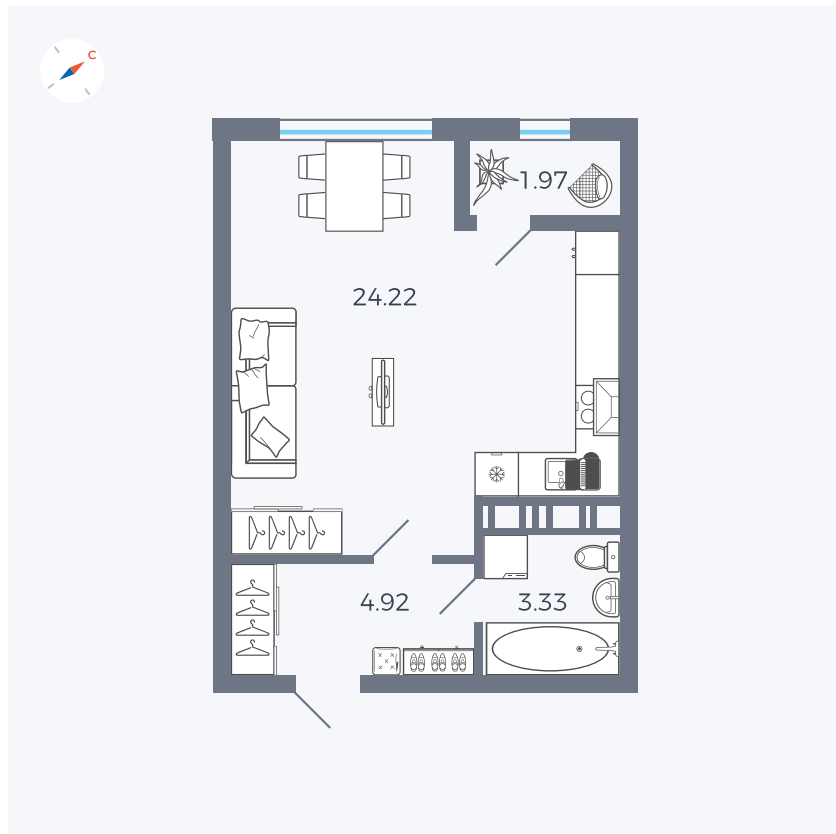

Планировка Тип 008

Квартира 383

Квартал 42 / Дом 3 / Секция 10 / Этаж 4

Комнат	Студия
Площадь	34.44 м ²
Срок сдачи	Дом сдан
Вид из окна	Парк

Отделка

Цена: **0 ₪**

Вы можете забронировать эту квартиру, или получить консультацию позвонив по номеру