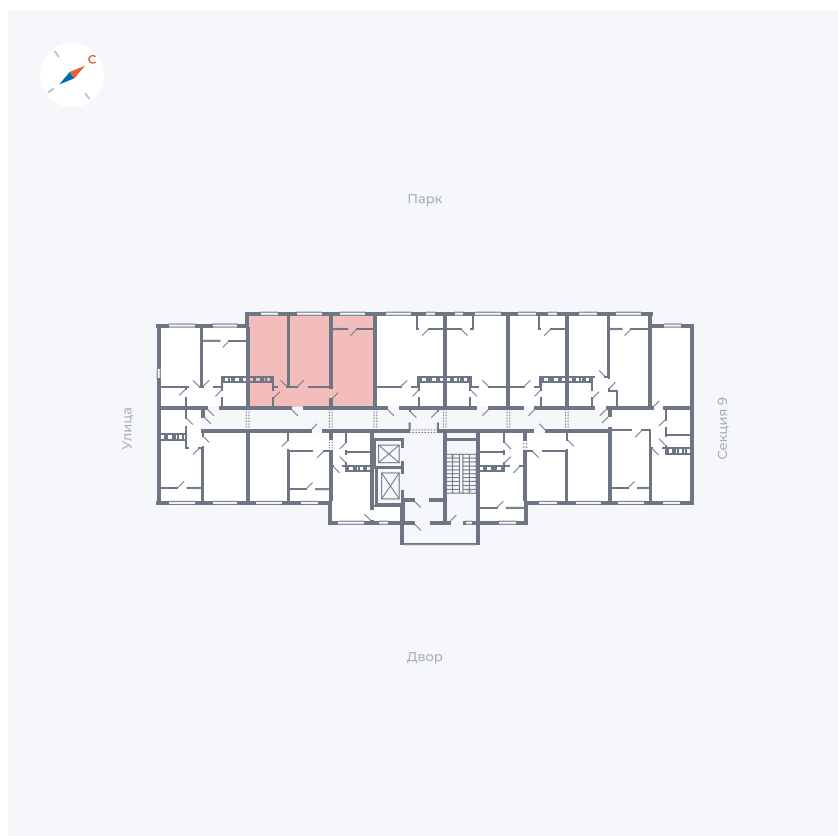

На этаже

Для заметок

Дата генерации: 21.05.2026