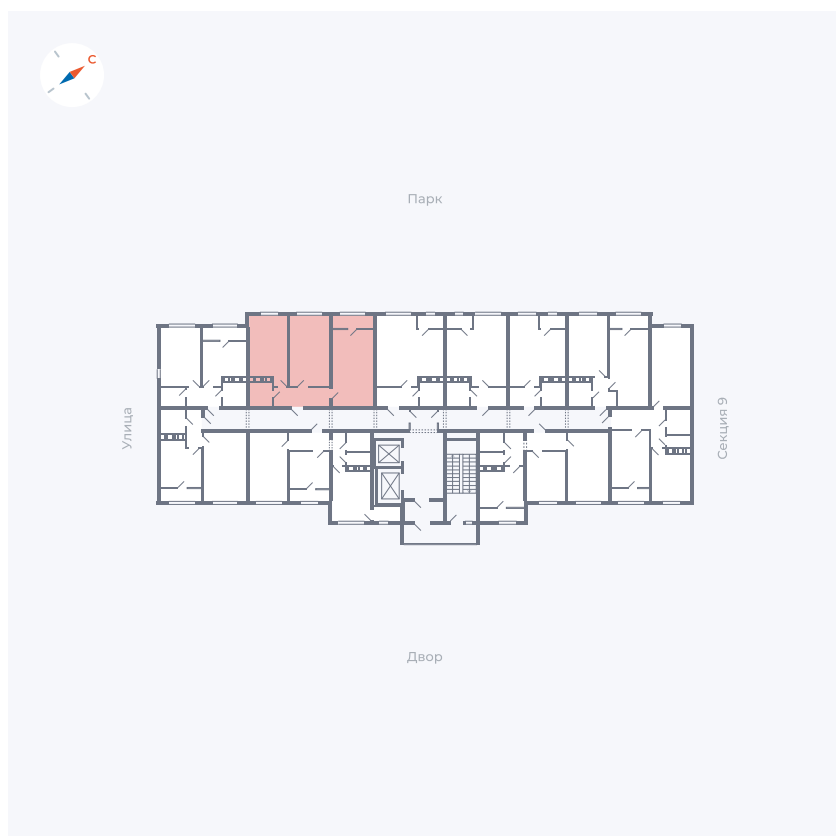

На этаже

Для заметок

Дата генерации: 10.06.2026