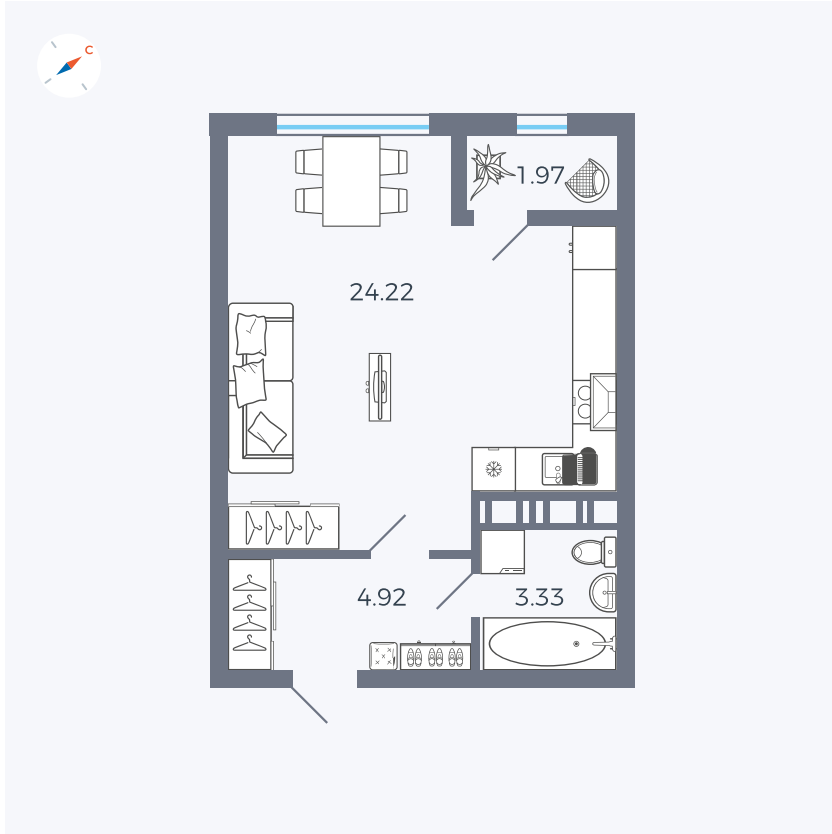

Планировка Тип 008

# Квартира 383

Квартал 42 / Дом 3 / Секция 10 / Этаж 4

Комнат	Студия
Площадь	34.44 м <sup>2</sup>
Срок сдачи	III кв. 2025
Вид из окна	Парк