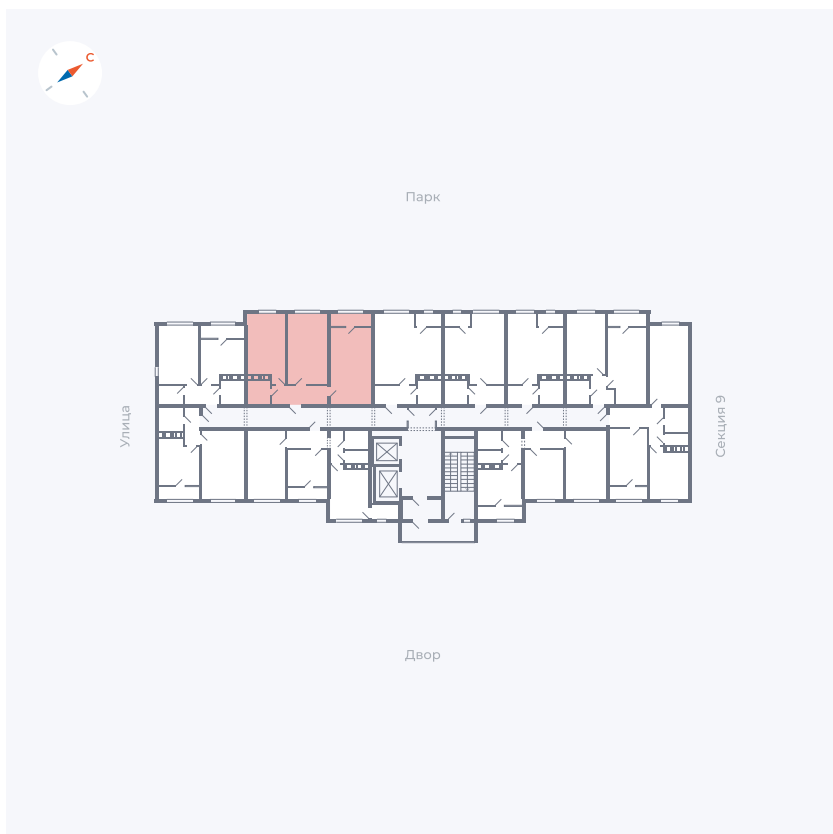

# Квартира 383

Квартал 42 / Дом 3 / Секция 10 / Этаж 4

Комнат	Студия
Площадь	34.44 м²
Срок сдачи	III кв. 2025
Вид из окна	Парк

## На этаже