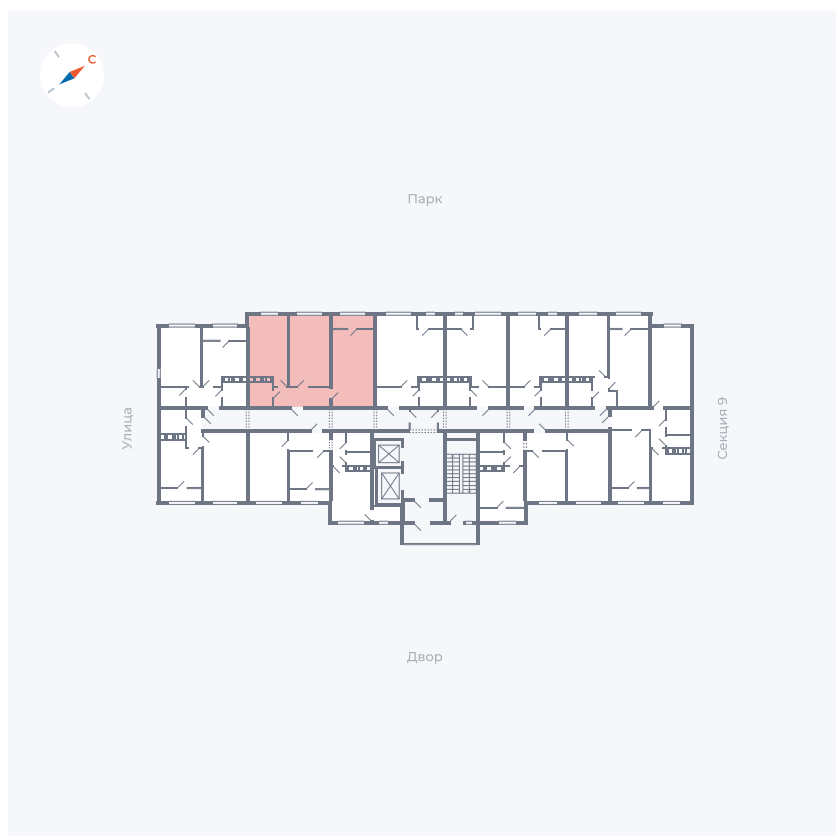

# Квартира 383

Квартал 42 / Дом 3 / Секция 10 / Этаж 4

Комнат	Студия
Площадь	34.44 м <sup>2</sup>
Срок сдачи	Дом сдан
Вид из окна	Парк

## На этаже