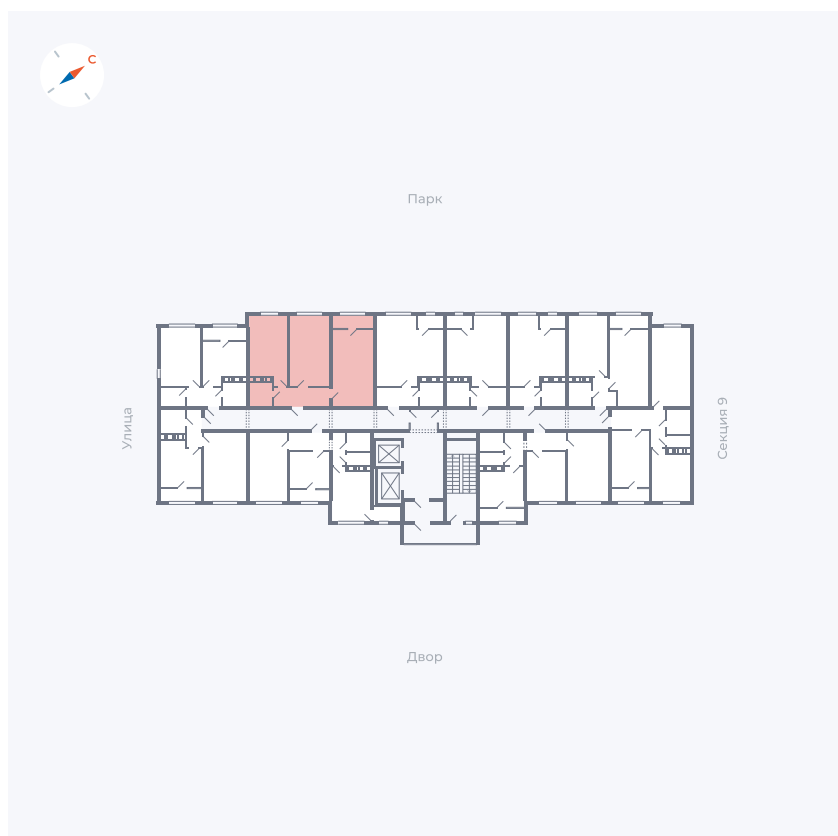

На этаже

Для заметок

Дата генерации: 23.02.2025