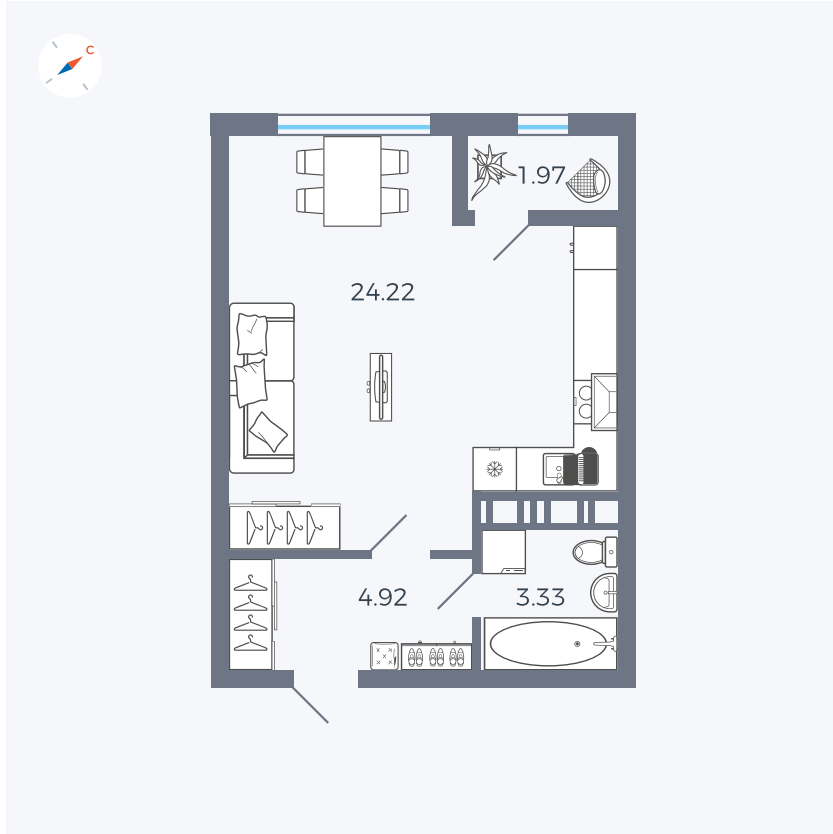

Планировка Тип 008

# Квартира 383

Квартал 42 / Дом 3 / Секция 10 / Этаж 4

Комнат	Студия
Площадь	34.44 м²
Срок сдачи	III кв. 2025
Вид из окна	Парк