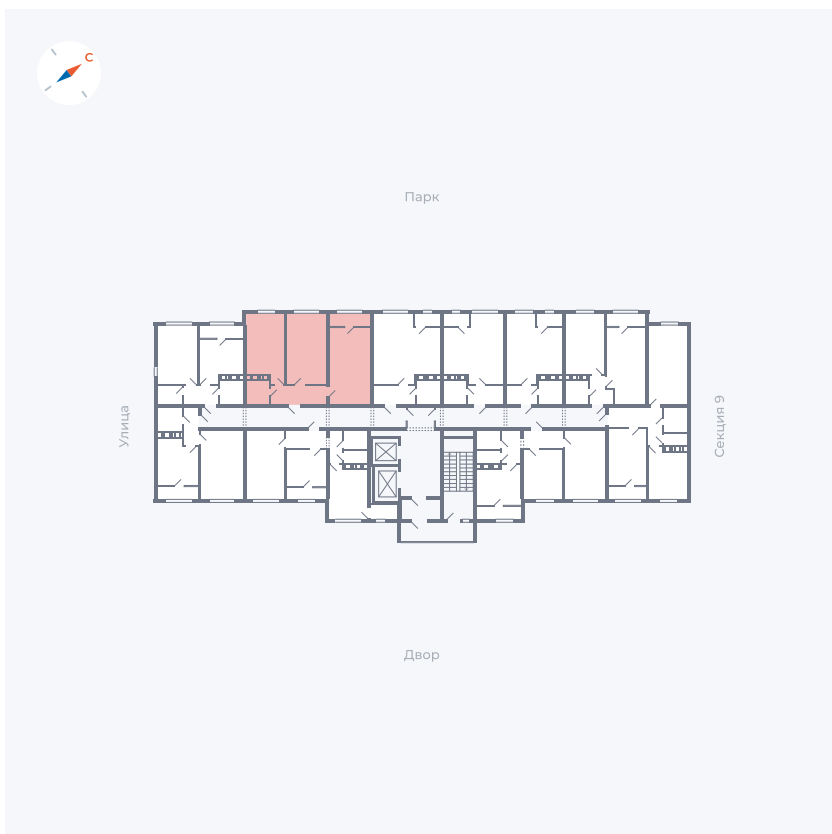

# Квартира 383

Квартал 42 / Дом 3 / Секция 10 / Этаж 4

Комнат	Студия
Площадь	34.44 м <sup>2</sup>
Срок сдачи	III кв. 2025
Вид из окна	Парк

## На этаже