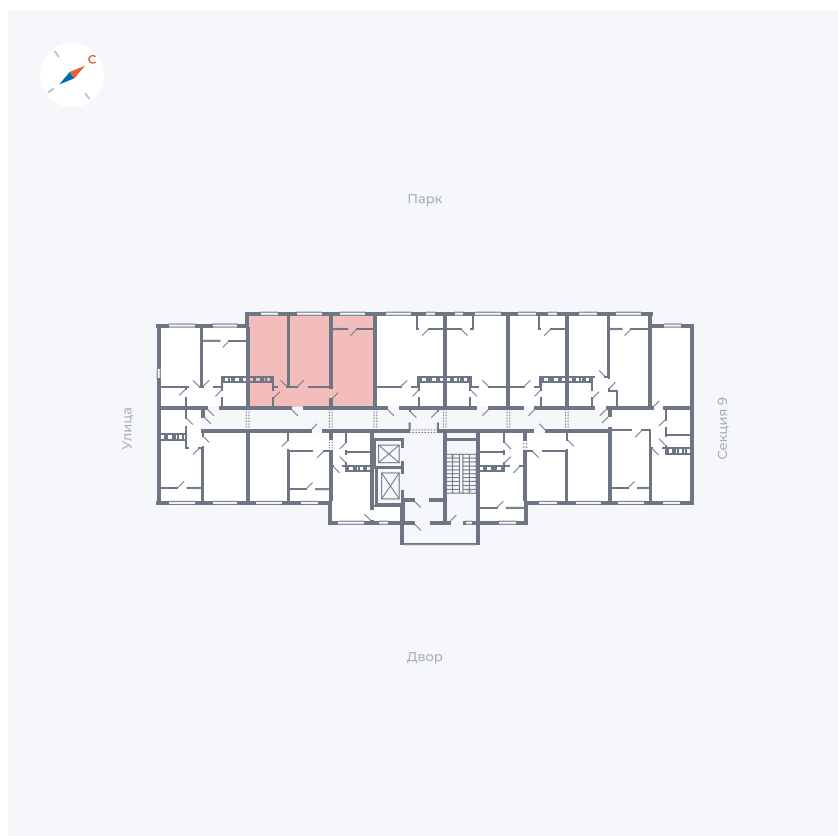

На этаже

Для заметок

Дата генерации: 10.06.2026