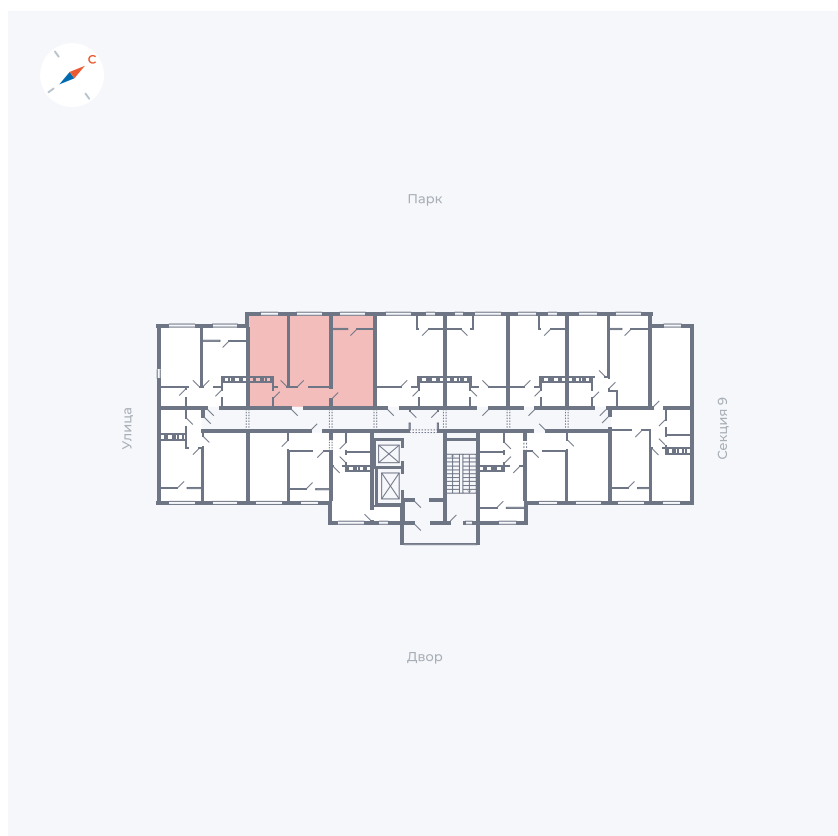

# Квартира 383

Квартал 42 / Дом 3 / Секция 10 / Этаж 4

Комнат	Студия
Площадь	34.44 м <sup>2</sup>
Срок сдачи	Дом сдан
Вид из окна	Парк

## На этаже