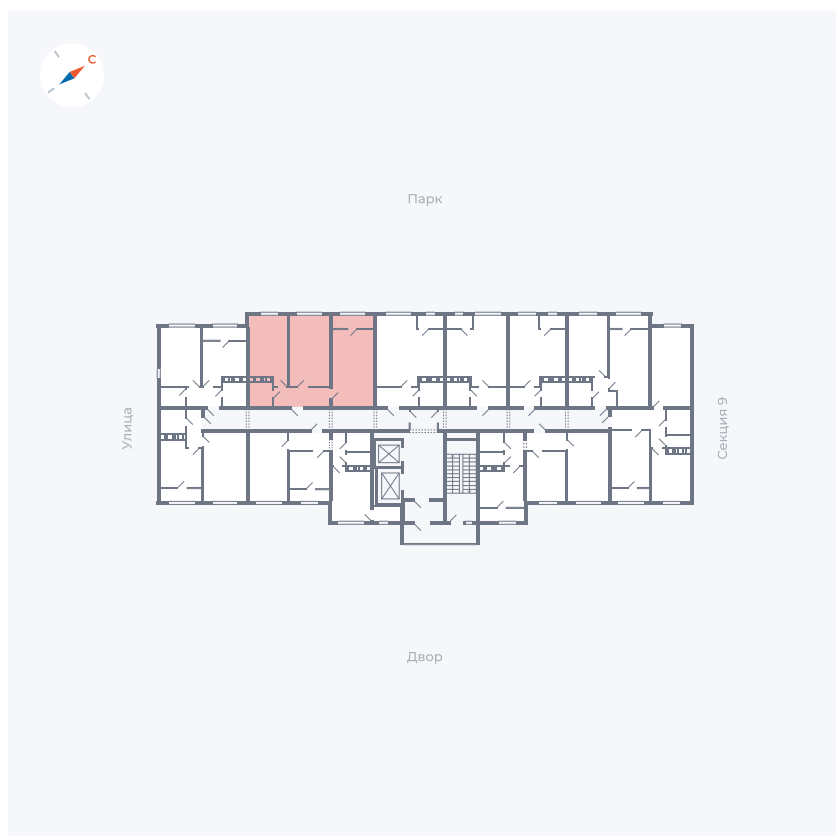

На этаже

Для заметок

Дата генерации: 28.04.2026