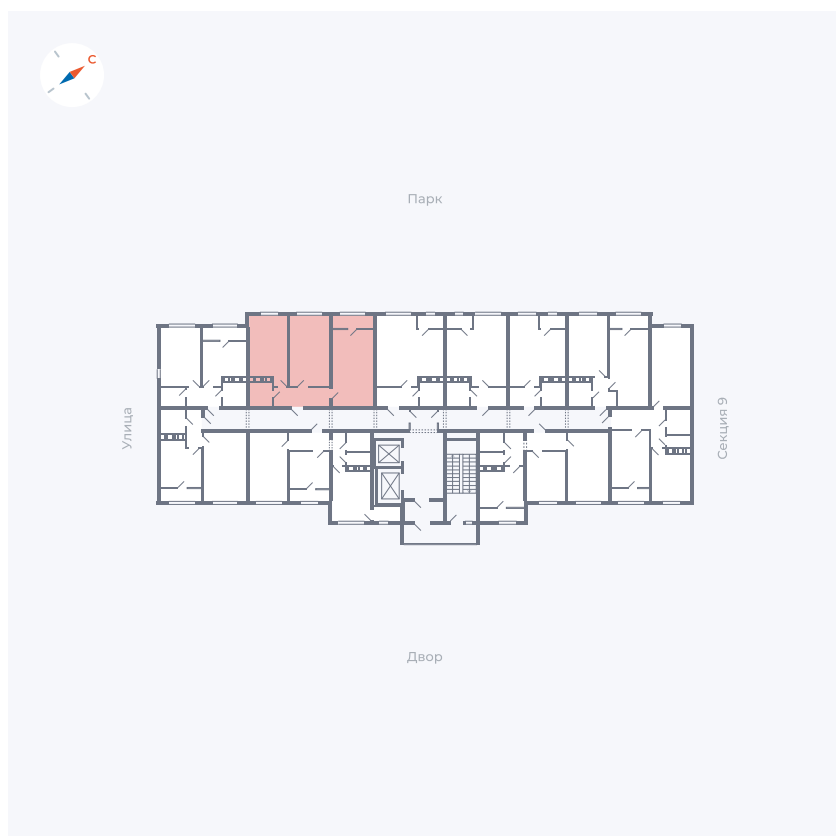

На этаже

Для заметок

Дата генерации: 08.04.2026