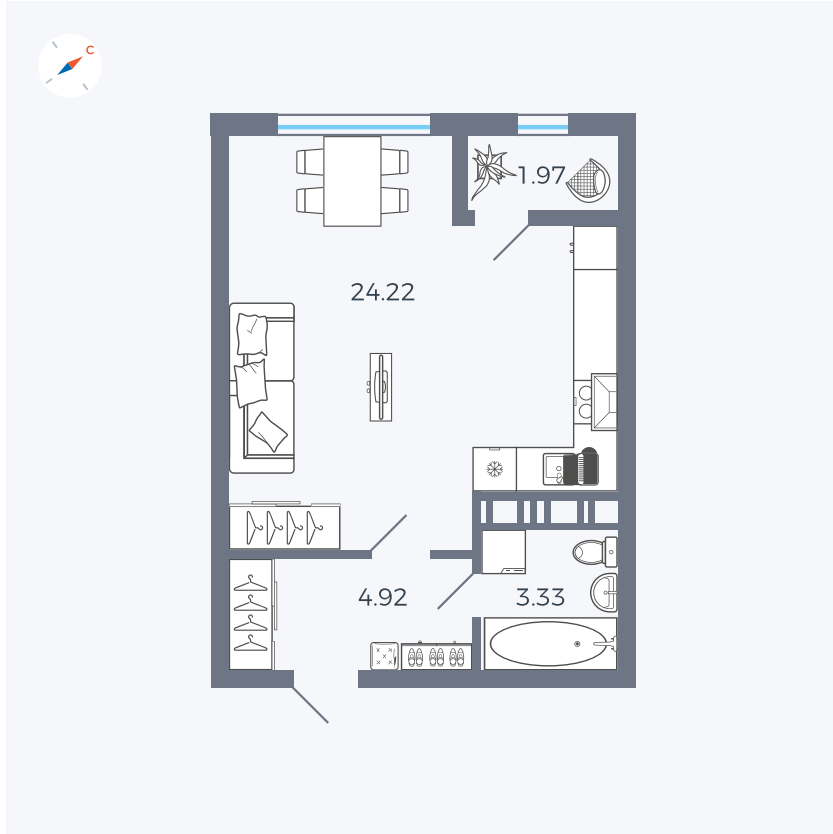

Планировка Тип 008

# Квартира 383

Квартал 42 / Дом 3 / Секция 10 / Этаж 4

Комнат	Студия
Площадь	34.44 м <sup>2</sup>
Срок сдачи	III кв. 2025
Вид из окна	Парк