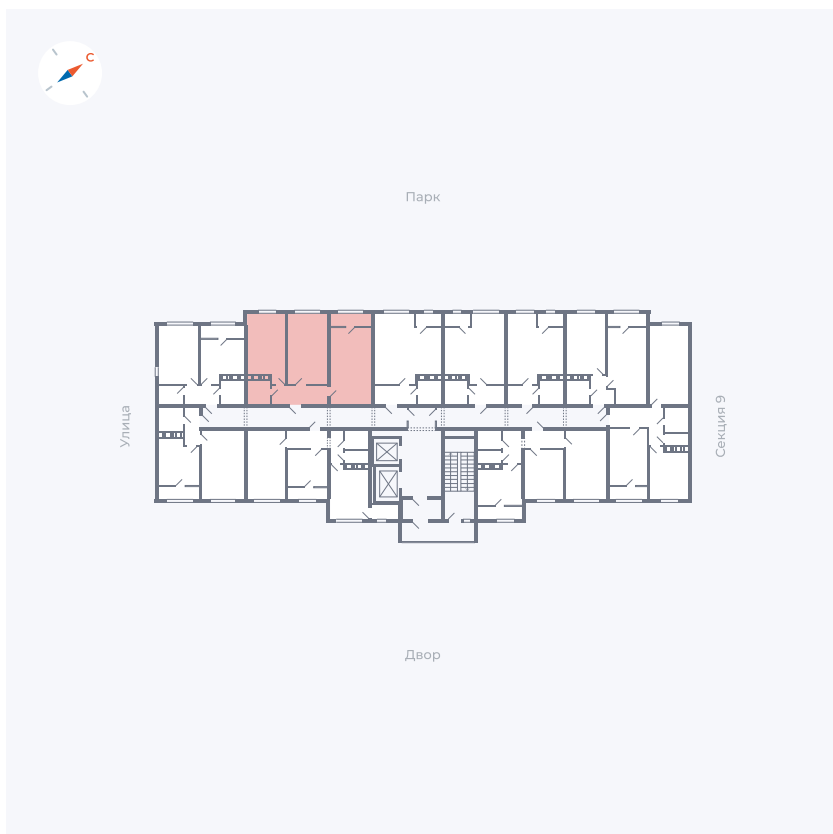

# Квартира 383

Квартал 42 / Дом 3 / Секция 10 / Этаж 4

Комнат	Студия
Площадь	34.44 м <sup>2</sup>
Срок сдачи	III кв. 2025
Вид из окна	Парк

## На этаже