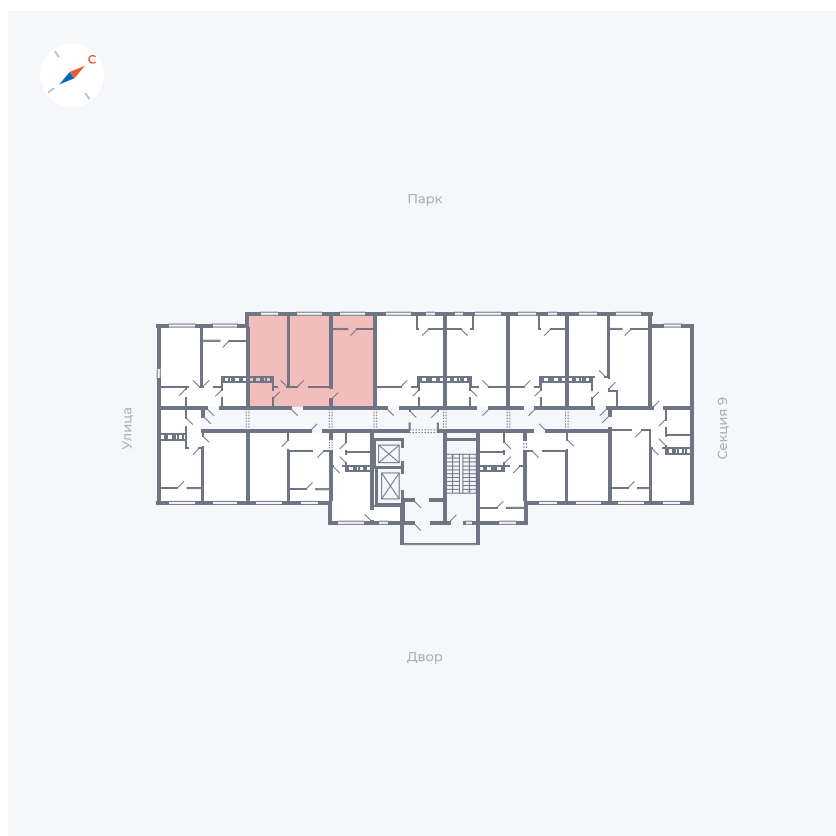

На этаже

Для заметок

Дата генерации: 22.12.2024