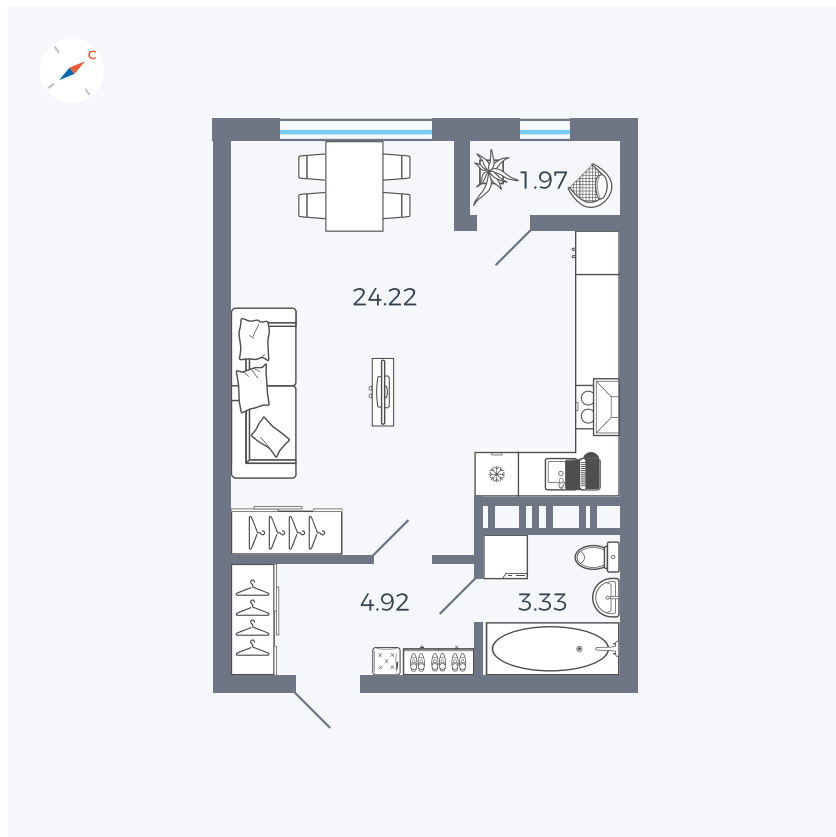

Планировка Тип 008

# Квартира 383

Квартал 42 / Дом 3 / Секция 10 / Этаж 4

Комнат ..... Студия

Площадь ..... 34.44 м<sup>2</sup>

Срок сдачи ..... III кв. 2025

Вид из окна ..... Парк