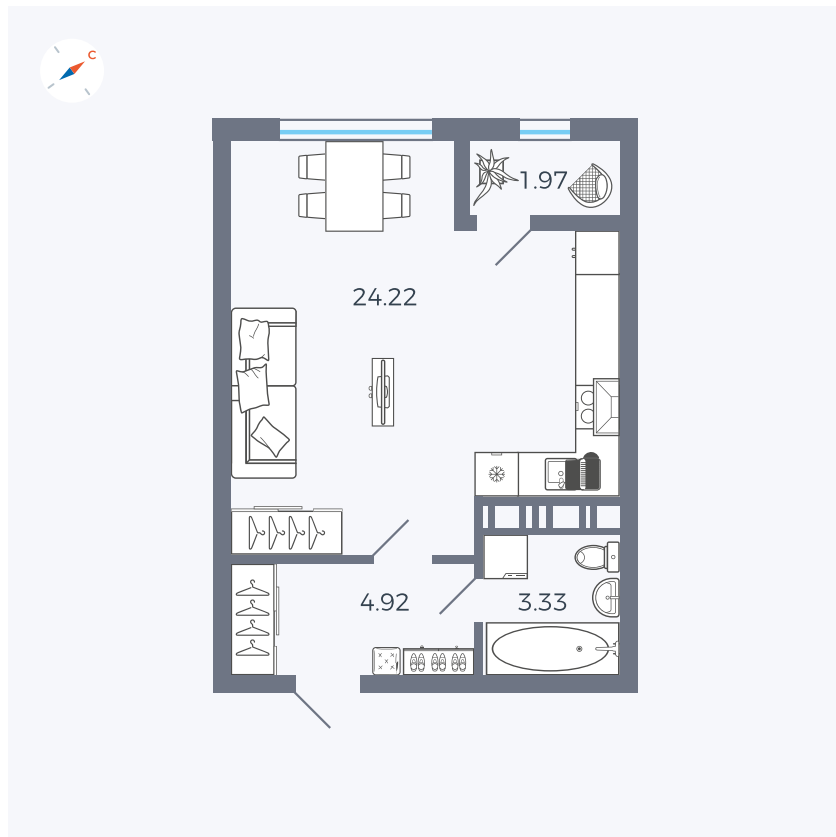

Планировка Тип 008

Квартира 383

Квартал 42 / Дом 3 / Секция 10 / Этаж 4

Комнат	Студия
Площадь	34.44 м ²
Срок сдачи	III кв. 2025
Вид из окна	Парк

Отделка

Цена: **0 ₪**

Вы можете забронировать эту квартиру, или получить консультацию позвонив по номеру