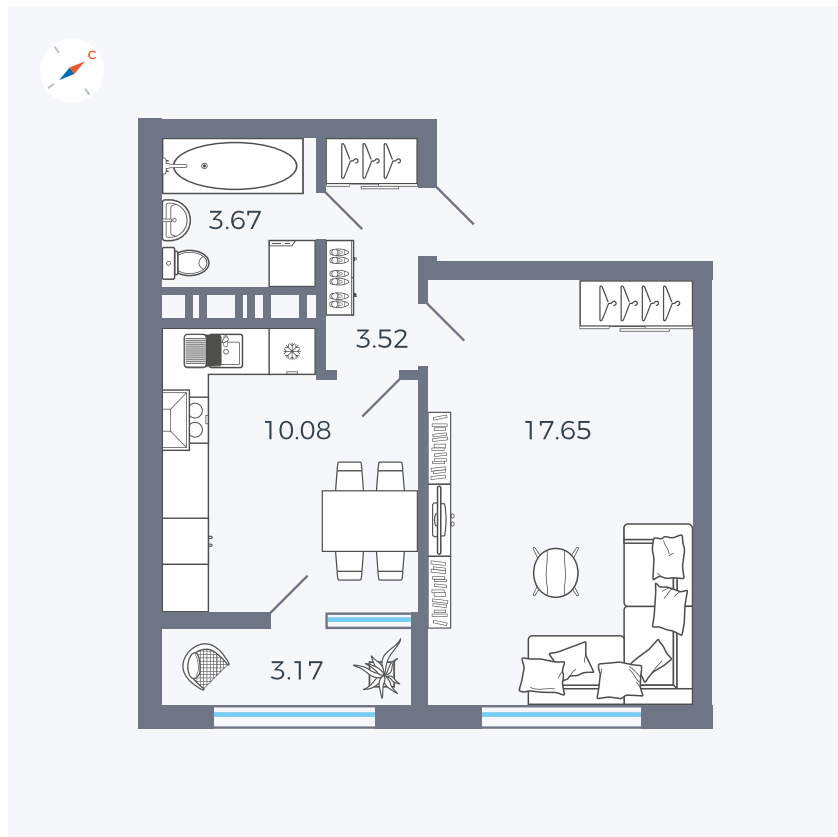

Планировка Тип 132

Квартира 380

Квартал 42 / Дом 3 / Секция 10 / Этаж 4

Комнат	1
Площадь	38.81 м ²
Срок сдачи	III кв. 2025
Вид из окна	Двор

Отделка

Цена:

0 ₺

Вы можете забронировать эту квартиру, или получить консультацию позвонив по номеру