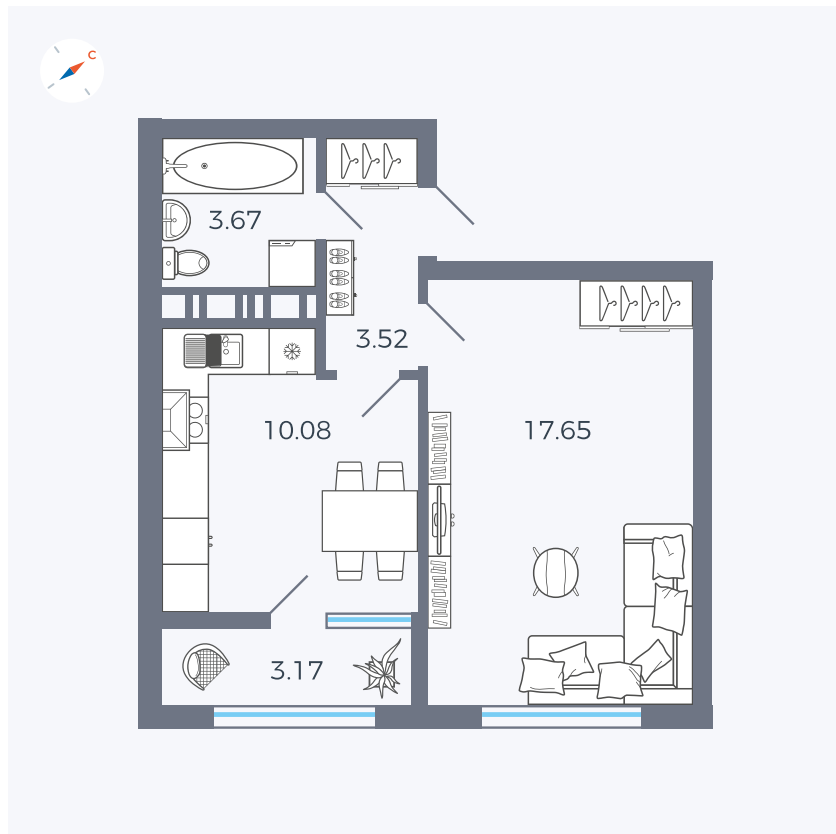

Планировка Тип 132

# Квартира 380

Квартал 42 / Дом 3 / Секция 10 / Этаж 4

Комнат ..... 1

Площадь ..... 38.81 м<sup>2</sup>

Срок сдачи ..... III кв. 2025

Вид из окна ..... Двор