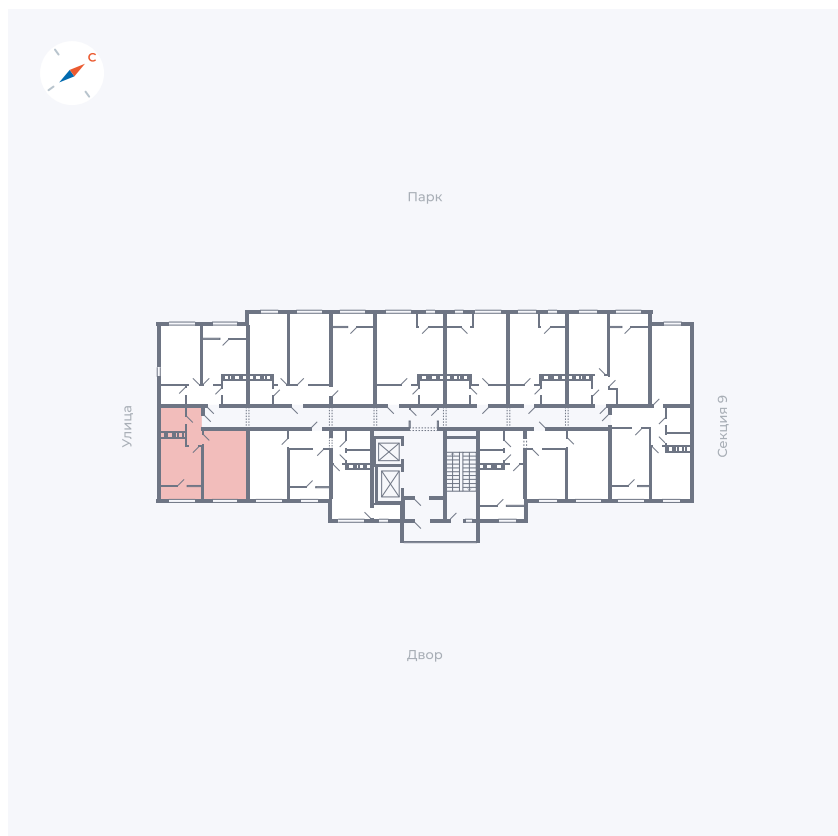

На этаже

Для заметок

Дата генерации: 22.11.2024