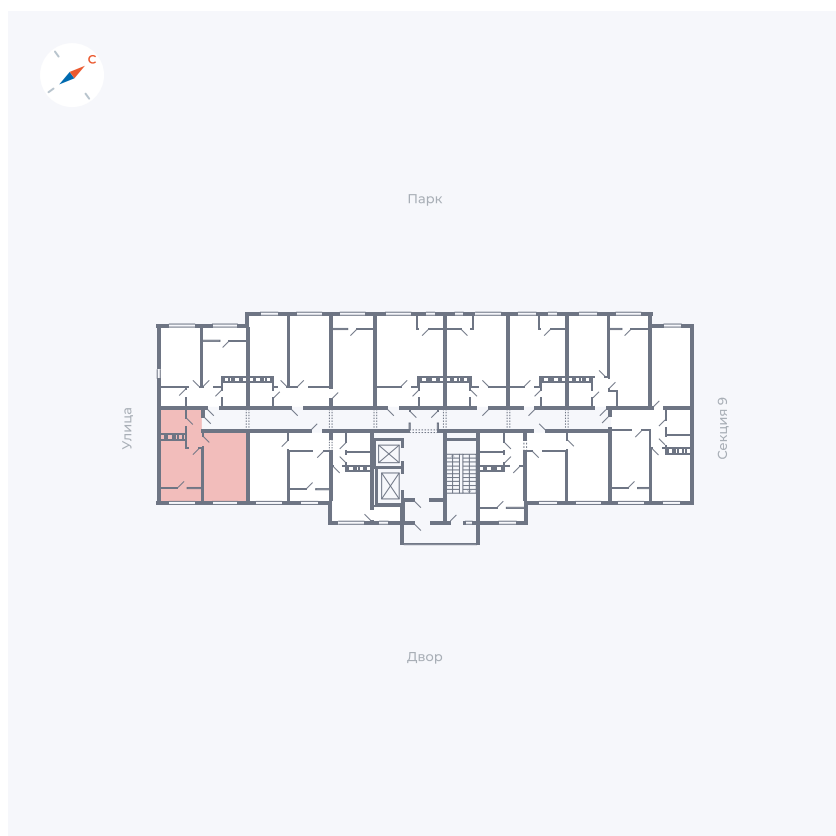

На этаже

Для заметок

Дата генерации: 04.04.2025