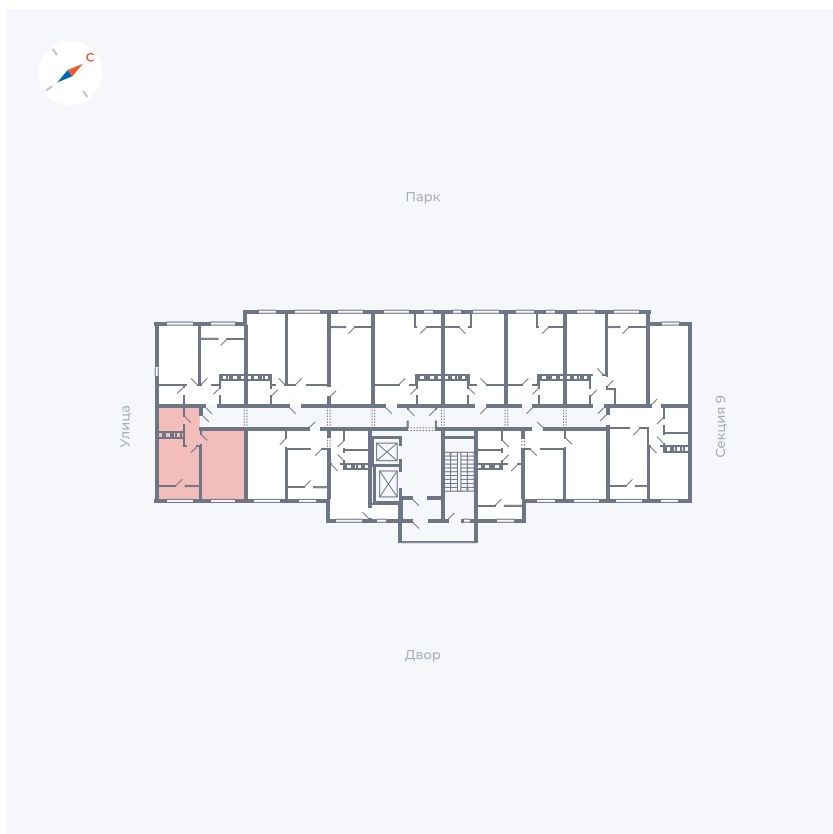

На этаже

Для заметок

Дата генерации: 22.11.2024