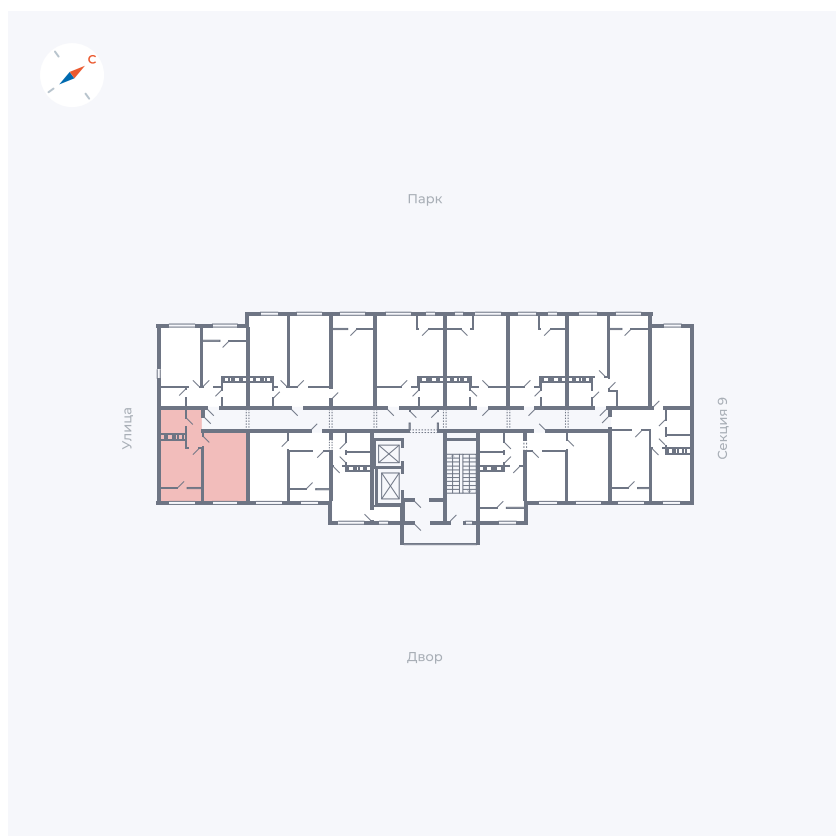

На этаже

Для заметок

Дата генерации: 06.04.2026