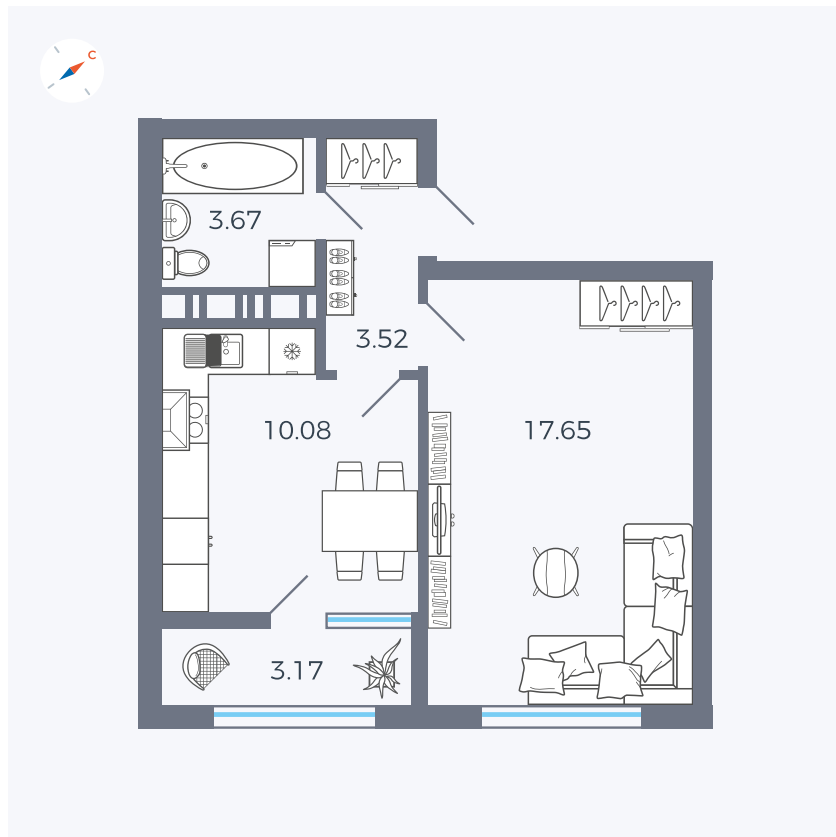

Планировка Тип 132

# Квартира 380

Квартал 42 / Дом 3 / Секция 10 / Этаж 4

Комнат	1
Площадь	38.81 м <sup>2</sup>
Срок сдачи	III кв. 2025
Вид из окна	Двор