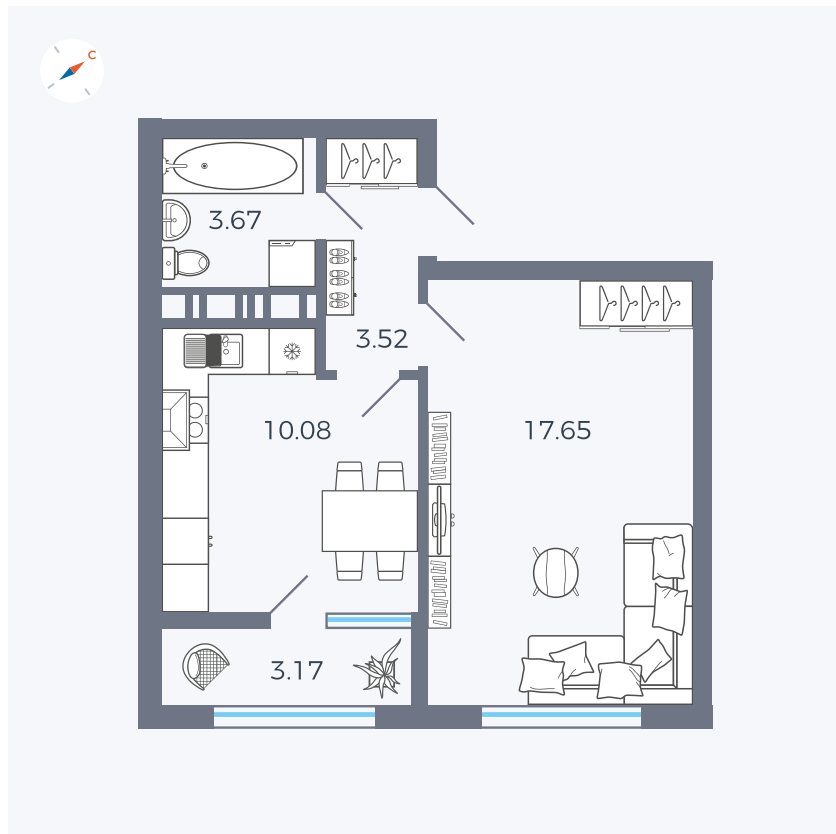

Планировка Тип 132

Квартира 380

Квартал 42 / Дом 3 / Секция 10 / Этаж 4

Комнат 1

Площадь 38.81 м²

Срок сдачи III кв. 2025

Вид из окна Двор

Отделка