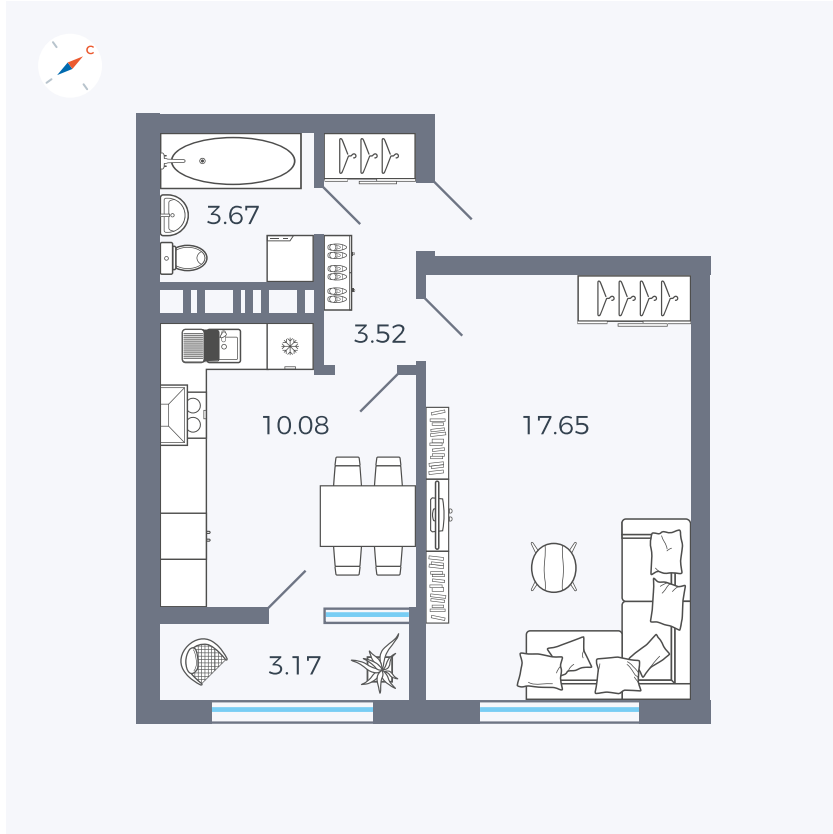

Планировка Тип 132

Квартира 380

Квартал 42 / Дом 3 / Секция 10 / Этаж 4

Комнат	1
Площадь	38.81 м ²
Срок сдачи	III кв. 2025
Вид из окна	Двор

Отделка

Цена:

0 ₪

Вы можете забронировать эту квартиру, или получить консультацию позвонив по номеру