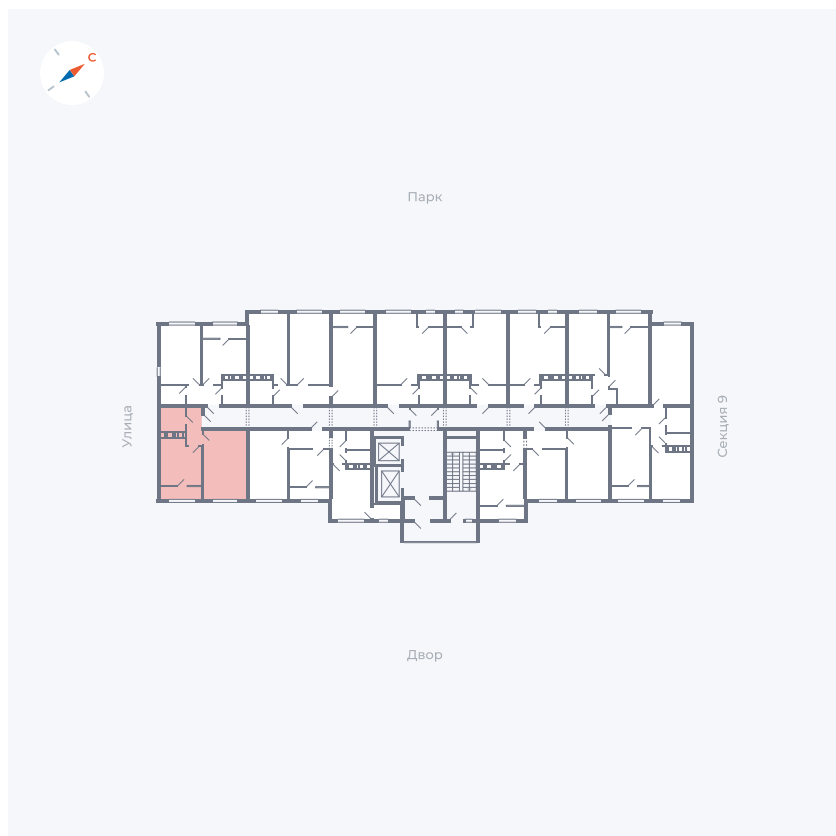

На этаже

Для заметок

Дата генерации: 22.12.2024