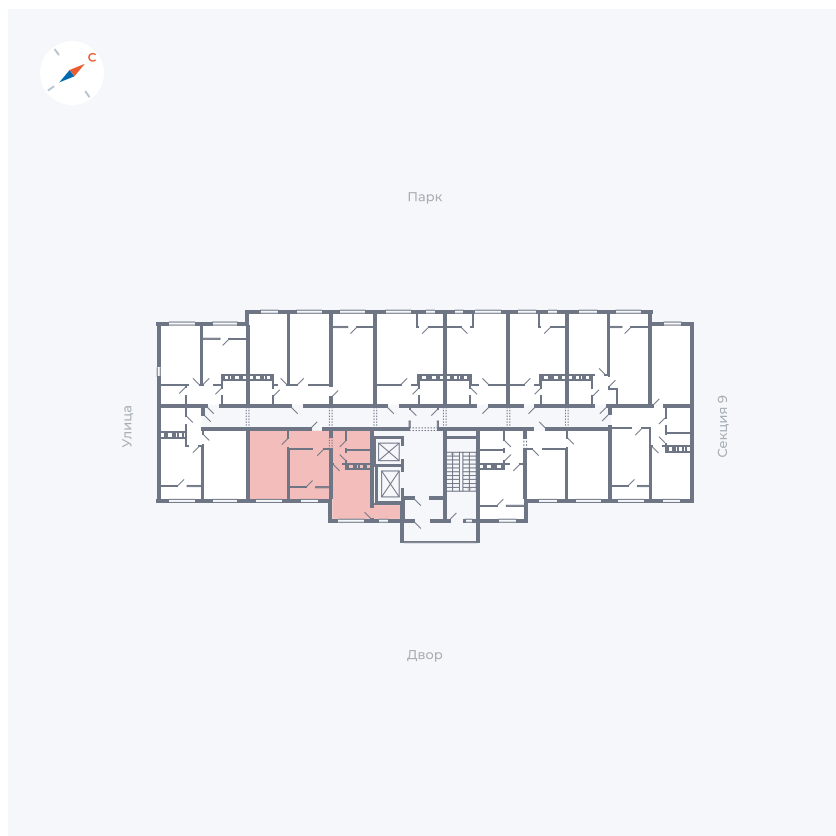

На этаже

Для заметок

Дата генерации: 22.12.2024