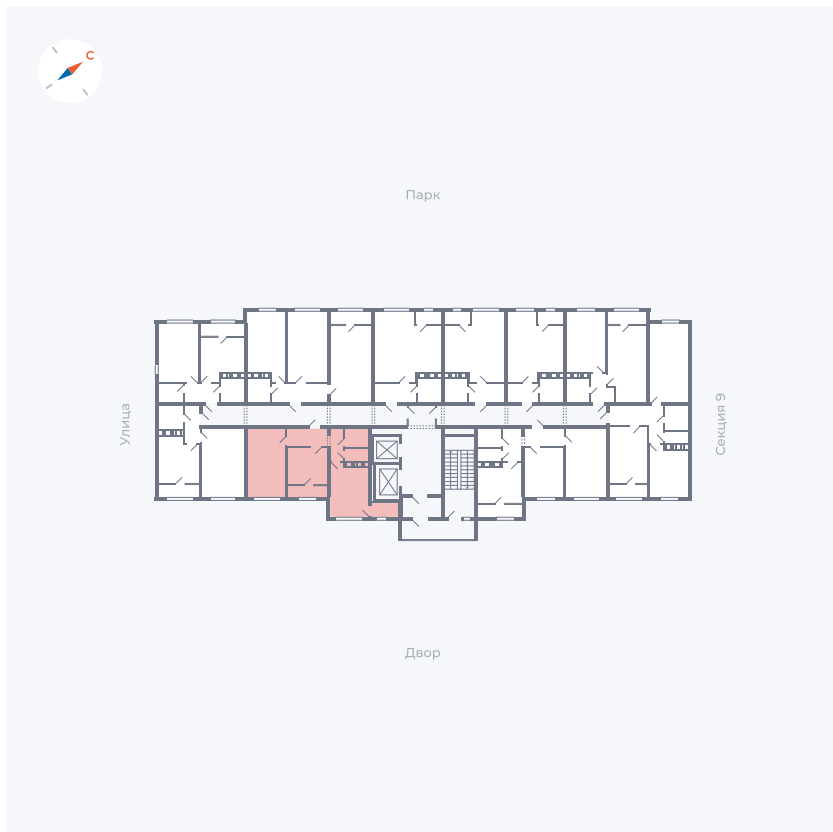

На этаже

Для заметок

Дата генерации: 16.10.2024