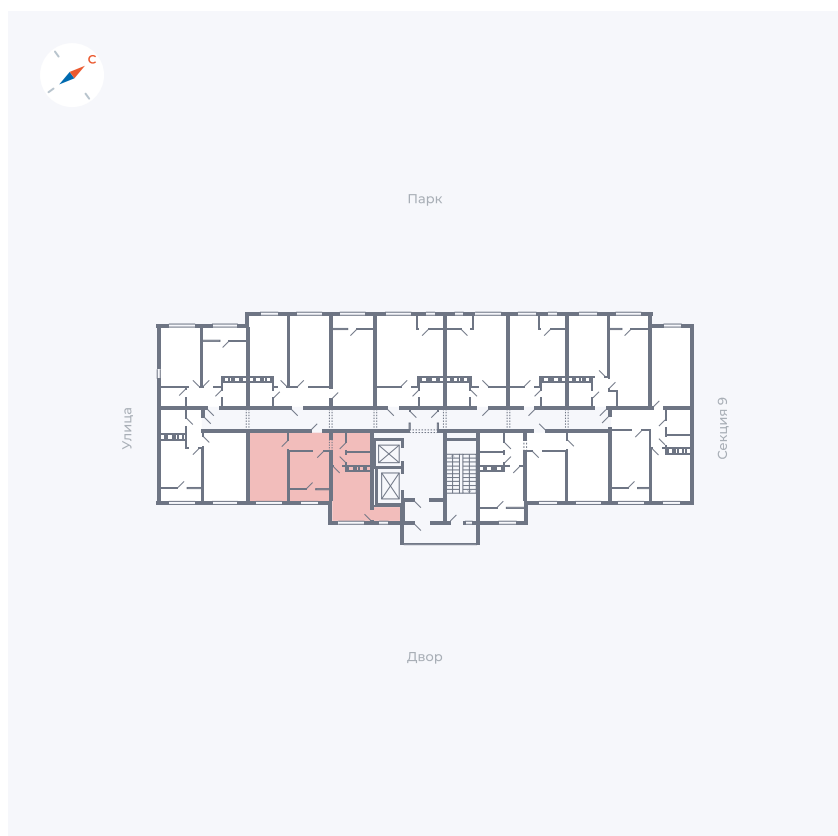

На этаже

Для заметок

Дата генерации: 23.01.2025