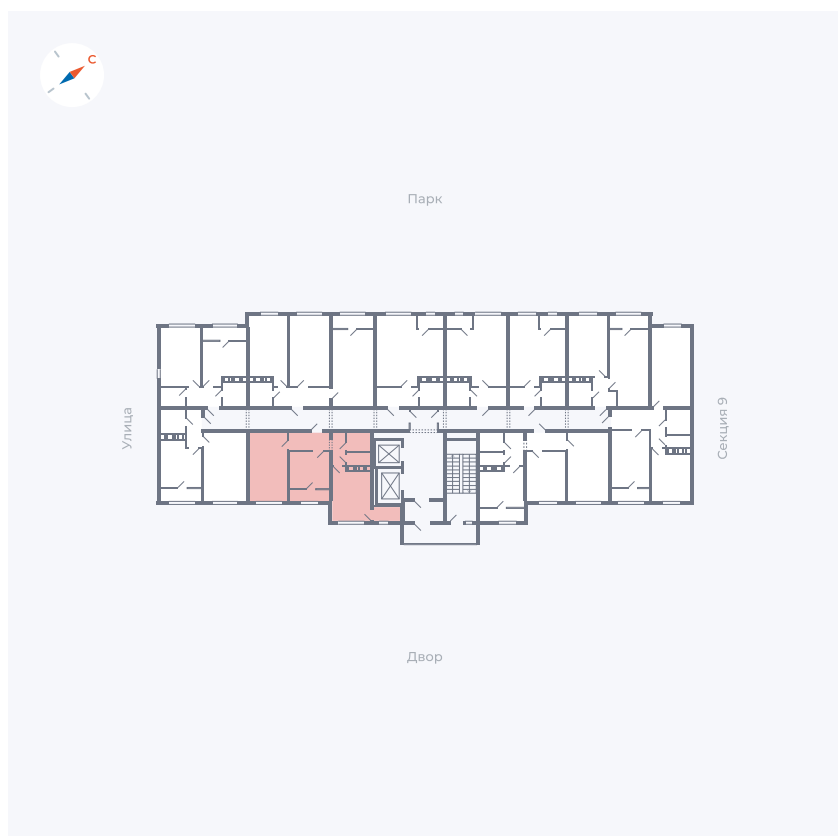

На этаже

Для заметок

Дата генерации: 22.11.2024