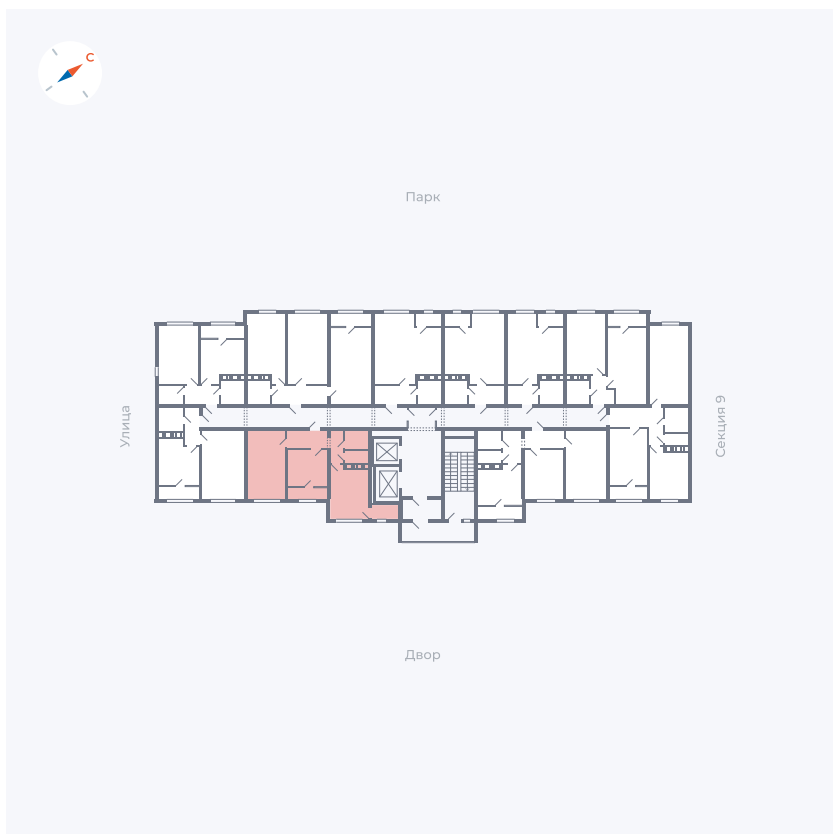

Планировка Тип 246

# Квартира 379

Квартал 42 / Дом 3 / Секция 10 / Этаж 4

Комнат	2
Площадь	53.78 м <sup>2</sup>
Срок сдачи	III кв. 2025
Вид из окна	Двор

## На этаже