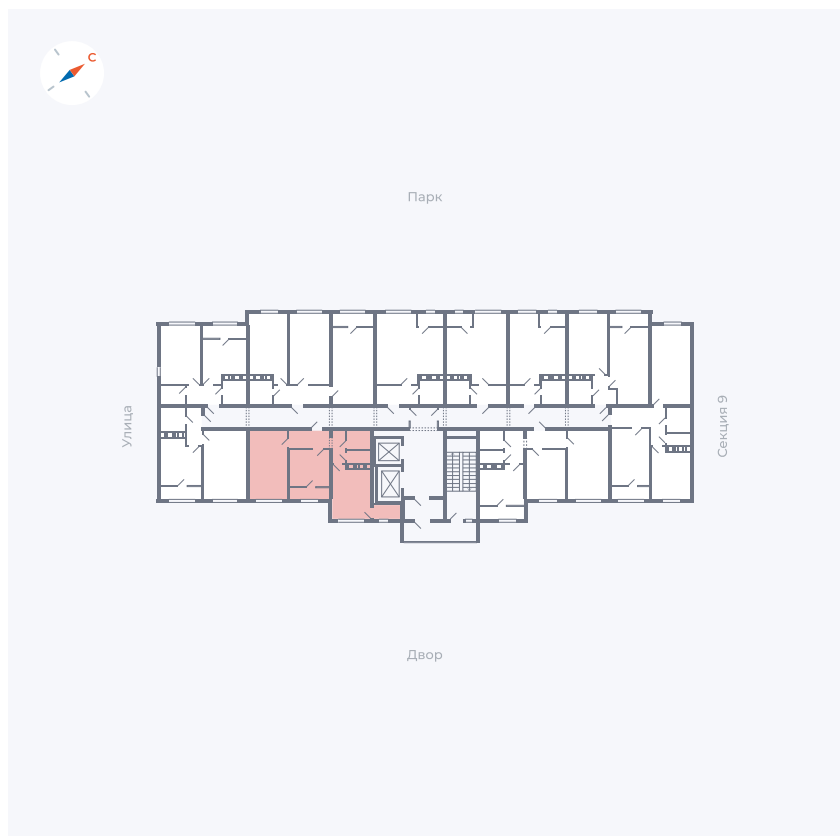

На этаже

Для заметок

Дата генерации: 23.01.2025