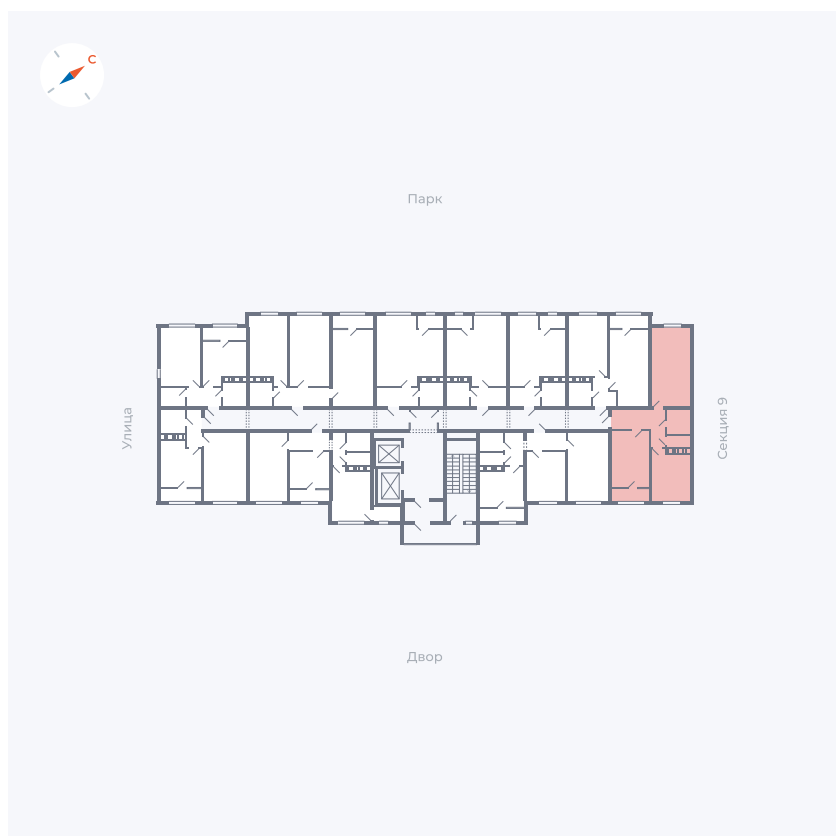

На этаже

Для заметок

Дата генерации: 27.04.2025