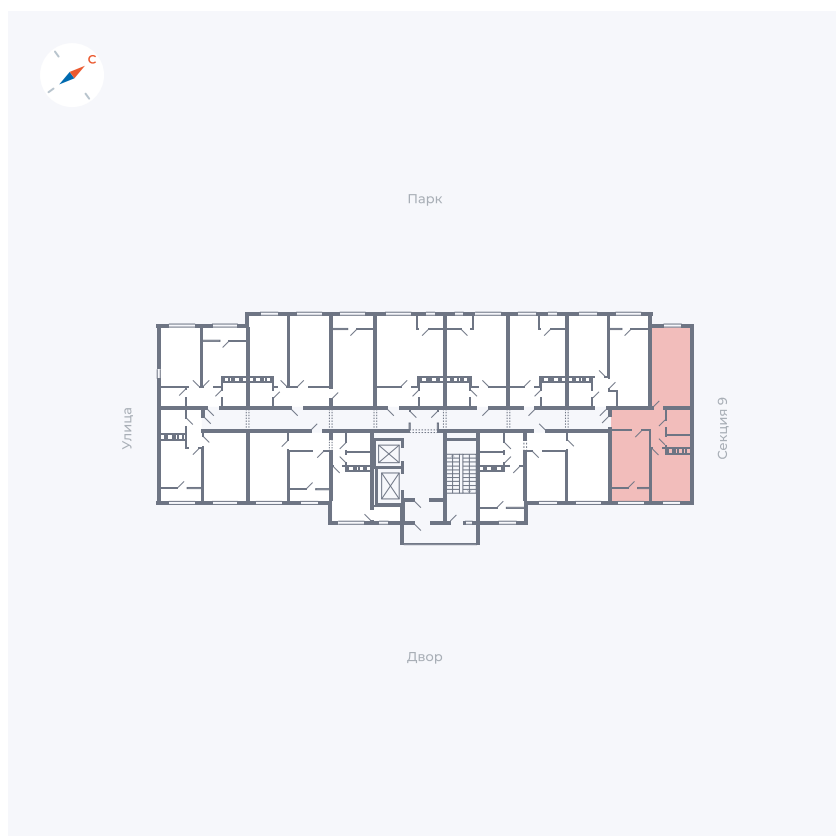

На этаже

Для заметок

Дата генерации: 23.01.2025