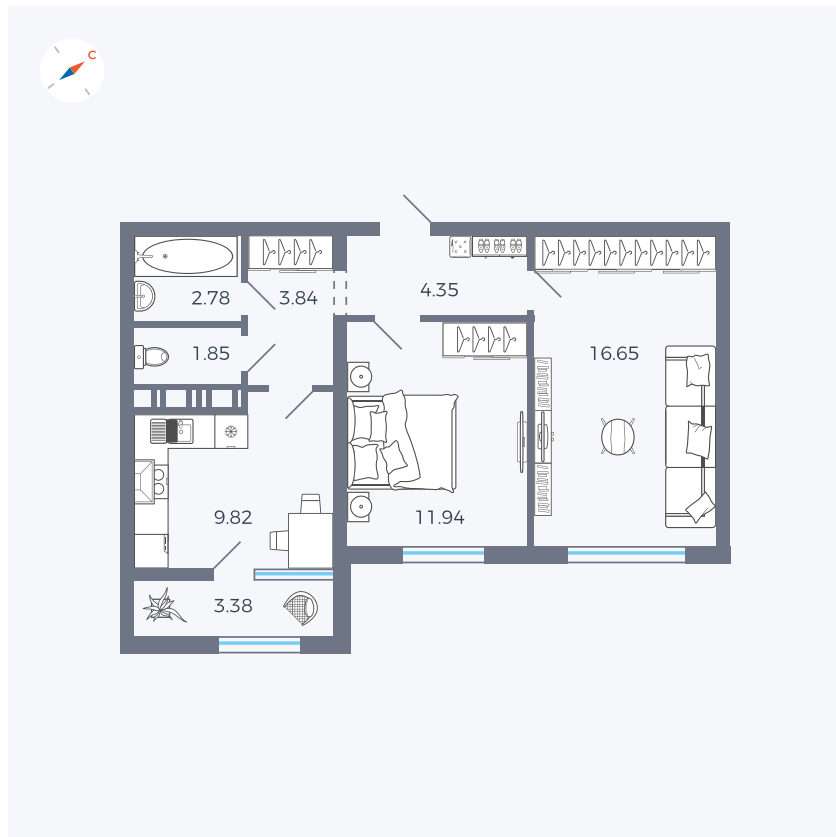

Планировка Тип 249

Квартира 378

Квартал 42 / Дом 3 / Секция 10 / Этаж 3

Комнат	2
Площадь	54.61 м ²
Срок сдачи	III кв. 2025
Вид из окна	Двор

Отделка

Цена: **0 ₪**

Вы можете забронировать эту квартиру, или получить консультацию позвонив по номеру