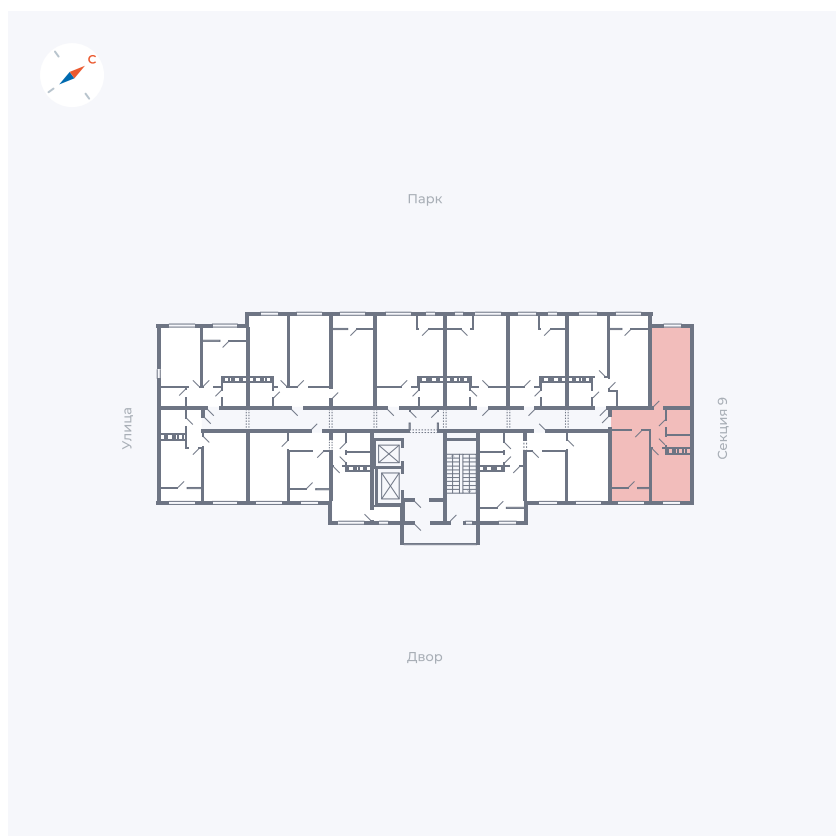

# Квартира 378

Квартал 42 / Дом 3 / Секция 10 / Этаж 3

Комнат	2
Площадь	54.61 м <sup>2</sup>
Срок сдачи	III кв. 2025
Вид из окна	Двор