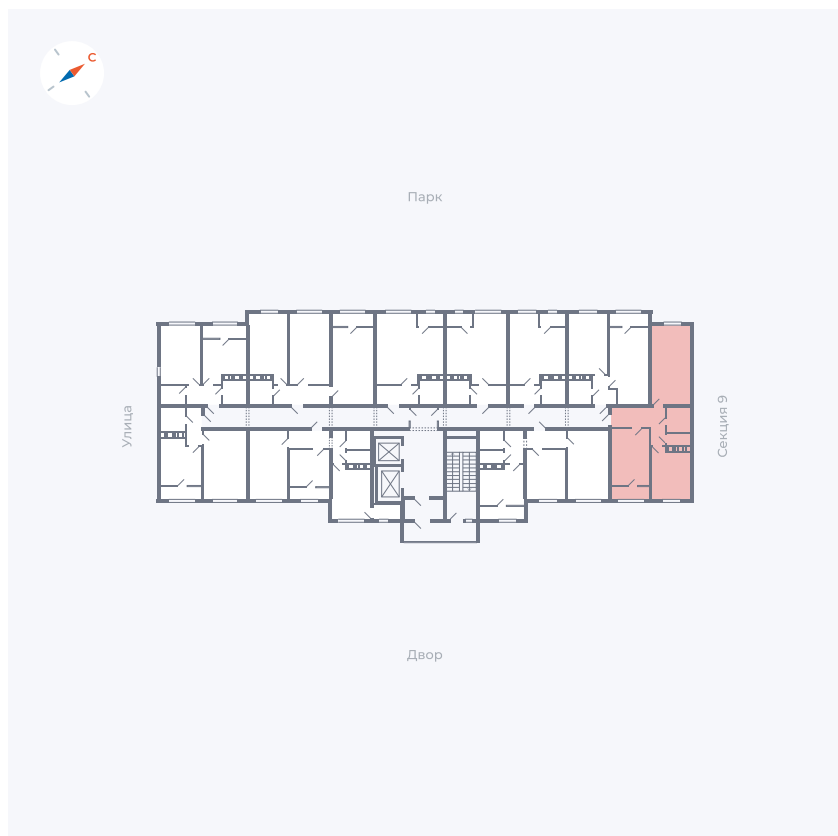

На этаже

Для заметок

Дата генерации: 25.11.2024