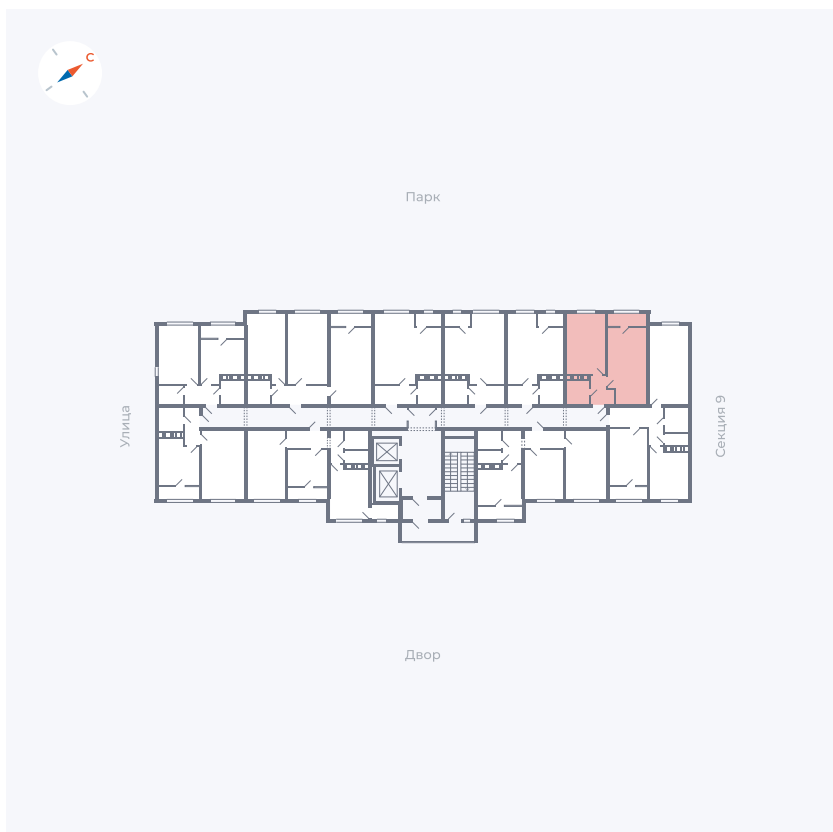

На этаже

Дата генерации: 23.01.2025