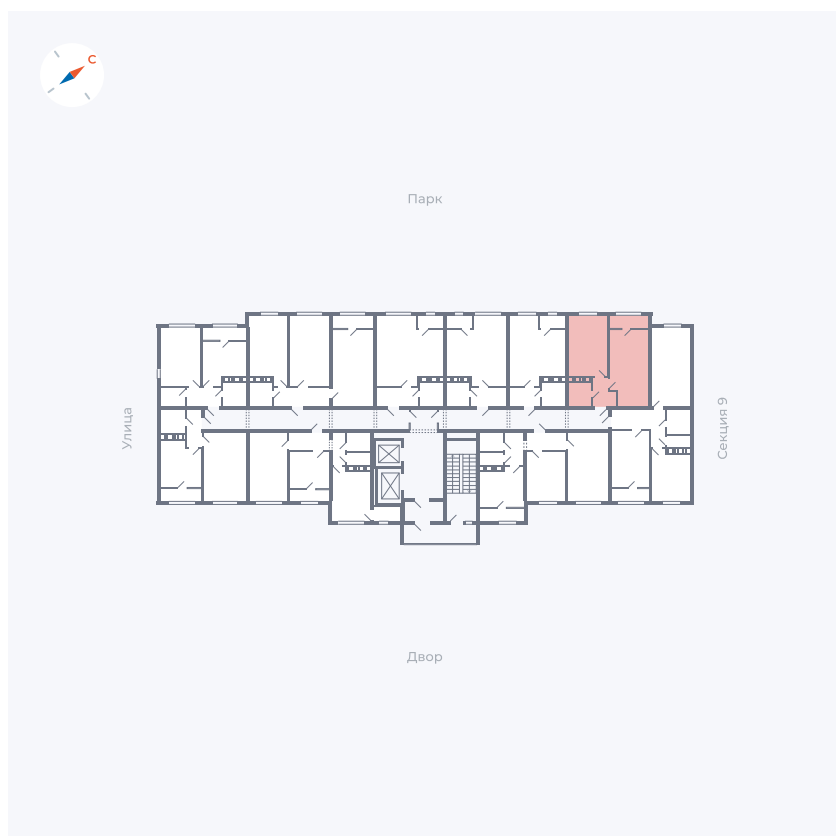

На этаже

Для заметок

Дата генерации: 23.02.2025