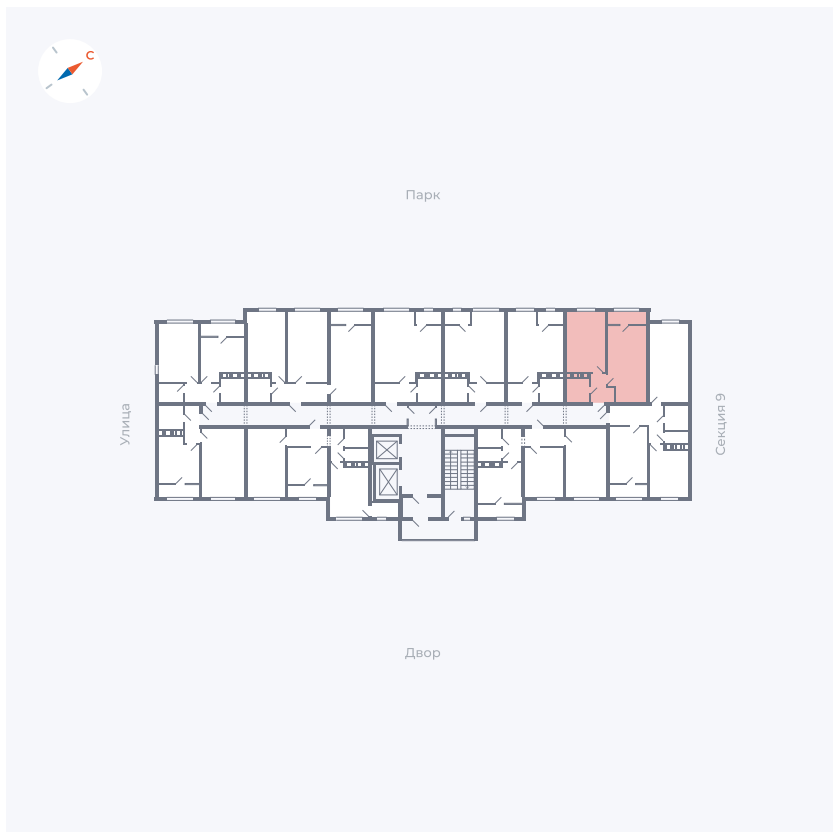

На этаже

Для заметок

Дата генерации: 25.11.2024