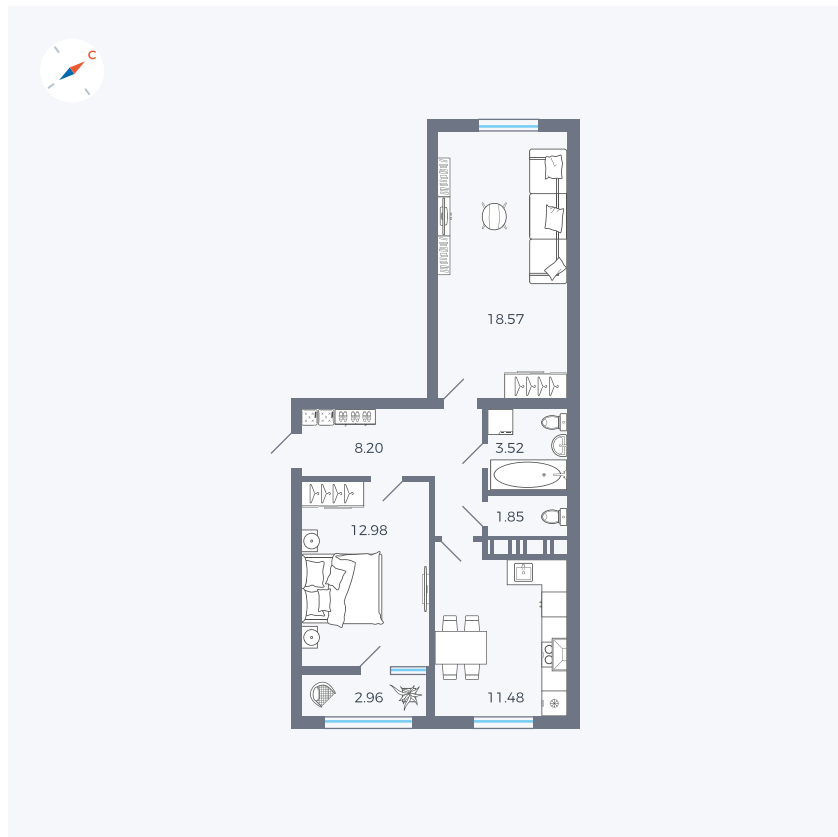

Планировка Тип 248

Квартира 377

Квартал 42 / Дом 3 / Секция 10 / Этаж 3

Комнат	2
Площадь	59.56 м ²
Срок сдачи	III кв. 2025
Вид из окна	Двор, Парк

Отделка

Цена:

0 ₽

Вы можете забронировать эту квартиру, или получить консультацию позвонив по номеру