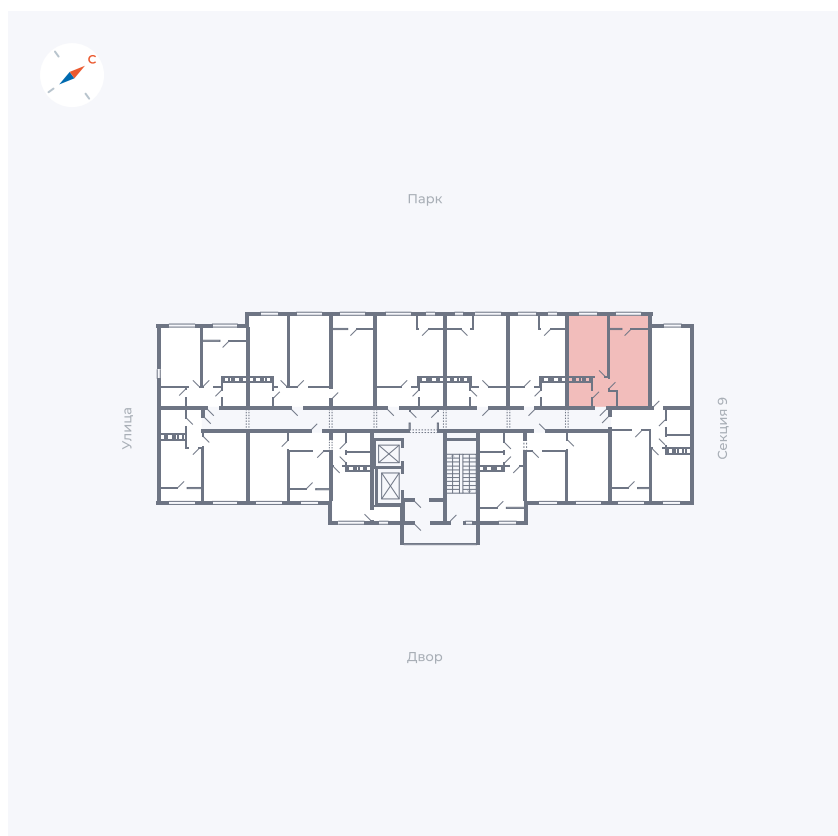

На этаже

Для заметок

Дата генерации: 23.02.2025