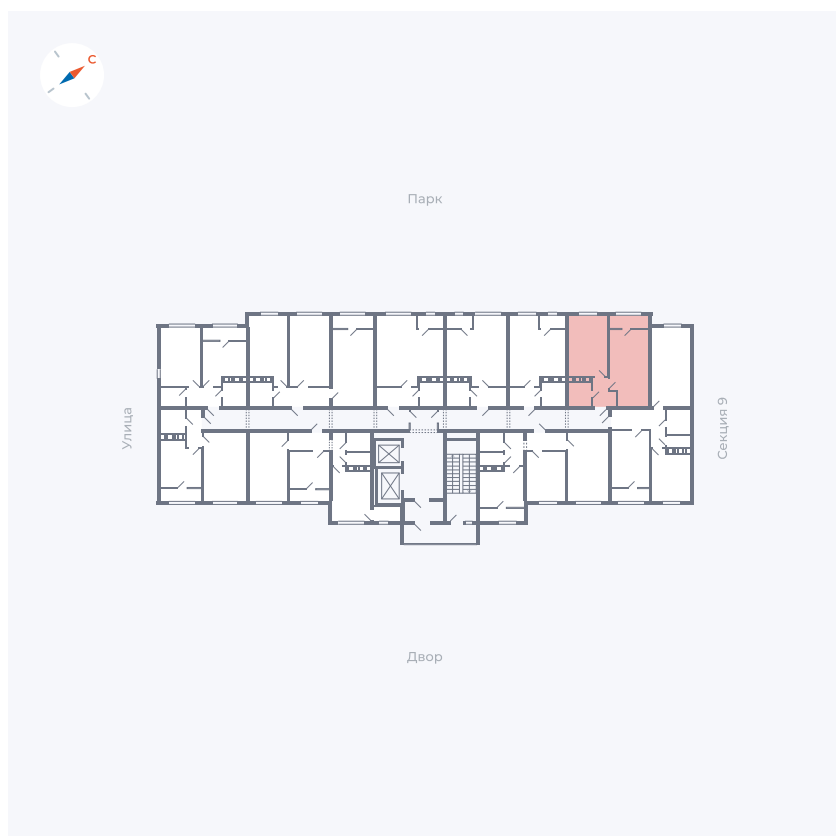

# Квартира 377

Квартал 42 / Дом 3 / Секция 10 / Этаж 3

|             |                      |
|-------------|----------------------|
| Комнат      | 2                    |
| Площадь     | 59.56 м <sup>2</sup> |
| Срок сдачи  | III кв. 2025         |
| Вид из окна | Двор, Парк           |

## На этаже