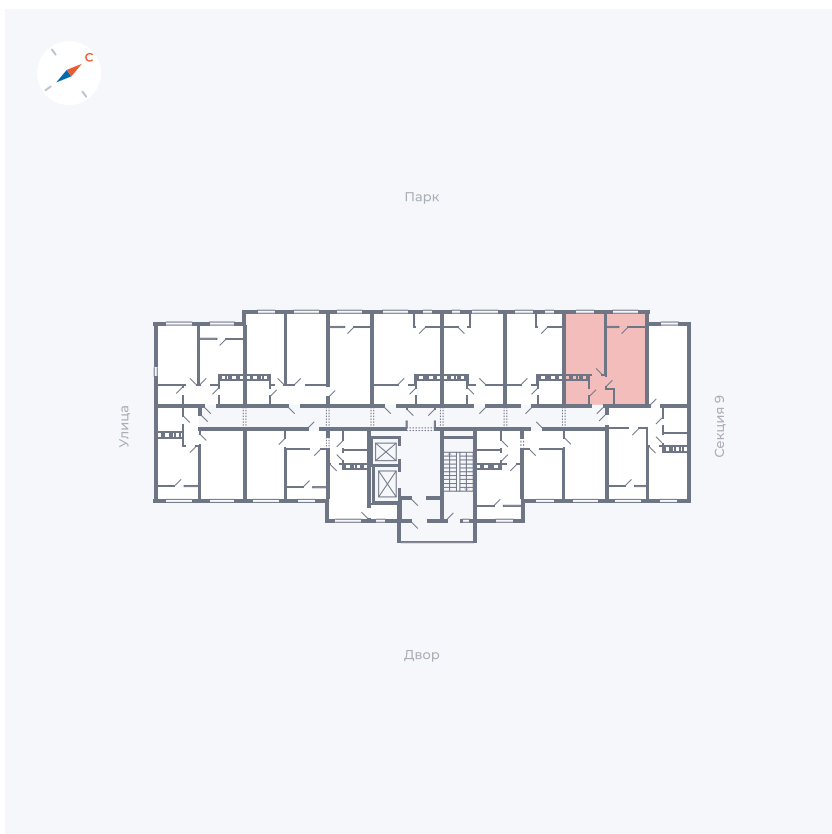

На этаже

Для заметок

Дата генерации: 25.11.2024