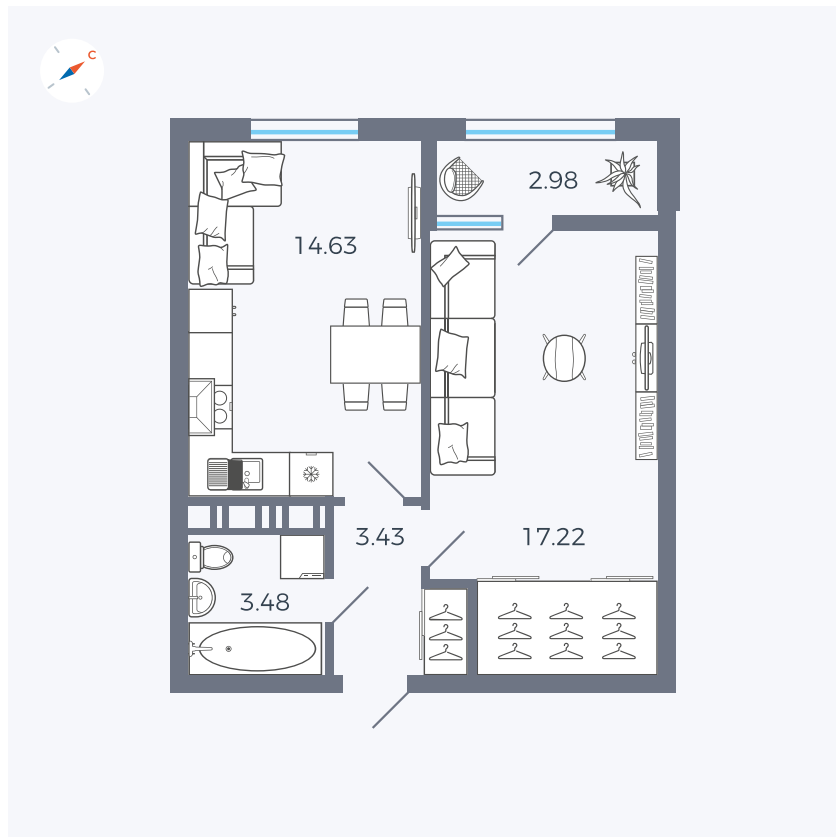

Планировка Тип 134з

# Квартира 376

Квартал 42 / Дом 3 / Секция 10 / Этаж 3

Комнат	1
Площадь	41.74 м <sup>2</sup>
Срок сдачи	Дом сдан
Вид из окна	Парк