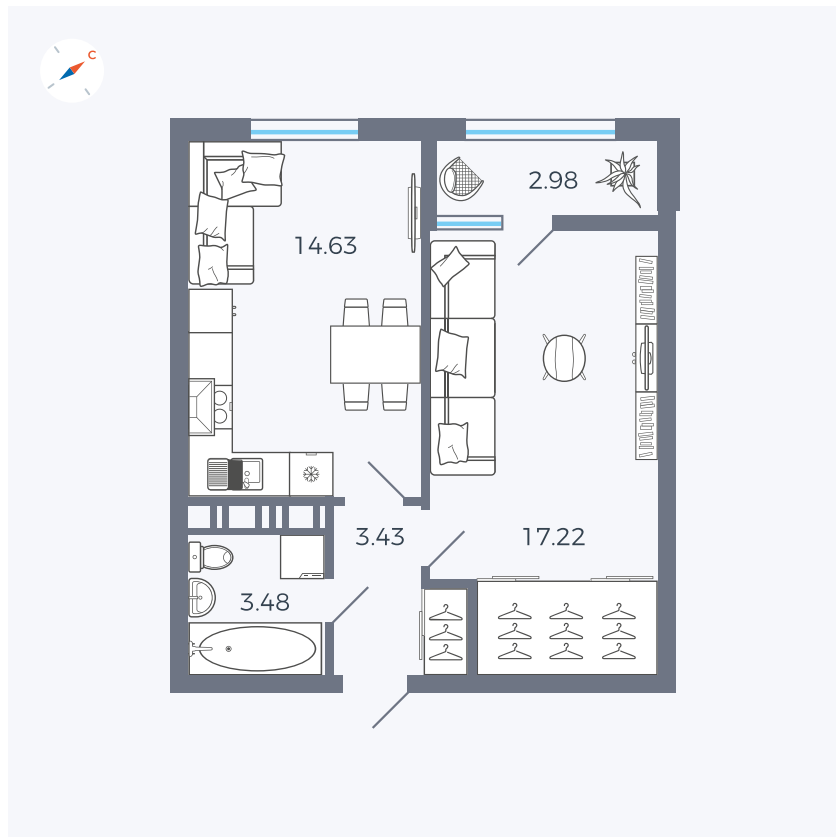

Планировка Тип 134з

# Квартира 376

Квартал 42 / Дом 3 / Секция 10 / Этаж 3

Комнат ..... 1

Площадь ..... 41.74 м<sup>2</sup>

Срок сдачи ..... Дом сдан

Вид из окна ..... Парк