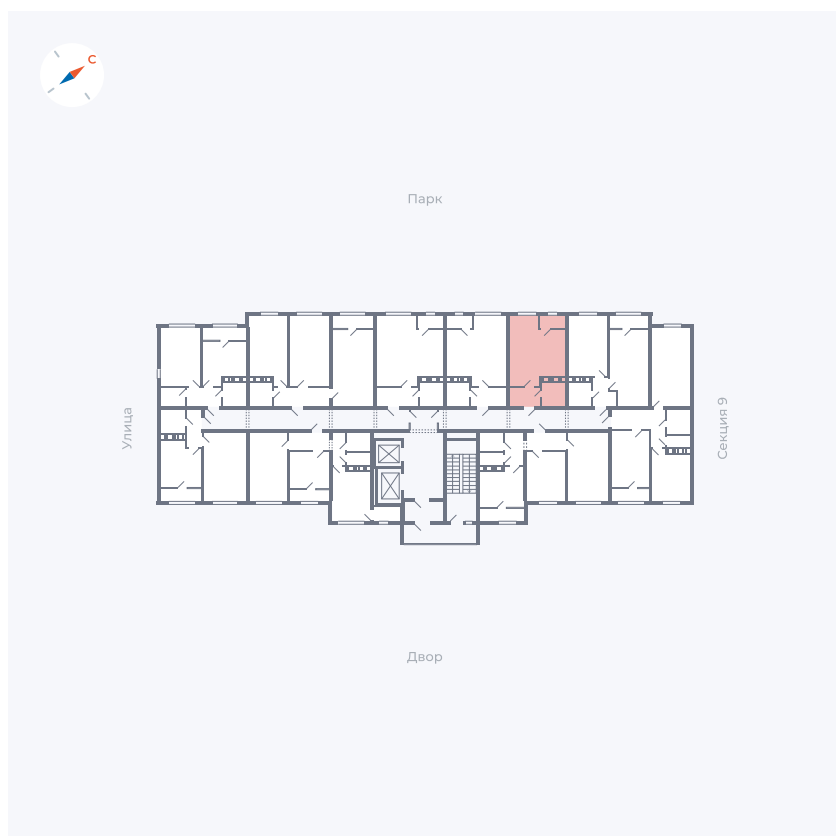

# Квартира 376

Квартал 42 / Дом 3 / Секция 10 / Этаж 3

Комнат	1
Площадь	41.74 м <sup>2</sup>
Срок сдачи	Дом сдан
Вид из окна	Парк

## На этаже