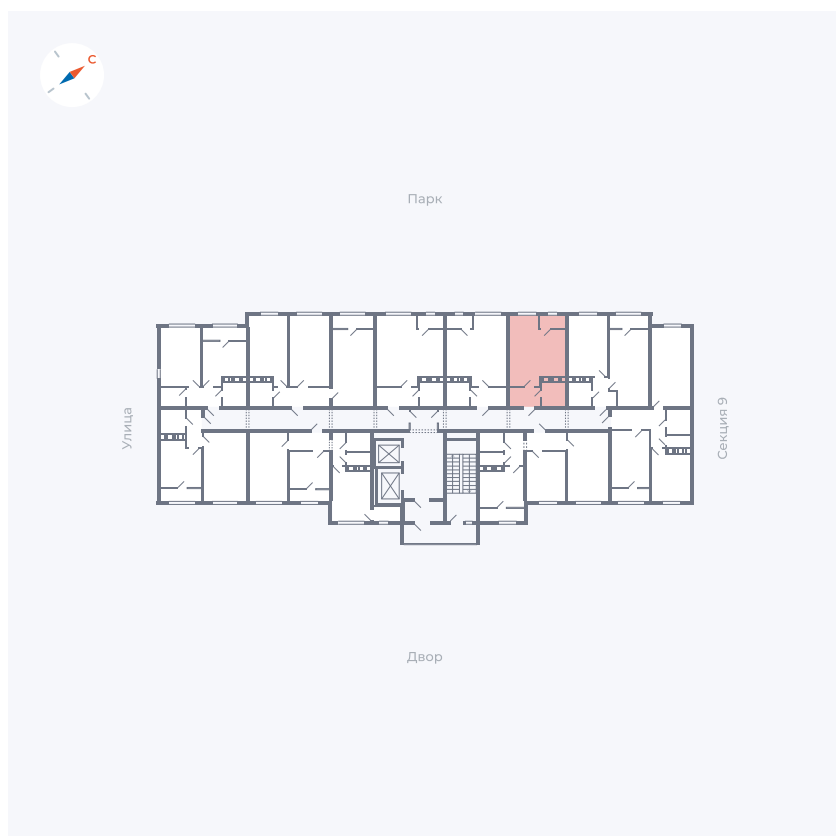

На этаже

Для заметок

Дата генерации: 26.04.2026