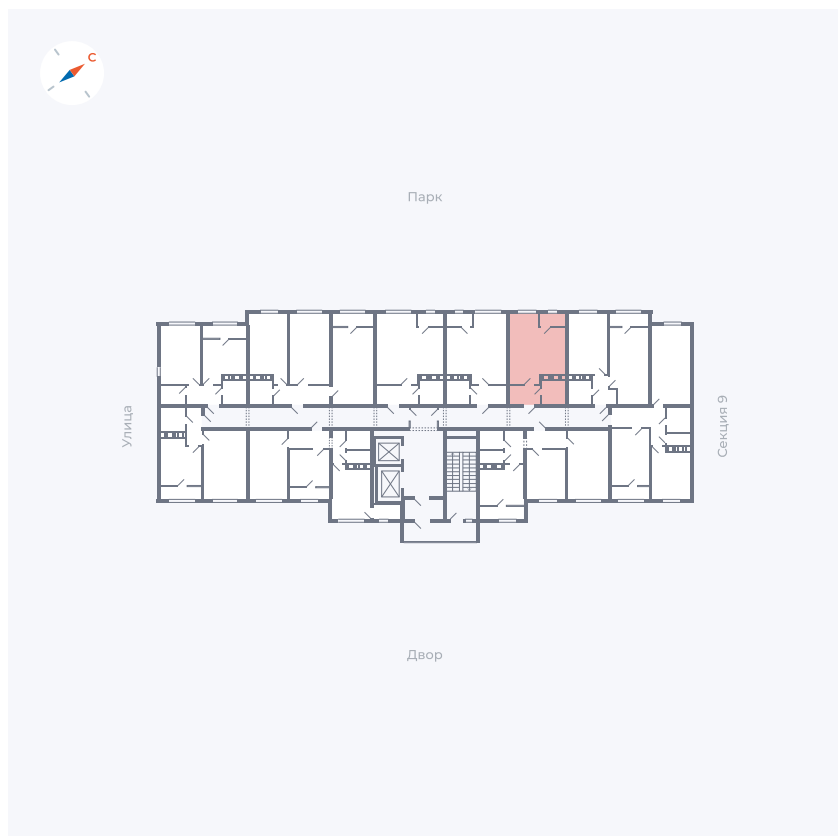

На этаже

Для заметок

Дата генерации: 30.06.2026