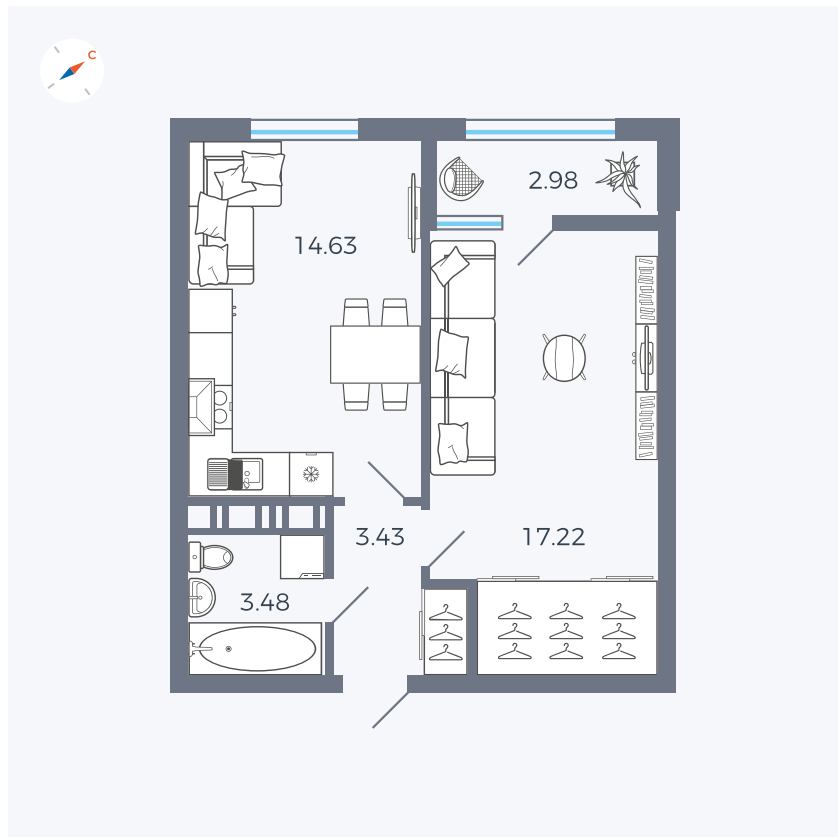

Планировка Тип 134з

# Квартира 376

Квартал 42 / Дом 3 / Секция 10 / Этаж 3

Комнат ..... 1

Площадь ..... 41.74 м<sup>2</sup>

Срок сдачи ..... Дом сдан

Вид из окна ..... Парк