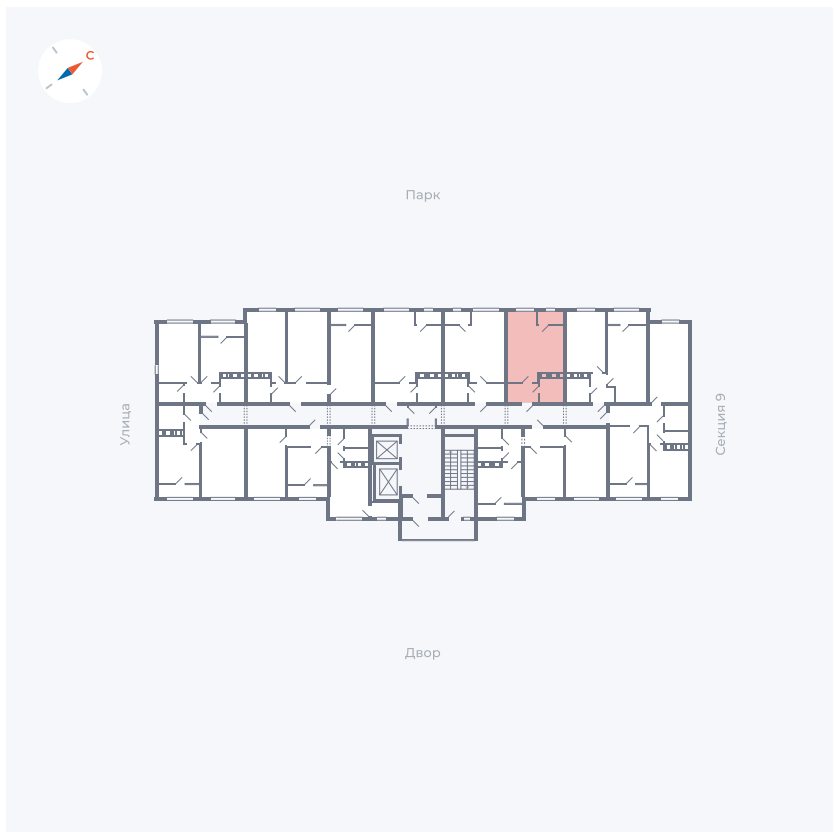

На этаже

Дата генерации: 22.11.2024