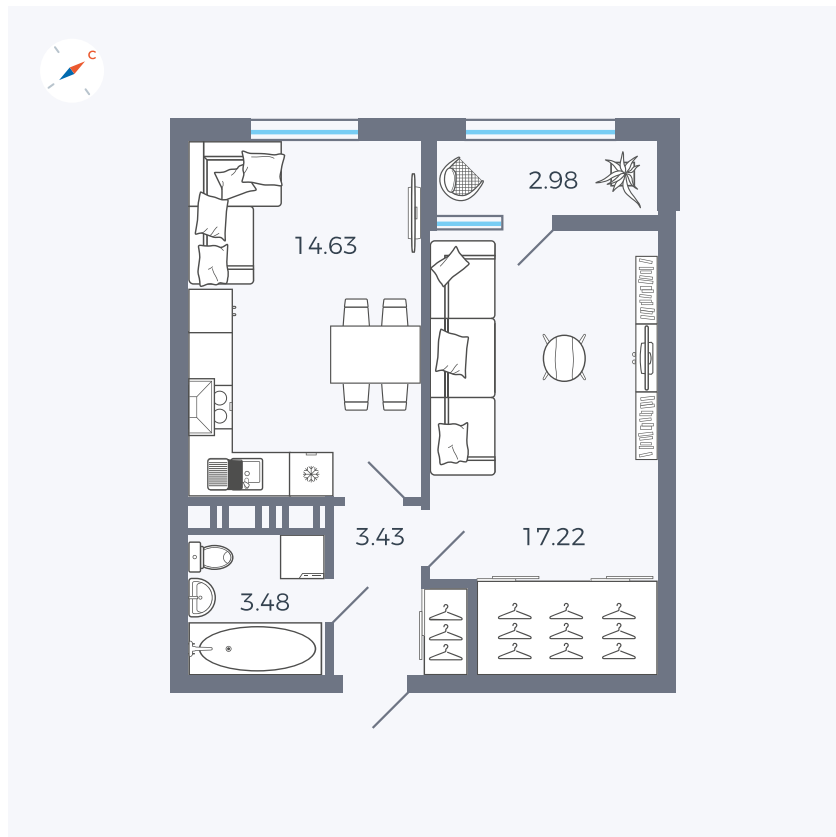

Планировка Тип 134з

Квартира 376

Квартал 42 / Дом 3 / Секция 10 / Этаж 3

Комнат	1
Площадь	41.74 м ²
Срок сдачи	III кв. 2025
Вид из окна	Парк

Отделка

Цена: **0 Р**

Вы можете забронировать эту квартиру, или получить консультацию позвонив по номеру