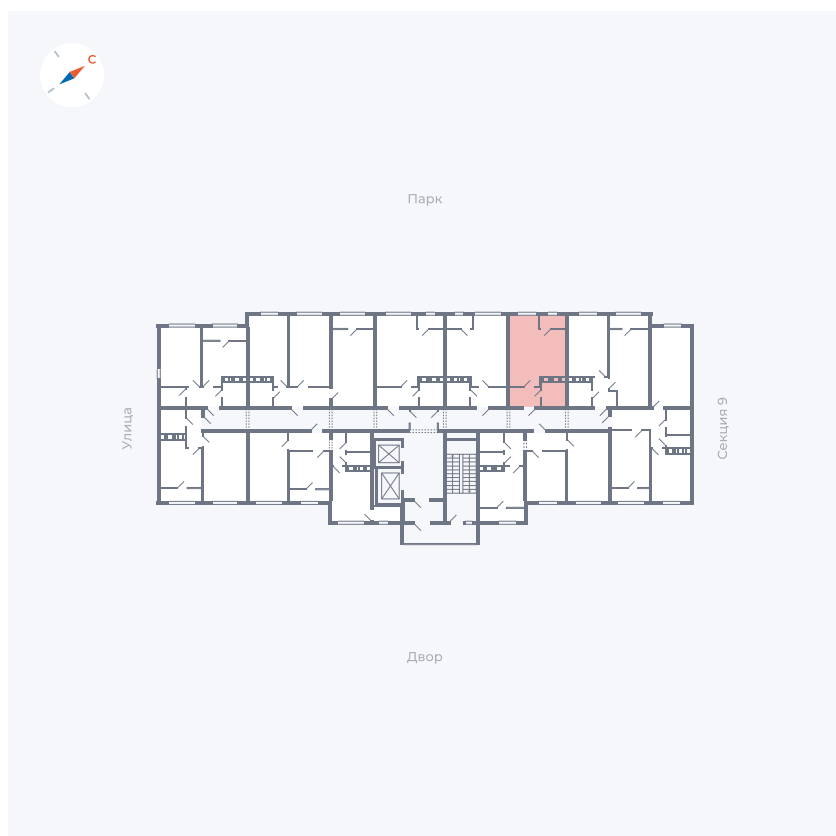

На этаже

Для заметок

Дата генерации: 04.04.2025