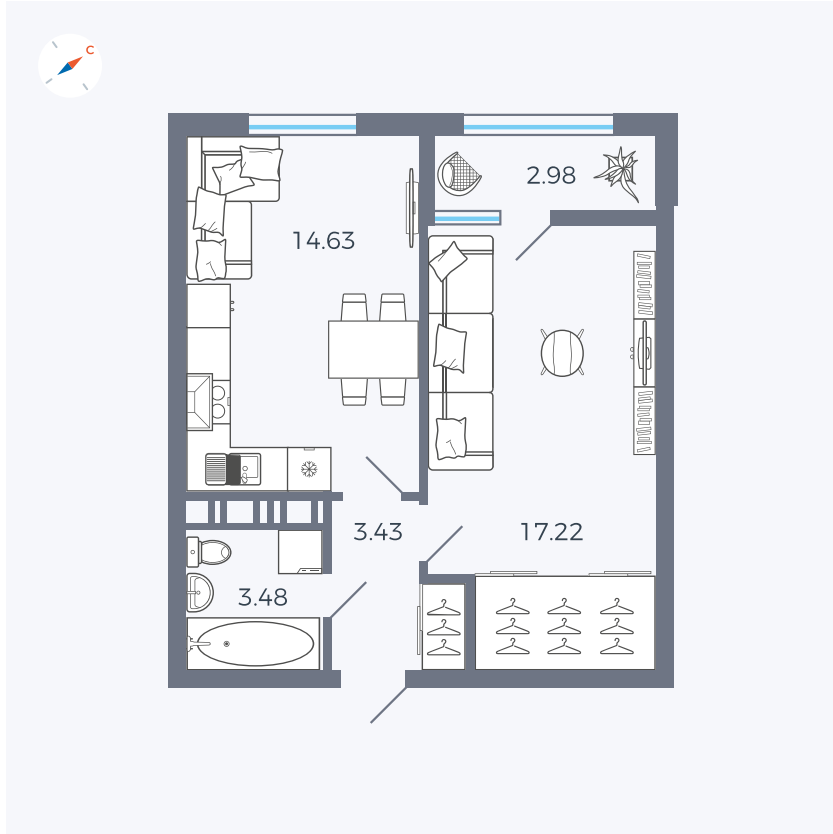

Планировка Тип 134з

Квартира 376

Квартал 42 / Дом 3 / Секция 10 / Этаж 3

Комнат 1

Площадь 41.74 м²

Срок сдачи III кв. 2025

Вид из окна Парк

Отделка