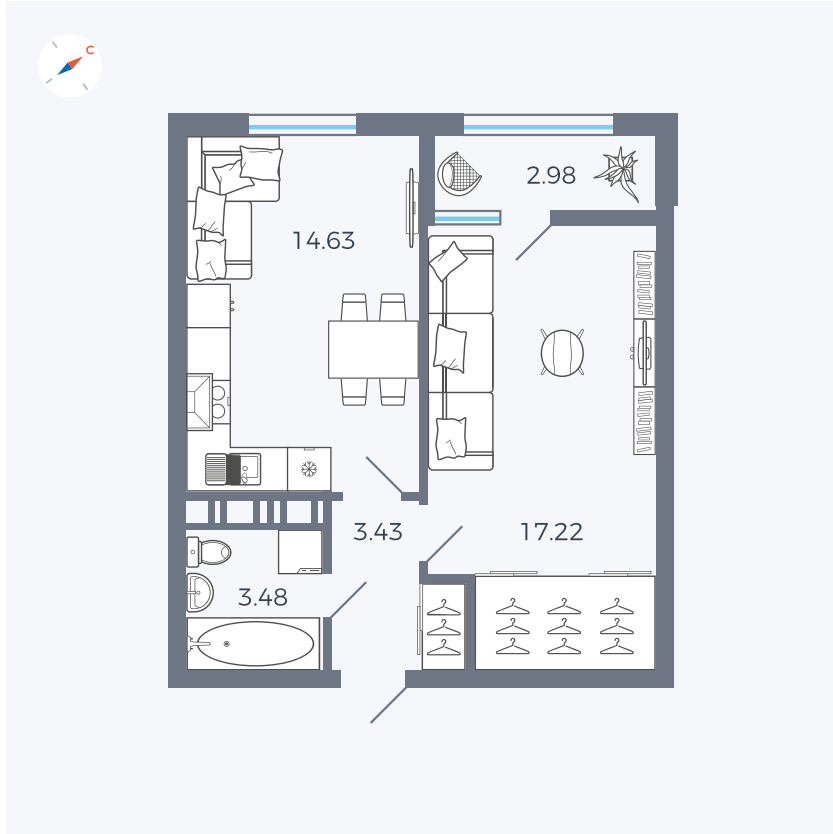

Планировка Тип 134з

Квартира 376

Квартал 42 / Дом 3 / Секция 10 / Этаж 3

Комнат 1

Площадь 41.74 м²

Срок сдачи Дом сдан

Вид из окна Парк

Отделка