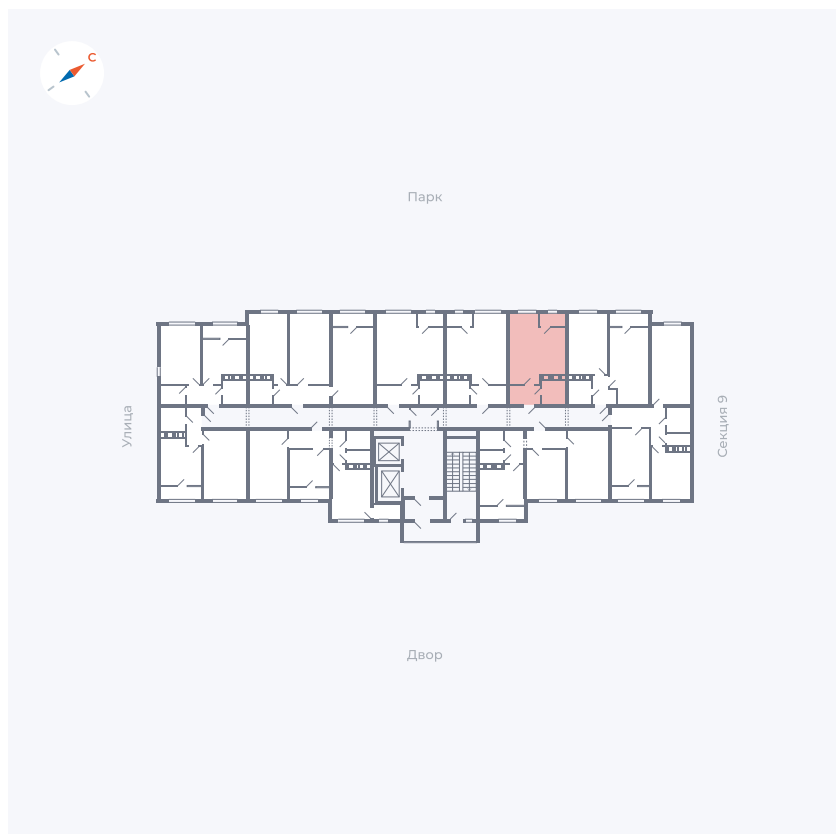

# Квартира 376

Квартал 42 / Дом 3 / Секция 10 / Этаж 3

Комнат	1
Площадь	41.74 м²
Срок сдачи	Дом сдан
Вид из окна	Парк

## На этаже