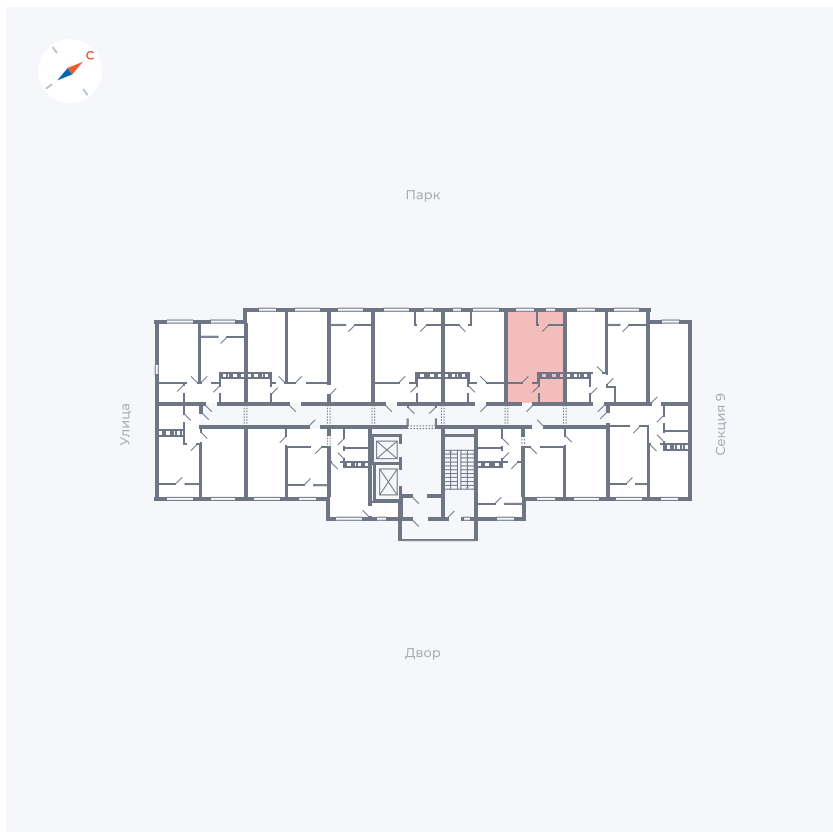

На этаже

Для заметок

Дата генерации: 30.06.2026