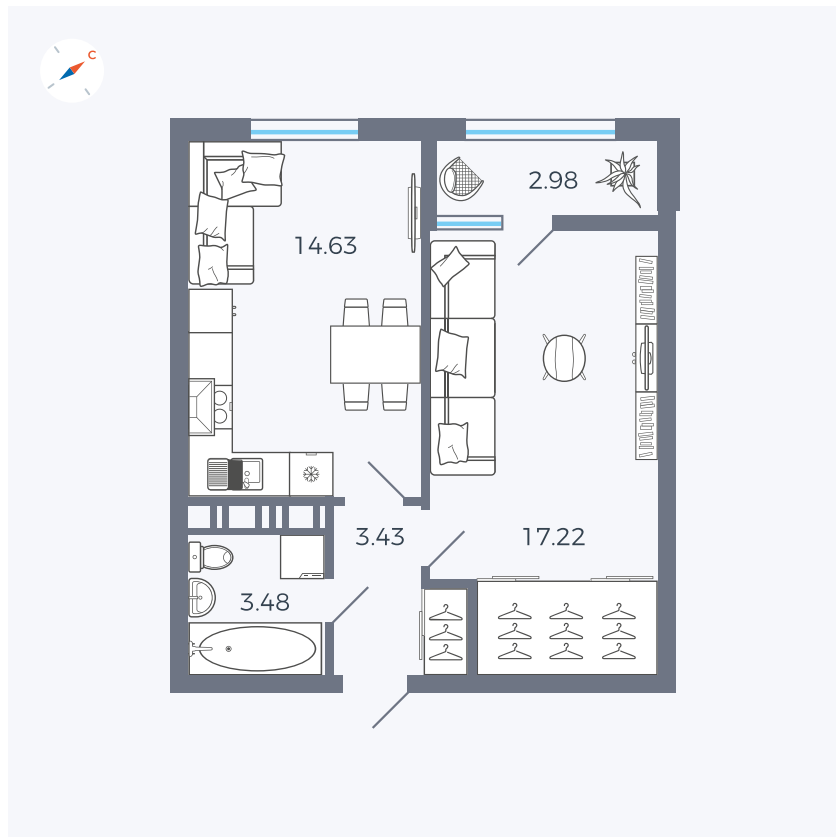

Планировка Тип 134з

# Квартира 376

Квартал 42 / Дом 3 / Секция 10 / Этаж 3

Комнат	1
Площадь	41.74 м²
Срок сдачи	Дом сдан
Вид из окна	Парк