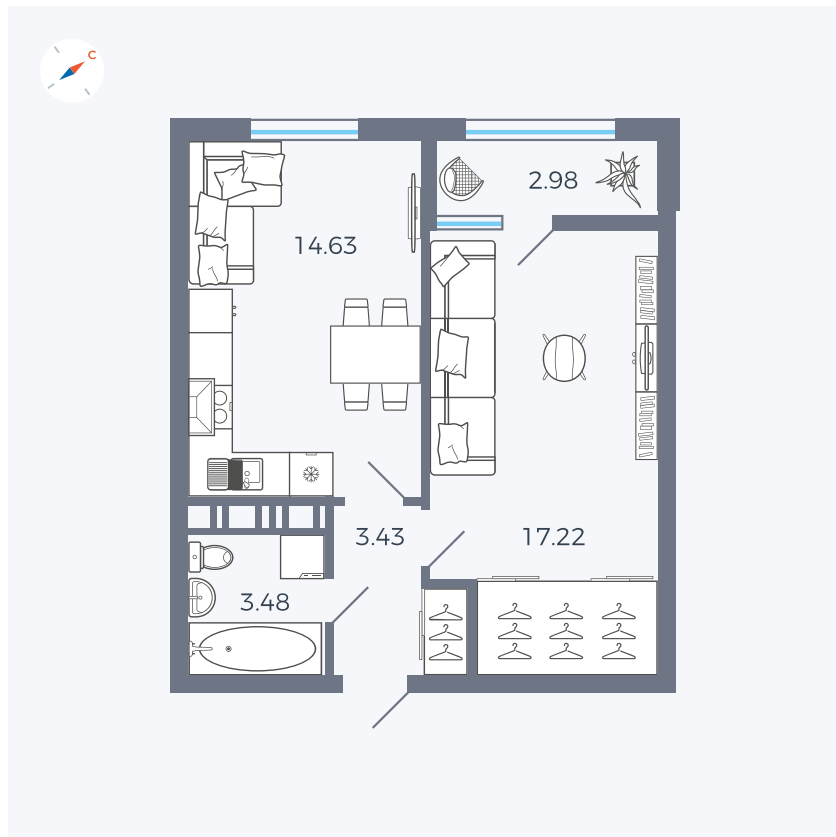

Планировка Тип 134з

Квартира 376

Квартал 42 / Дом 3 / Секция 10 / Этаж 3

Комнат 1

Площадь 41.74 м²

Срок сдачи III кв. 2025

Вид из окна Парк

Отделка