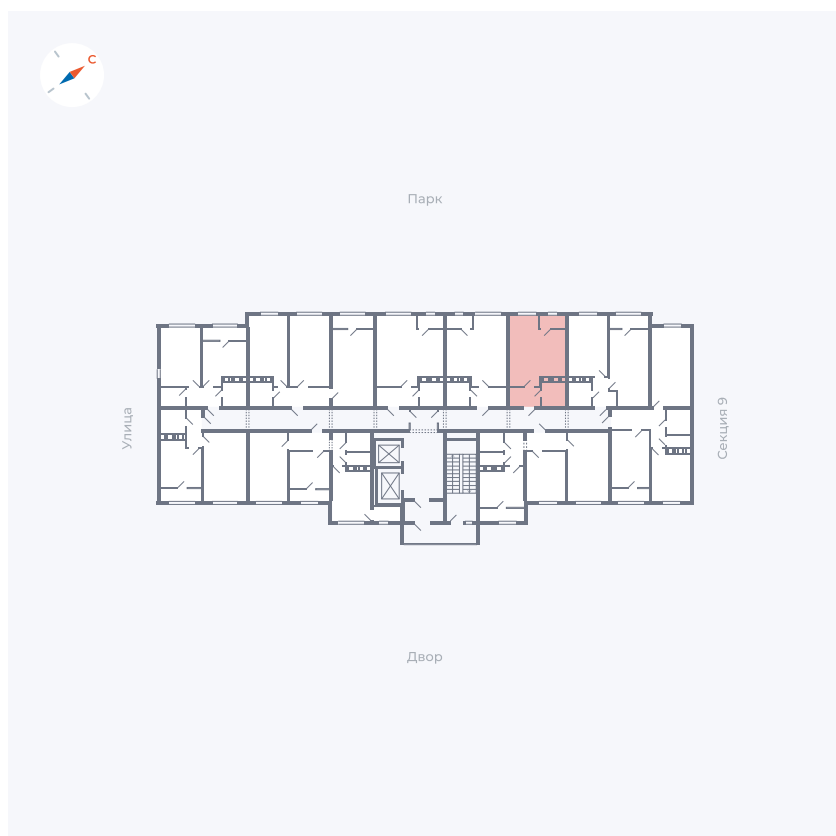

На этаже

Для заметок

Дата генерации: 23.02.2025