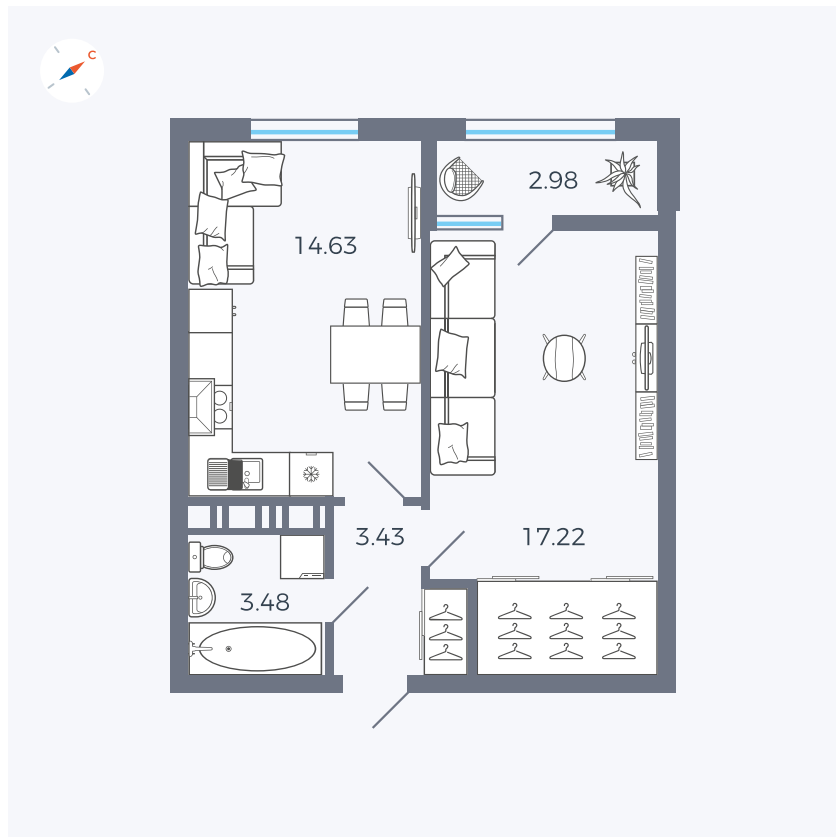

Планировка Тип 134з

Квартира 376

Квартал 42 / Дом 3 / Секция 10 / Этаж 3

Комнат	1
Площадь	41.74 м ²
Срок сдачи	Дом сдан
Вид из окна	Парк

Отделка

Цена: **0 Р**

Вы можете забронировать эту квартиру, или получить консультацию позвонив по номеру