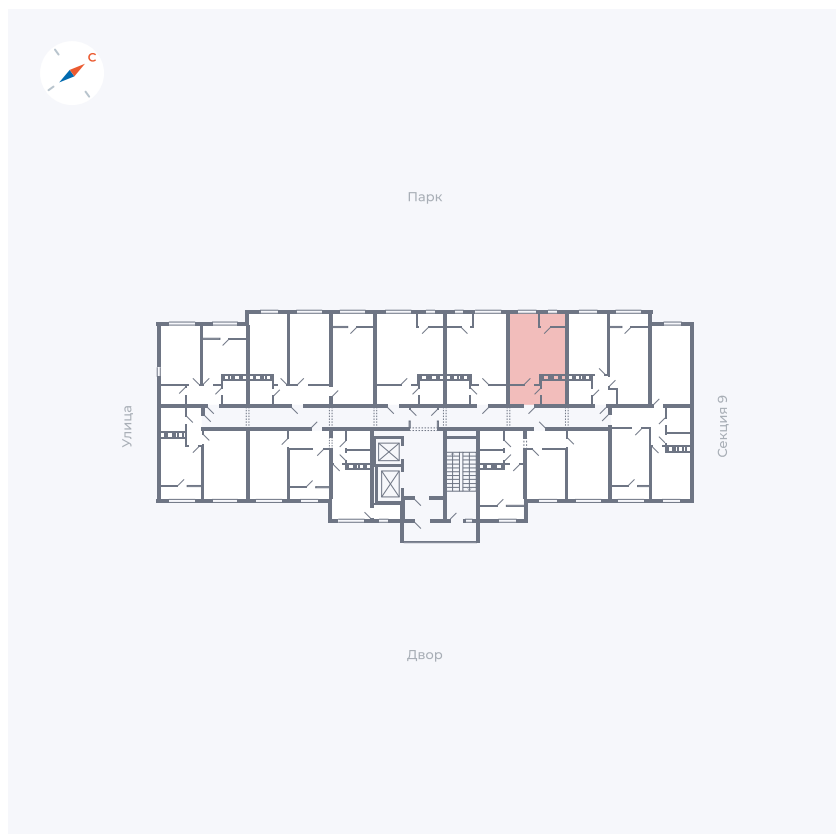

На этаже

Для заметок

Дата генерации: 06.04.2026