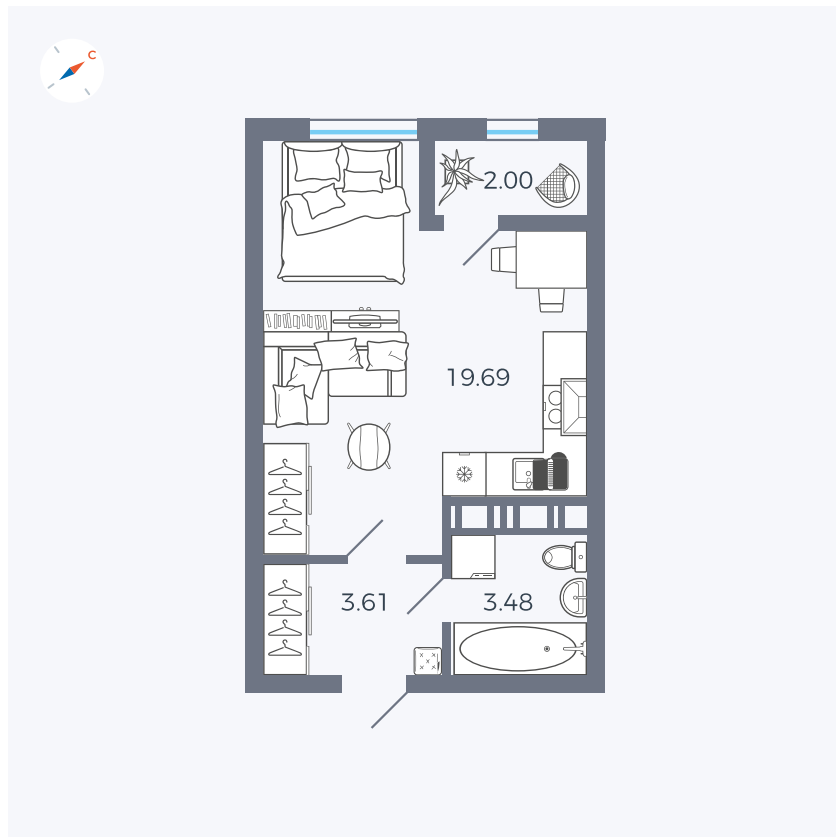

Планировка Тип 008

Квартира 375

Квартал 42 / Дом 3 / Секция 10 / Этаж 3

Комнат	Студия
Площадь	28.78 м ²
Срок сдачи	Дом сдан
Вид из окна	Парк

Отделка

Цена: **0 Р**

Вы можете забронировать эту квартиру, или получить консультацию позвонив по номеру