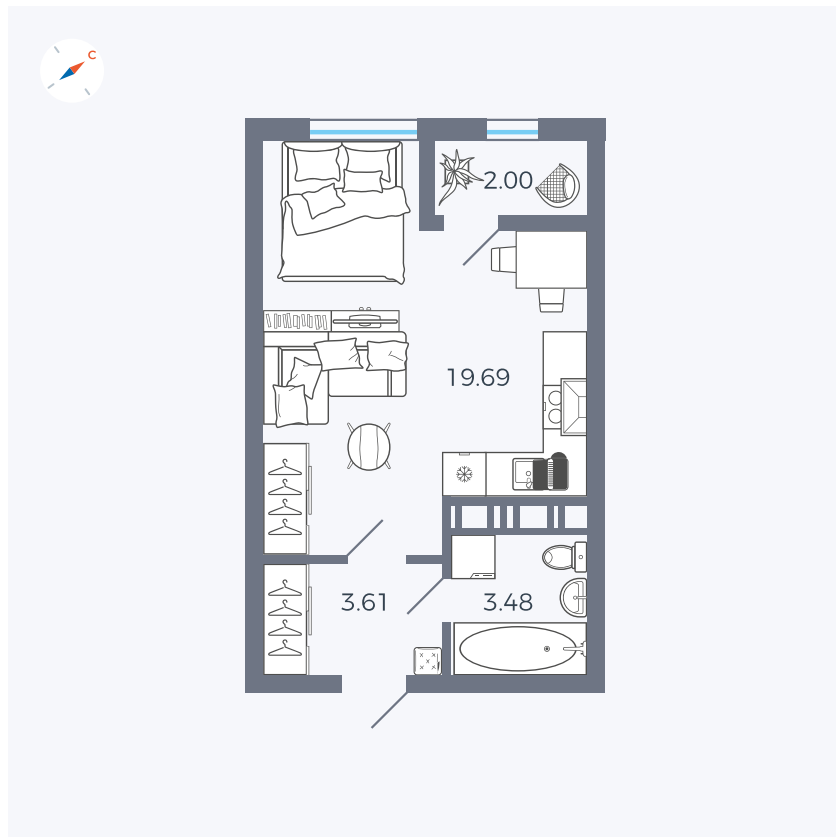

Планировка Тип 008

Квартира 375

Квартал 42 / Дом 3 / Секция 10 / Этаж 3

| | |
|-------------|----------------------|
| Комнат | Студия |
| Площадь | 28.78 м ² |
| Срок сдачи | Дом сдан |
| Вид из окна | Парк |