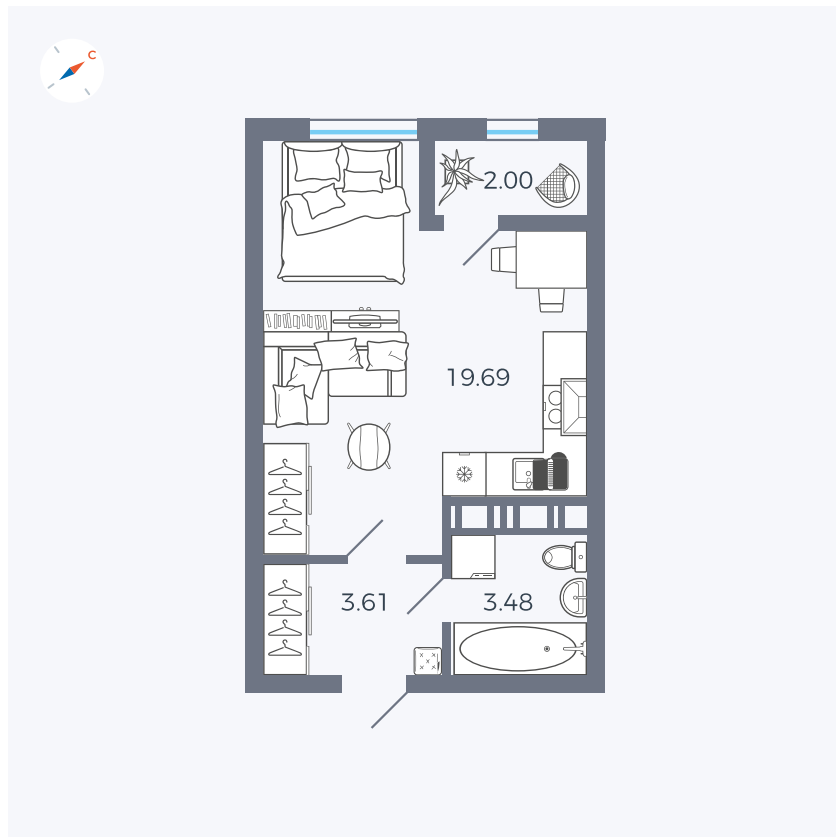

Планировка Тип 008

Квартира 375

Квартал 42 / Дом 3 / Секция 10 / Этаж 3

Комнат	Студия
Площадь	28.78 м ²
Срок сдачи	Дом сдан
Вид из окна	Парк

Отделка

Цена:

0 ₹

Вы можете забронировать эту квартиру, или получить консультацию позвонив по номеру