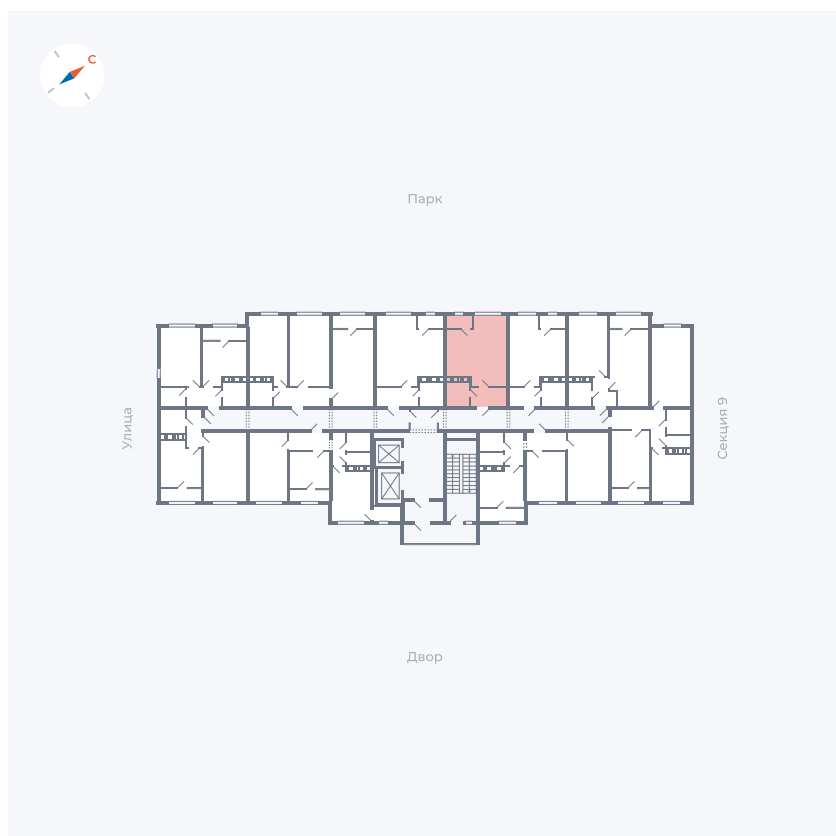

На этаже

Для заметок

Дата генерации: 30.04.2026