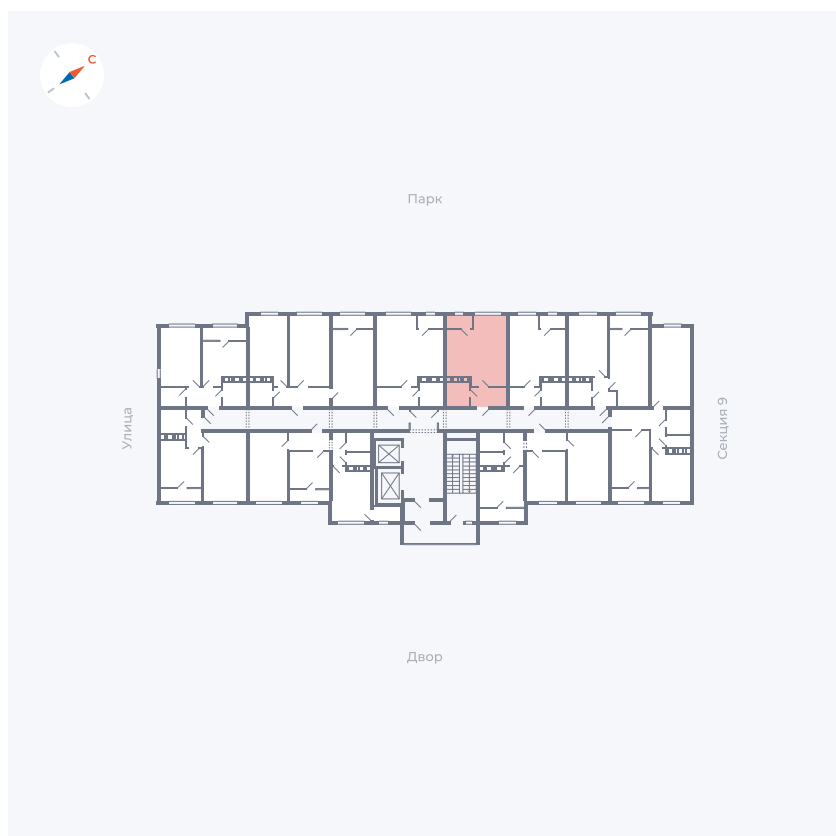

На этаже

Для заметок

Дата генерации: 30.06.2026