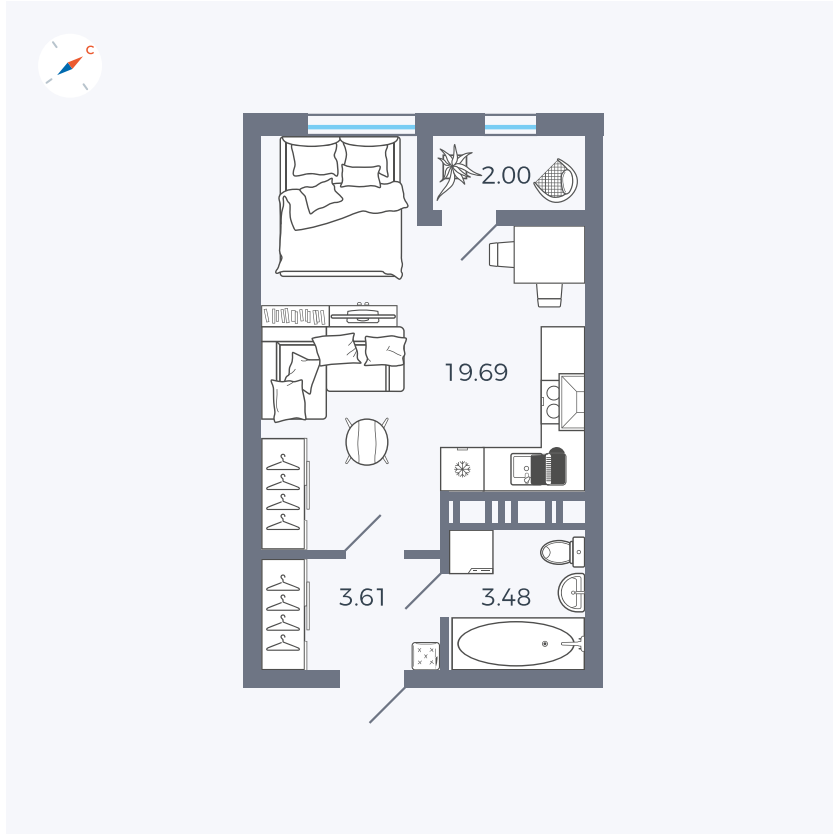

Планировка Тип 008

Квартира 375

Квартал 42 / Дом 3 / Секция 10 / Этаж 3

Комнат	Студия
Площадь	28.78 м ²
Срок сдачи	III кв. 2025
Вид из окна	Парк

Отделка

Цена:

0 ₪

Вы можете забронировать эту квартиру, или получить консультацию позвонив по номеру