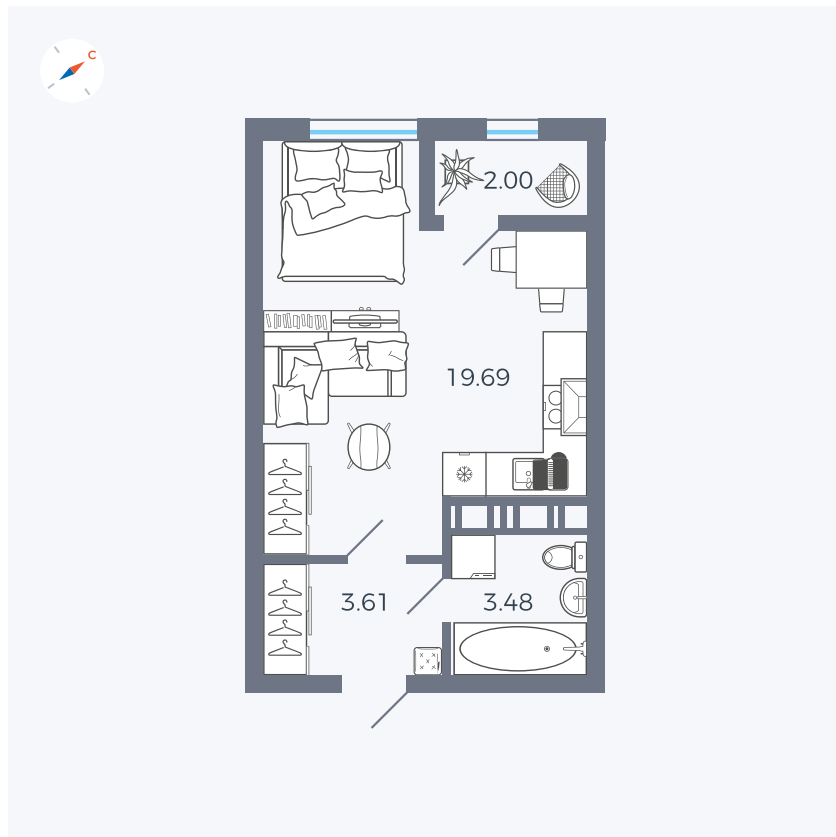

Планировка Тип 008

# Квартира 375

Квартал 42 / Дом 3 / Секция 10 / Этаж 3

Комнат	Студия
Площадь	28.78 м <sup>2</sup>
Срок сдачи	III кв. 2025
Вид из окна	Парк