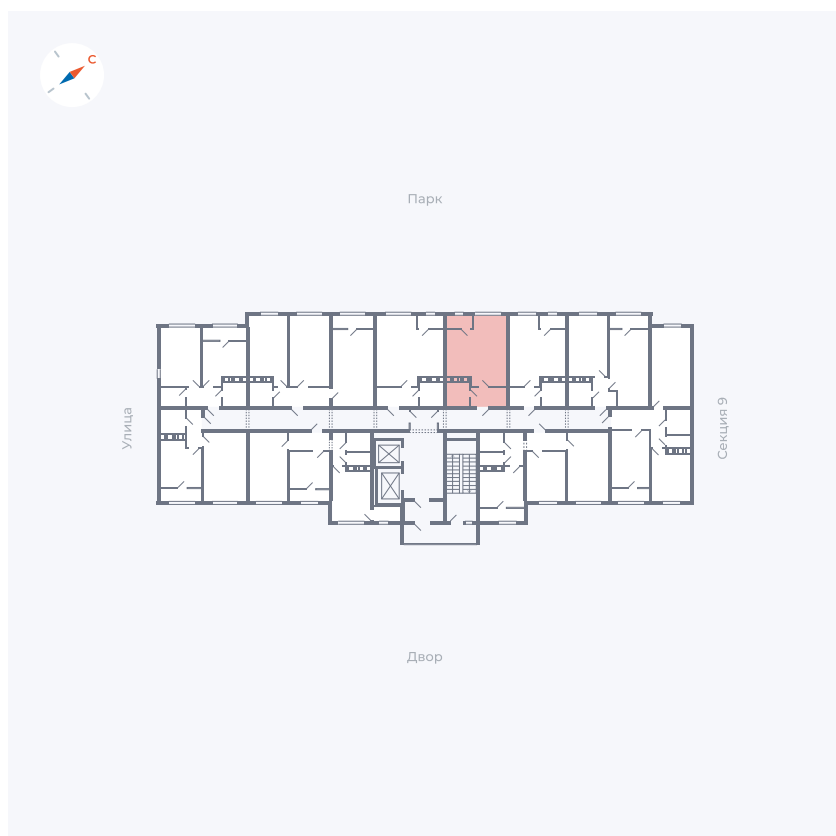

# Квартира 375

Квартал 42 / Дом 3 / Секция 10 / Этаж 3

Комнат	Студия
Площадь	28.78 м <sup>2</sup>
Срок сдачи	III кв. 2025
Вид из окна	Парк

## На этаже