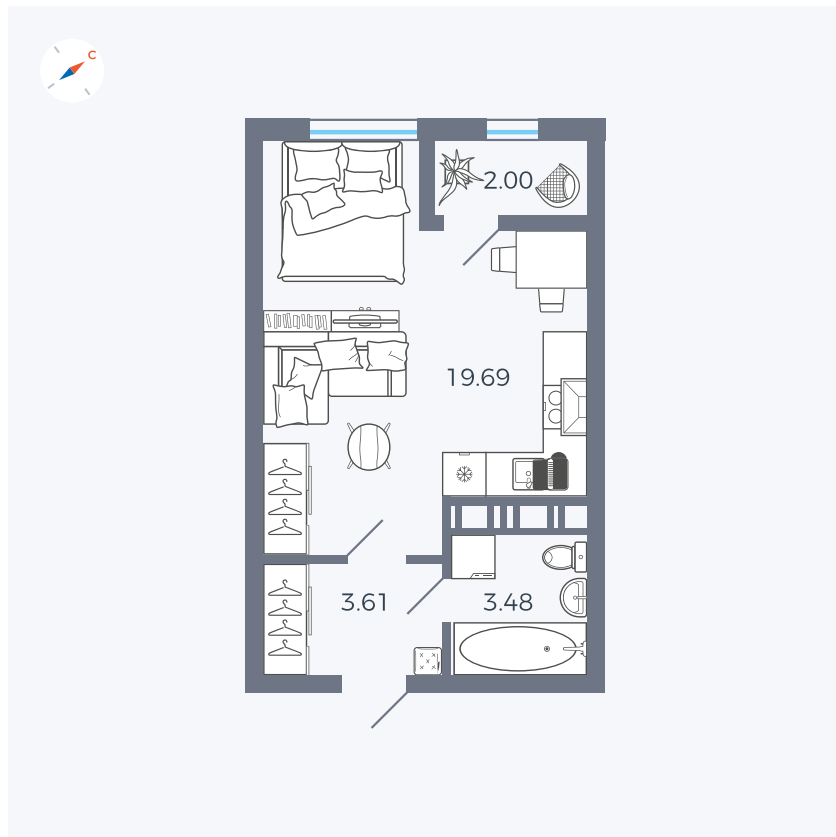

Планировка Тип 008

Квартира 375

Квартал 42 / Дом 3 / Секция 10 / Этаж 3

Комнат	Студия
Площадь	28.78 м²
Срок сдачи	III кв. 2025
Вид из окна	Парк

Отделка

Цена:

0 Р

Вы можете забронировать эту квартиру, или получить консультацию позвонив по номеру

+7 (846) 264-00-64