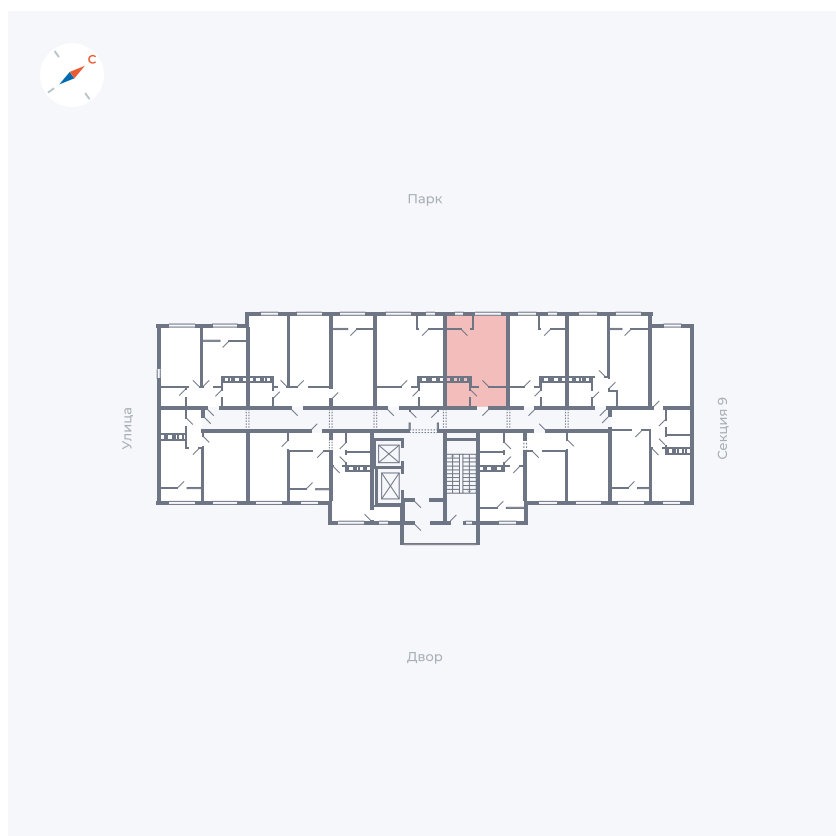

На этаже

Для заметок

Дата генерации: 27.04.2025