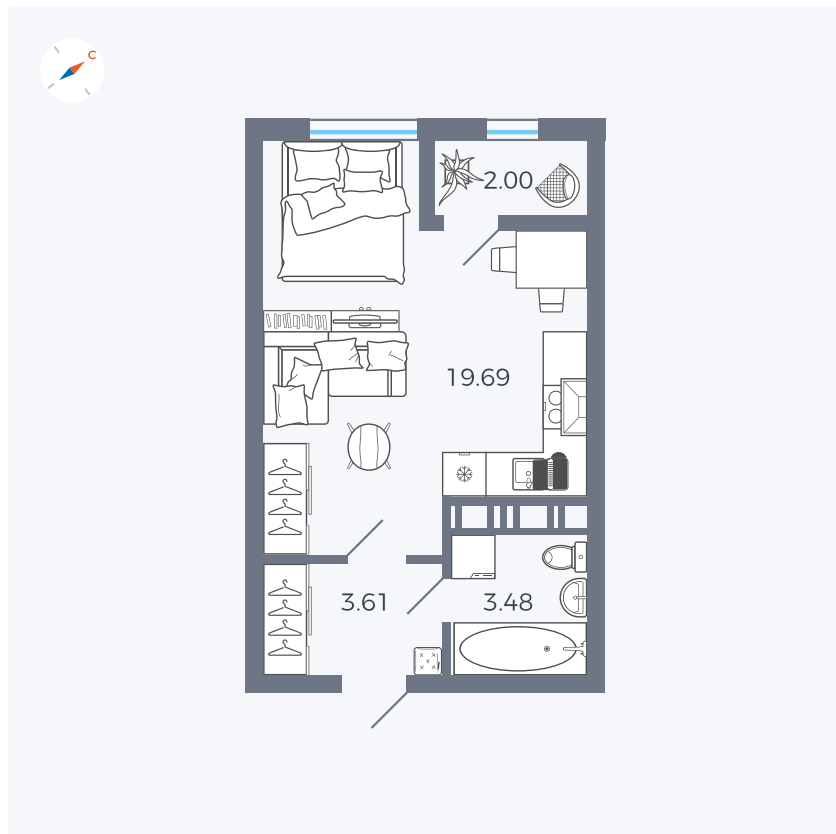

Планировка Тип 008

Квартира 375

Квартал 42 / Дом 3 / Секция 10 / Этаж 3

Комнат	Студия
Площадь	28.78 м ²
Срок сдачи	Дом сдан
Вид из окна	Парк

Отделка

Цена:

0 ₪

Вы можете забронировать эту квартиру, или получить консультацию позвонив по номеру