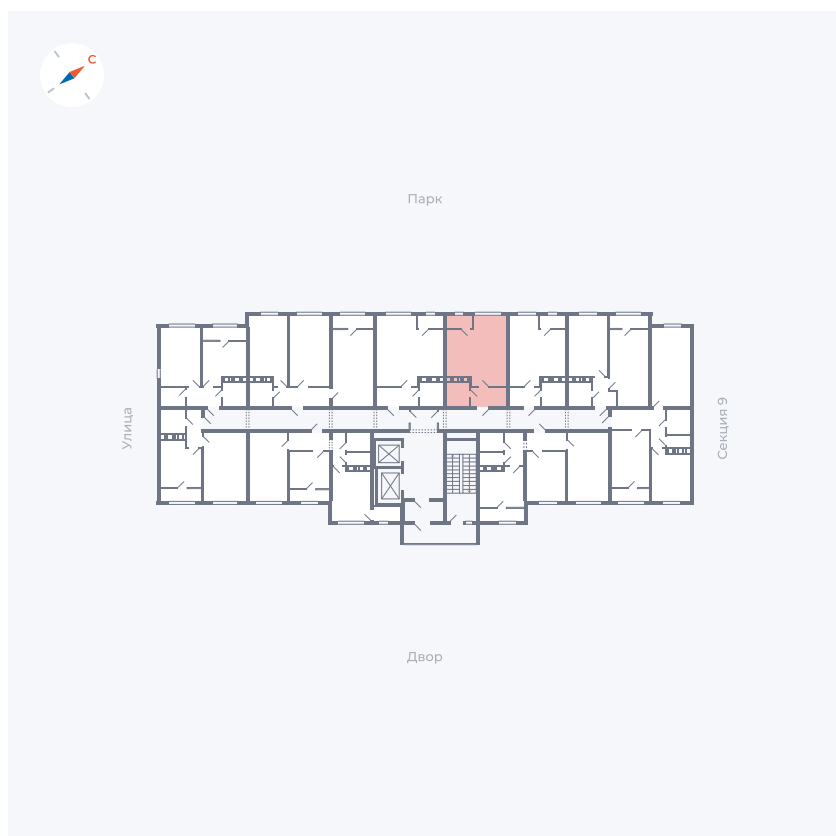

На этаже

Для заметок

Дата генерации: 10.06.2026