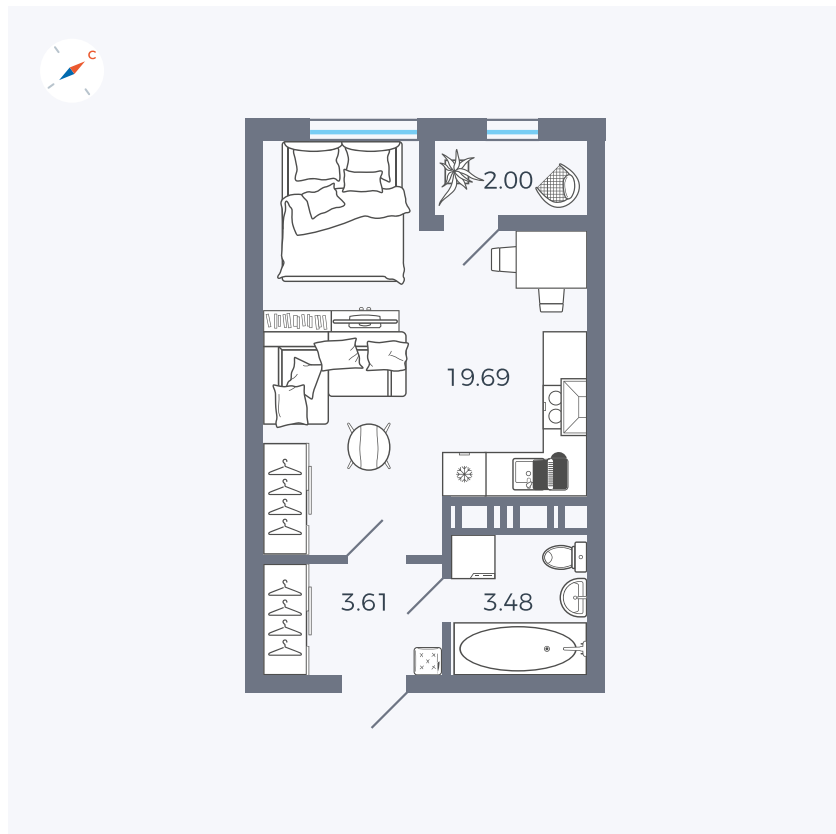

Планировка Тип 008

Квартира 375

Квартал 42 / Дом 3 / Секция 10 / Этаж 3

| | |
|-------------|----------------------|
| Комнат | Студия |
| Площадь | 28.78 м ² |
| Срок сдачи | III кв. 2025 |
| Вид из окна | Парк |