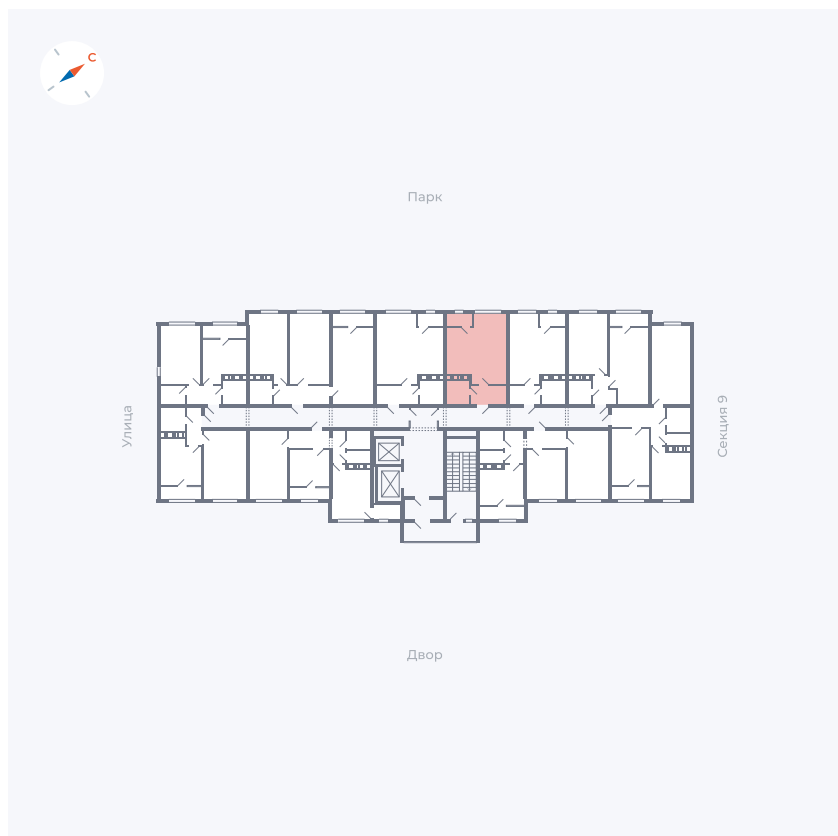

На этаже

Для заметок

Дата генерации: 22.12.2024