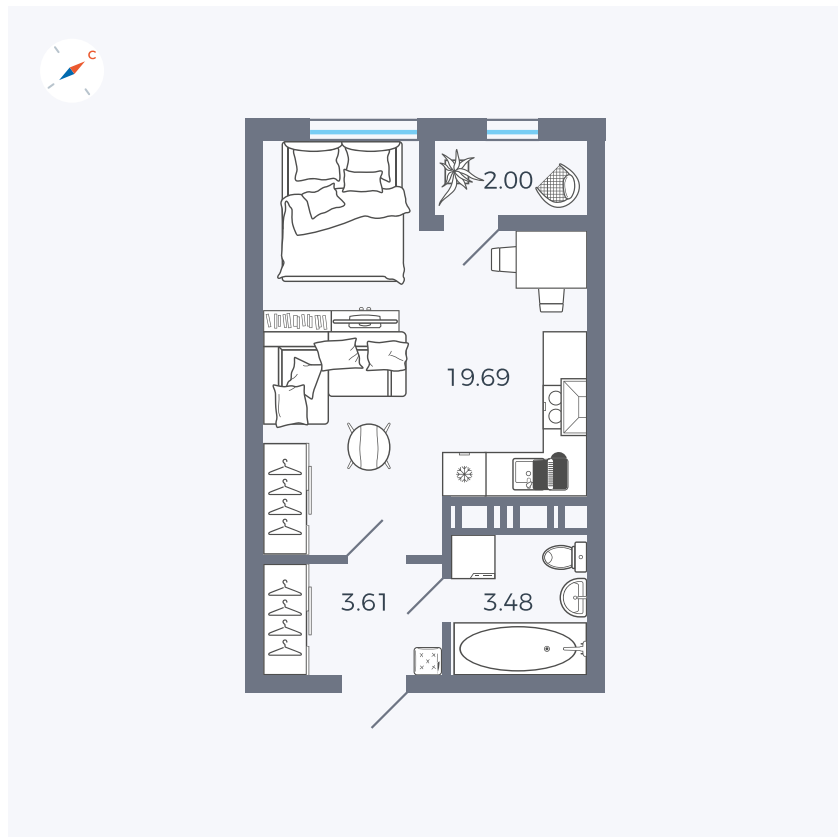

Планировка Тип 008

Квартира 375

Квартал 42 / Дом 3 / Секция 10 / Этаж 3

Комнат	Студия
Площадь	28.78 м ²
Срок сдачи	III кв. 2025
Вид из окна	Парк

Отделка

Цена:

0 ₪

Вы можете забронировать эту квартиру, или получить консультацию позвонив по номеру