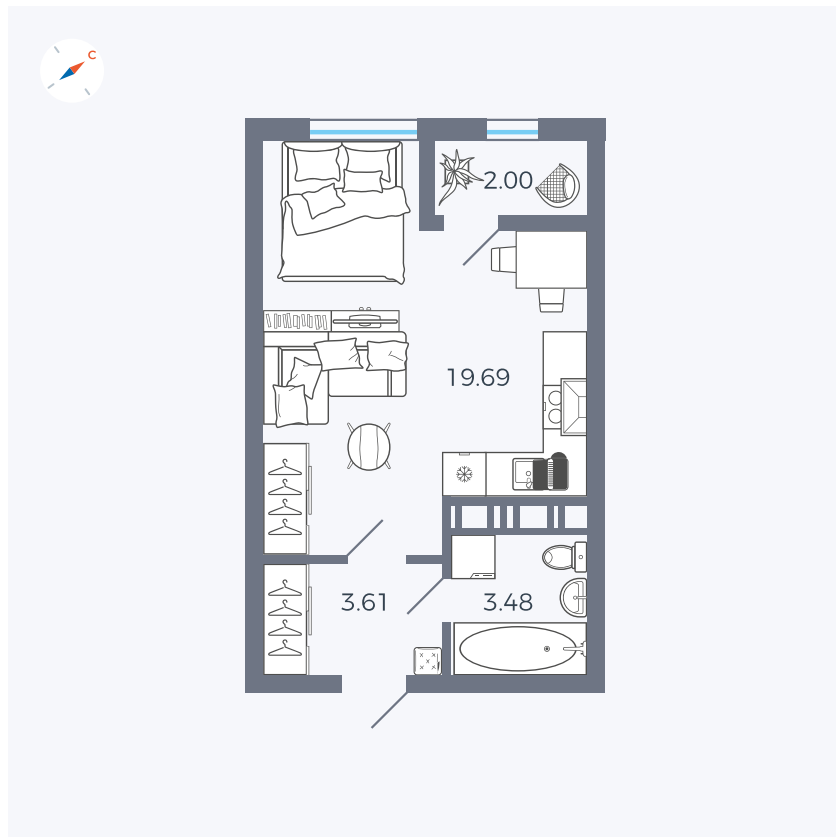

Планировка Тип 008

# Квартира 375

Квартал 42 / Дом 3 / Секция 10 / Этаж 3

Комнат	Студия
Площадь	28.78 м <sup>2</sup>
Срок сдачи	Дом сдан
Вид из окна	Парк