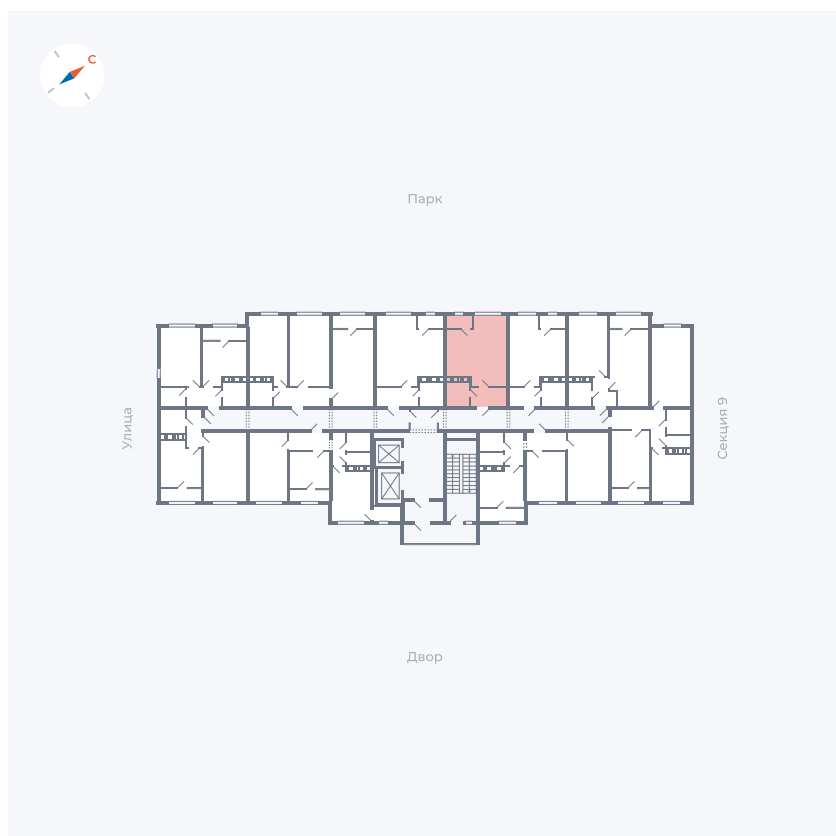

На этаже

Для заметок

Дата генерации: 08.04.2026