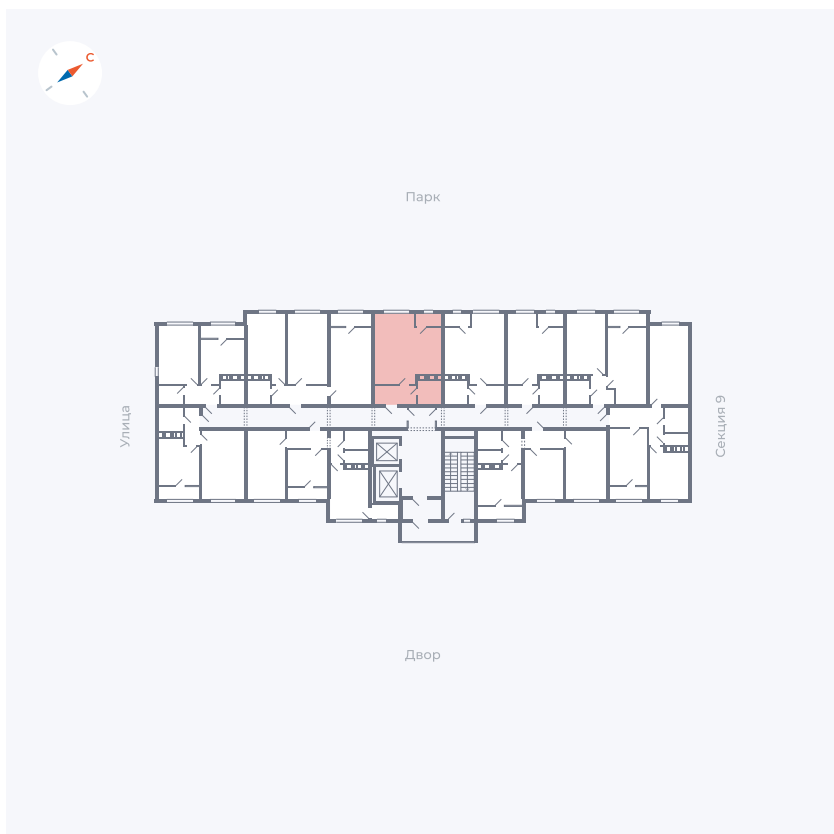

На этаже

Для заметок

Дата генерации: 10.06.2026