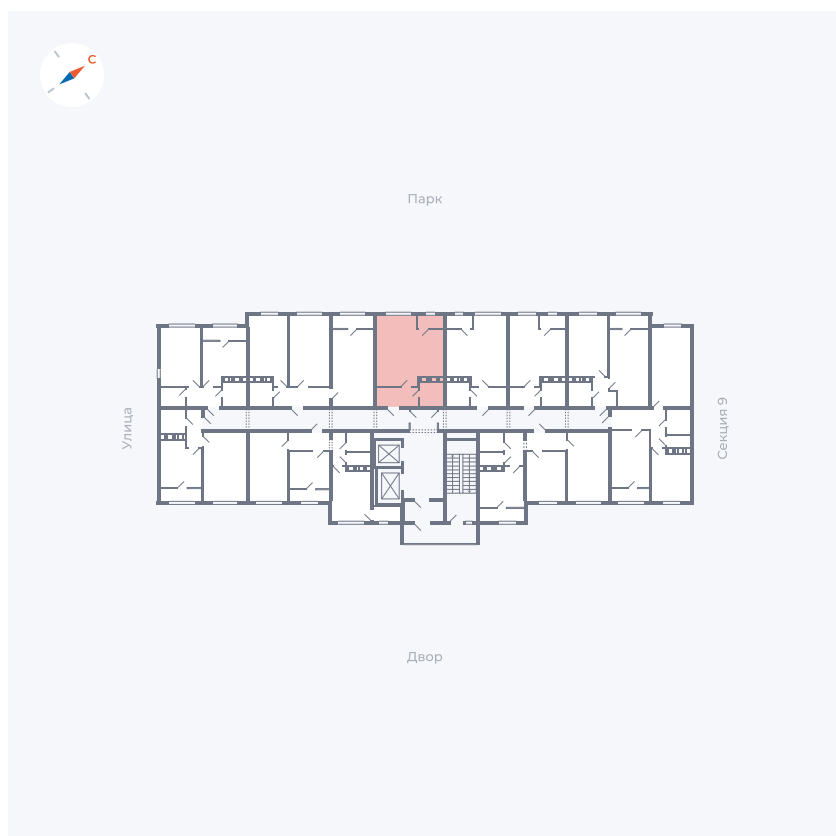

# Квартира 374

Квартал 42 / Дом 3 / Секция 10 / Этаж 3

Комнат	Студия
Площадь	31.3 м <sup>2</sup>
Срок сдачи	Дом сдан
Вид из окна	Парк

## На этаже