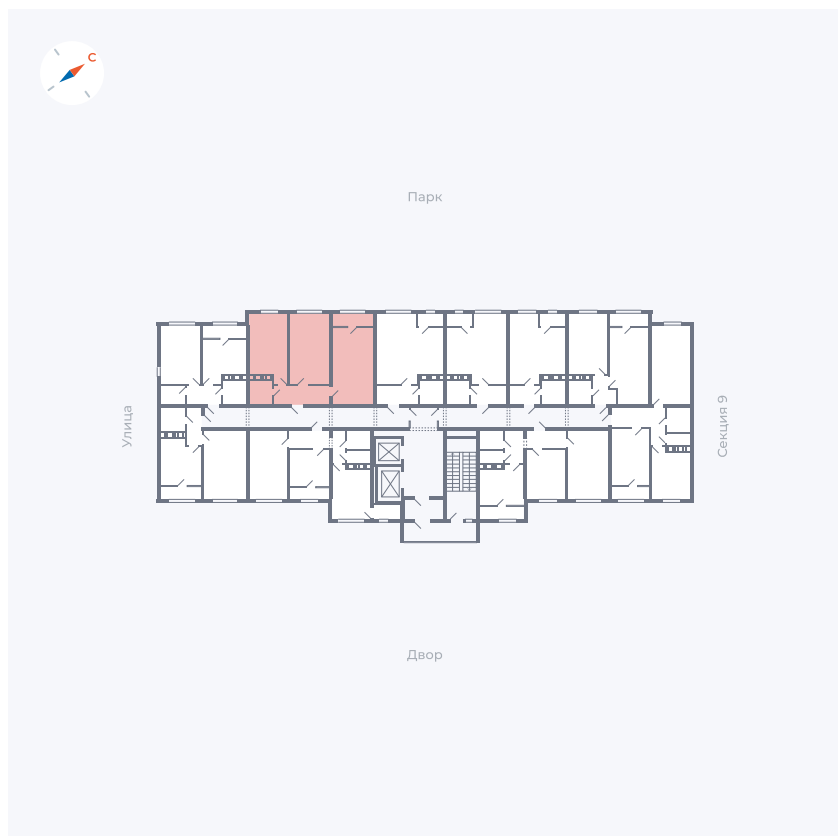

На этаже

Для заметок

Дата генерации: 10.06.2026