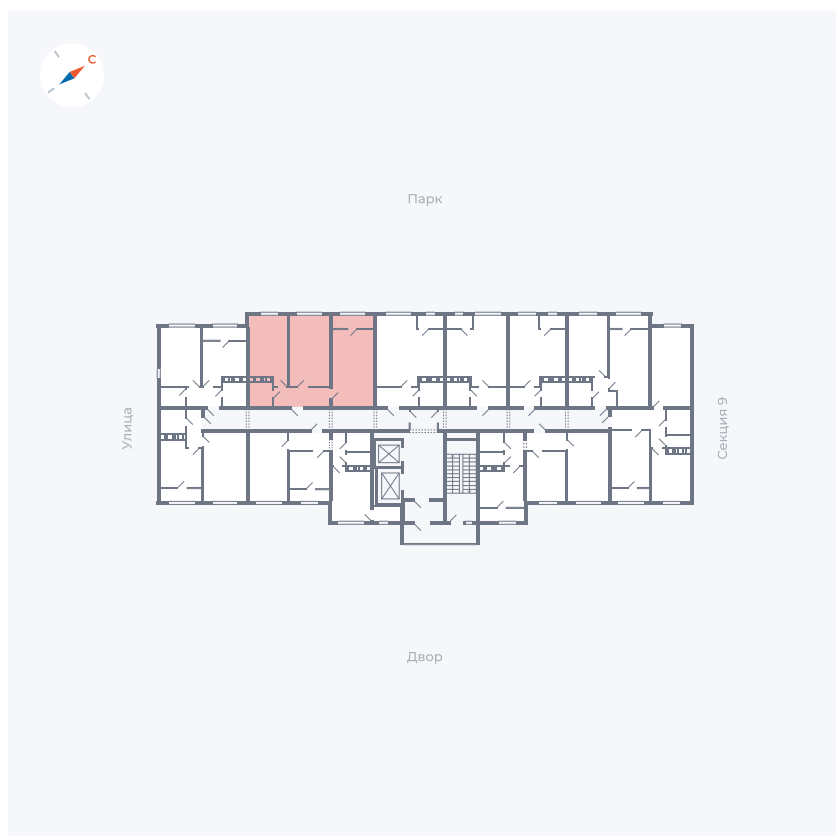

# Квартира 373

Квартал 42 / Дом 3 / Секция 10 / Этаж 3

Комнат	Студия
Площадь	34.44 м <sup>2</sup>
Срок сдачи	Дом сдан
Вид из окна	Парк

## На этаже