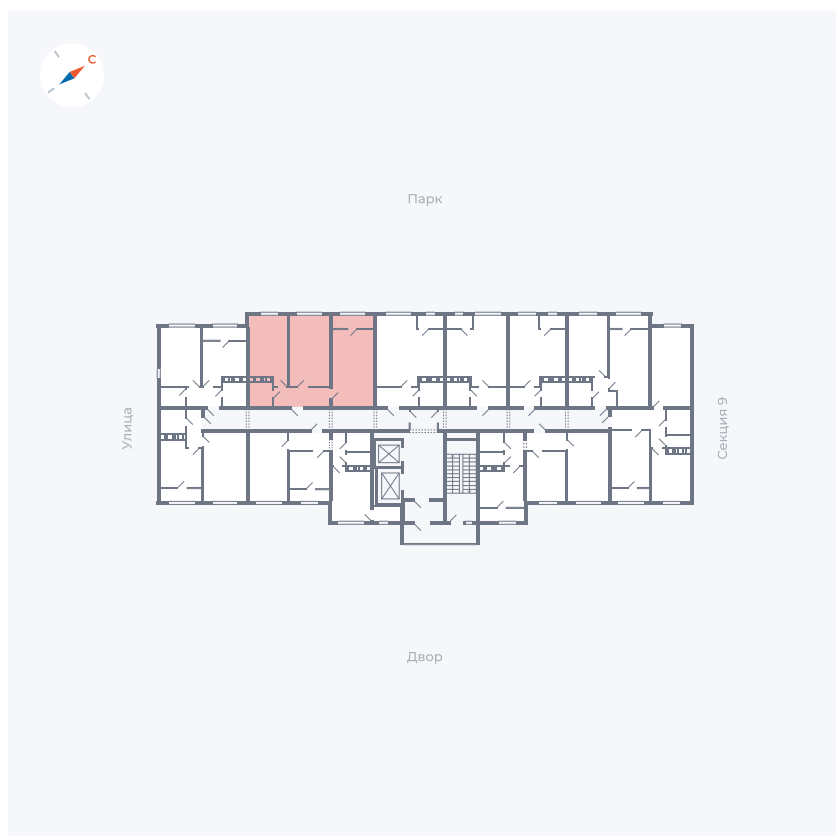

# Квартира 373

Квартал 42 / Дом 3 / Секция 10 / Этаж 3

Комнат	Студия
Площадь	34.44 м²
Срок сдачи	Дом сдан
Вид из окна	Парк

## На этаже