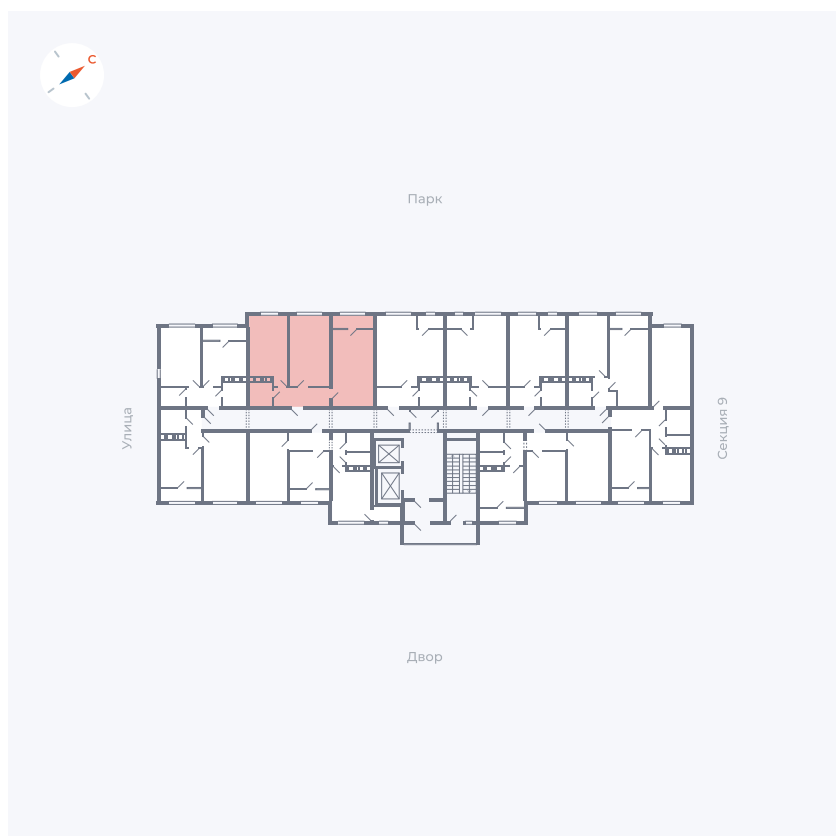

На этаже

Для заметок

Дата генерации: 01.07.2026