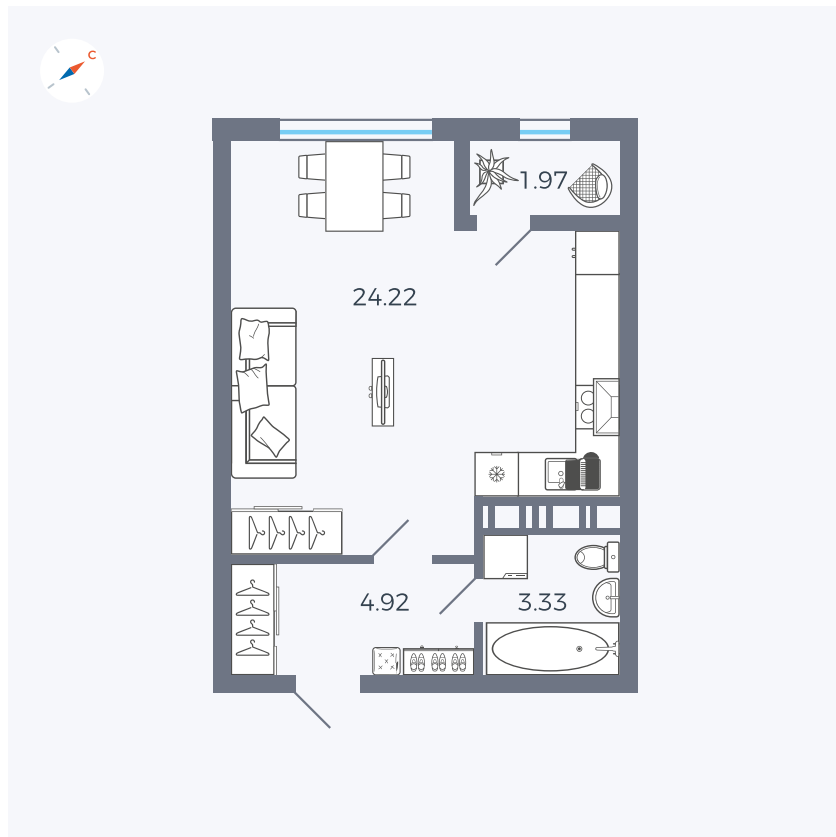

Планировка Тип 008

# Квартира 373

Квартал 42 / Дом 3 / Секция 10 / Этаж 3

Комнат	Студия
Площадь	34.44 м <sup>2</sup>
Срок сдачи	III кв. 2025
Вид из окна	Парк