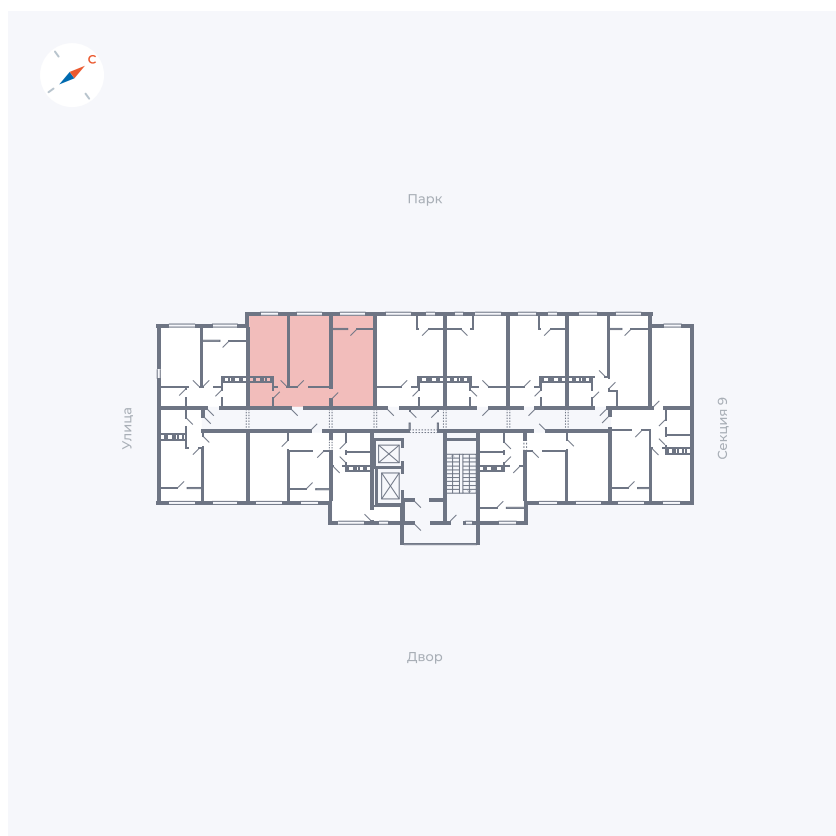

На этаже

Для заметок

Дата генерации: 23.01.2025