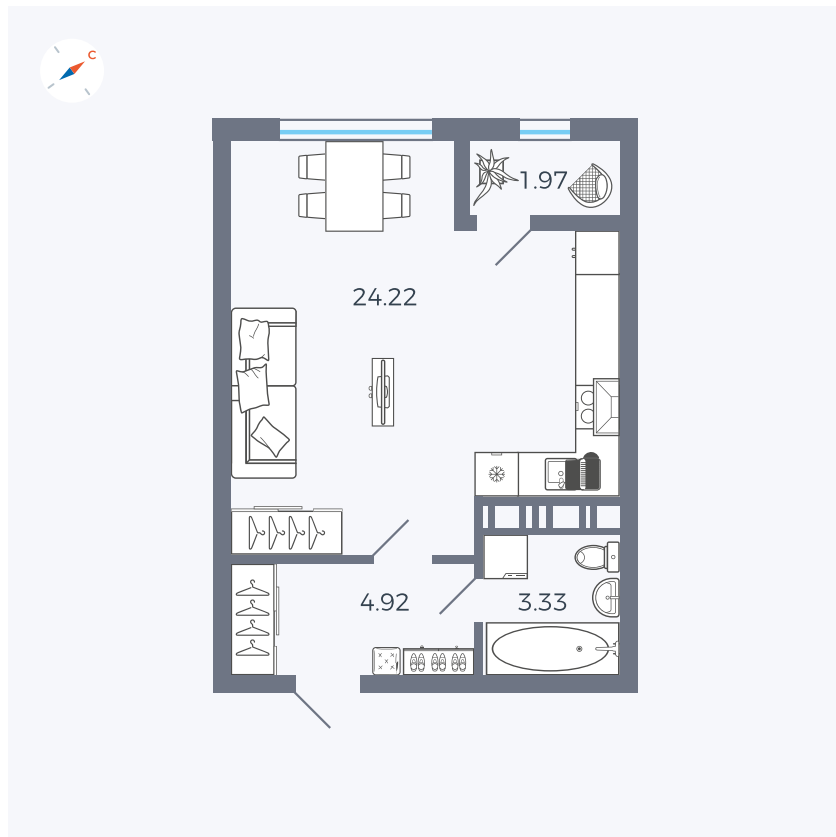

Планировка Тип 008

Квартира 373

Квартал 42 / Дом 3 / Секция 10 / Этаж 3

Комнат	Студия
Площадь	34.44 м ²
Срок сдачи	III кв. 2025
Вид из окна	Парк

Отделка

Цена: **0 ₪**

Вы можете забронировать эту квартиру, или получить консультацию позвонив по номеру