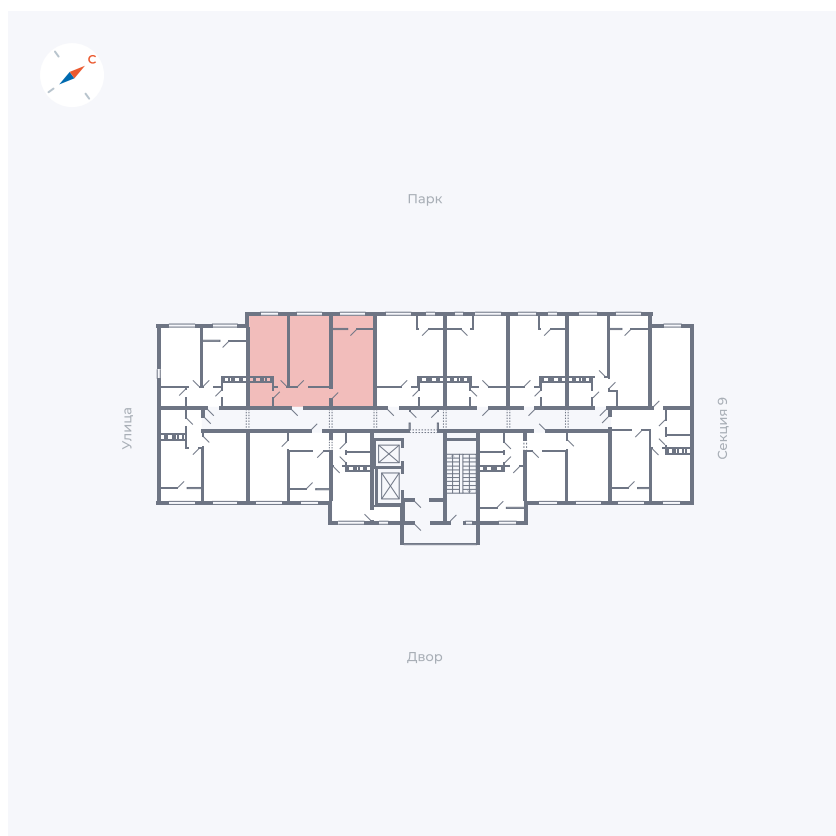

Планировка Тип 008

# Квартира 373

Квартал 42 / Дом 3 / Секция 10 / Этаж 3

Комнат	Студия
Площадь	34.44 м <sup>2</sup>
Срок сдачи	III кв. 2025
Вид из окна	Парк