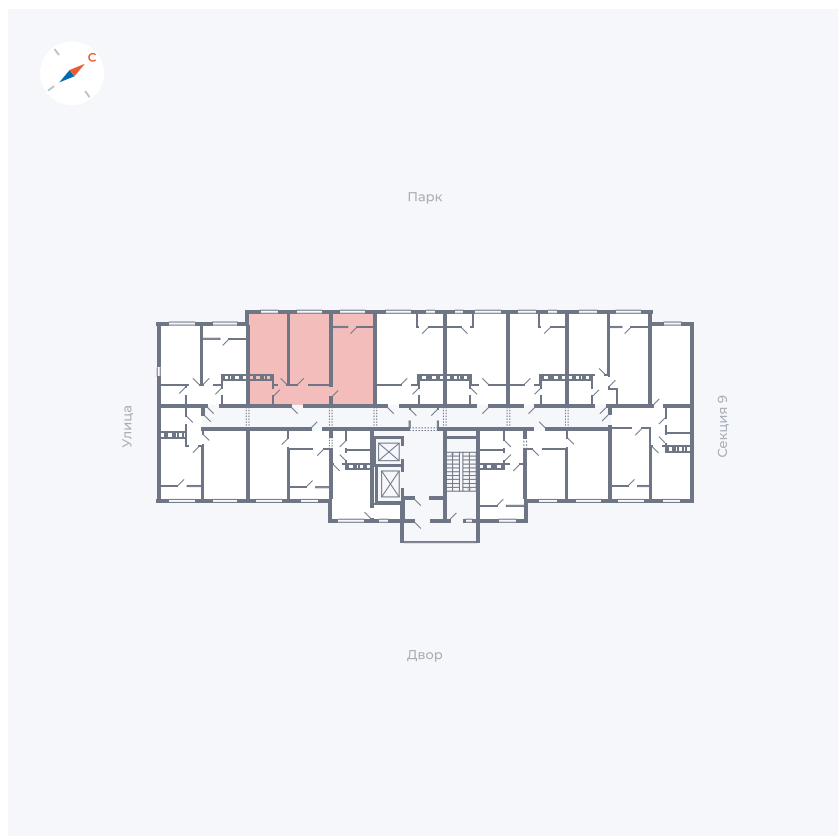

На этаже

Для заметок

Дата генерации: 04.04.2025