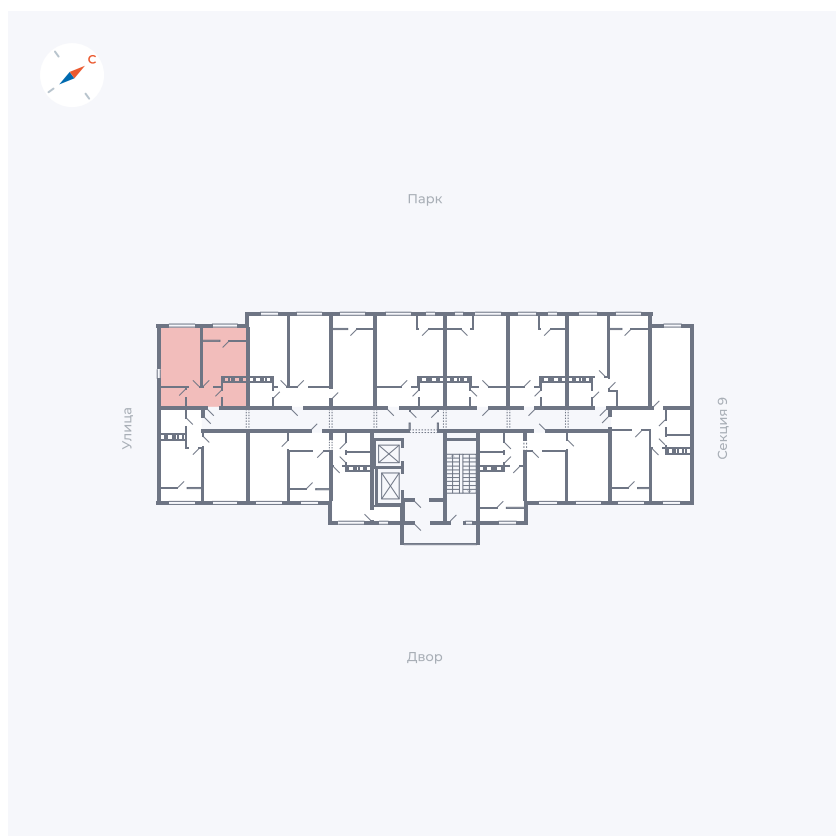

# Квартира 372

Квартал 42 / Дом 3 / Секция 10 / Этаж 3

Комнат	2
Площадь	64.7 м <sup>2</sup>
Срок сдачи	III кв. 2025
Вид из окна	Парк

## На этаже