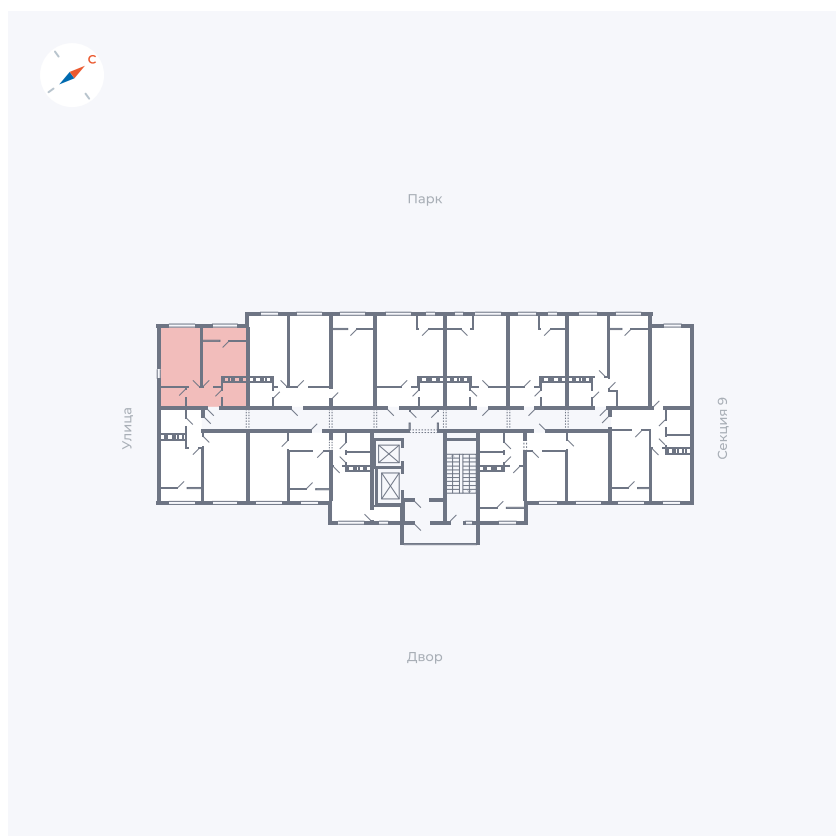

На этаже

Для заметок

Дата генерации: 10.04.2025