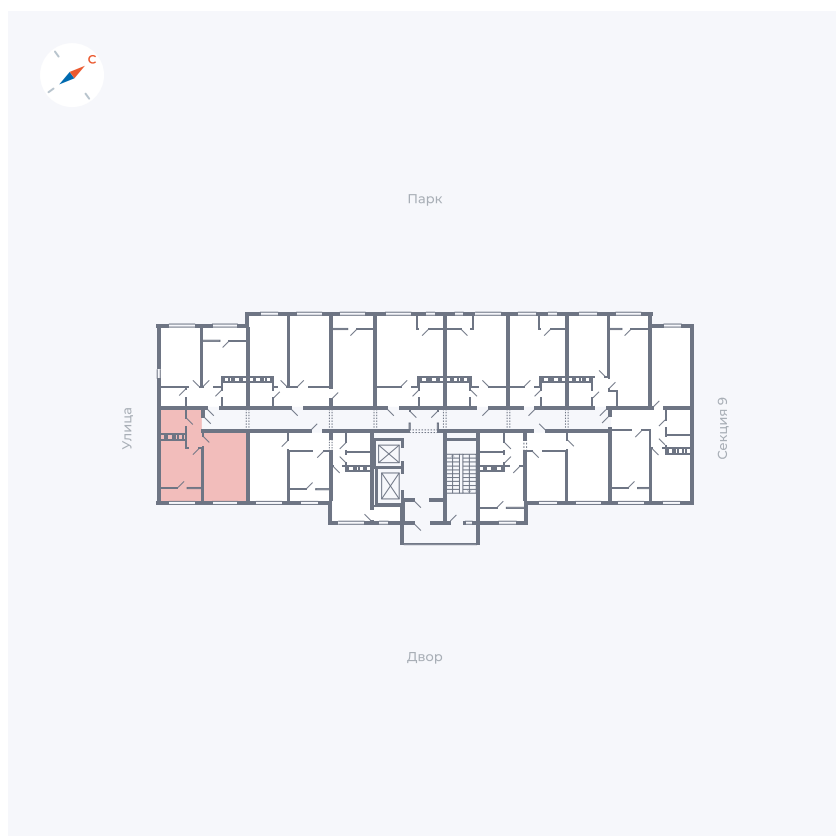

На этаже

Для заметок

Дата генерации: 30.06.2026