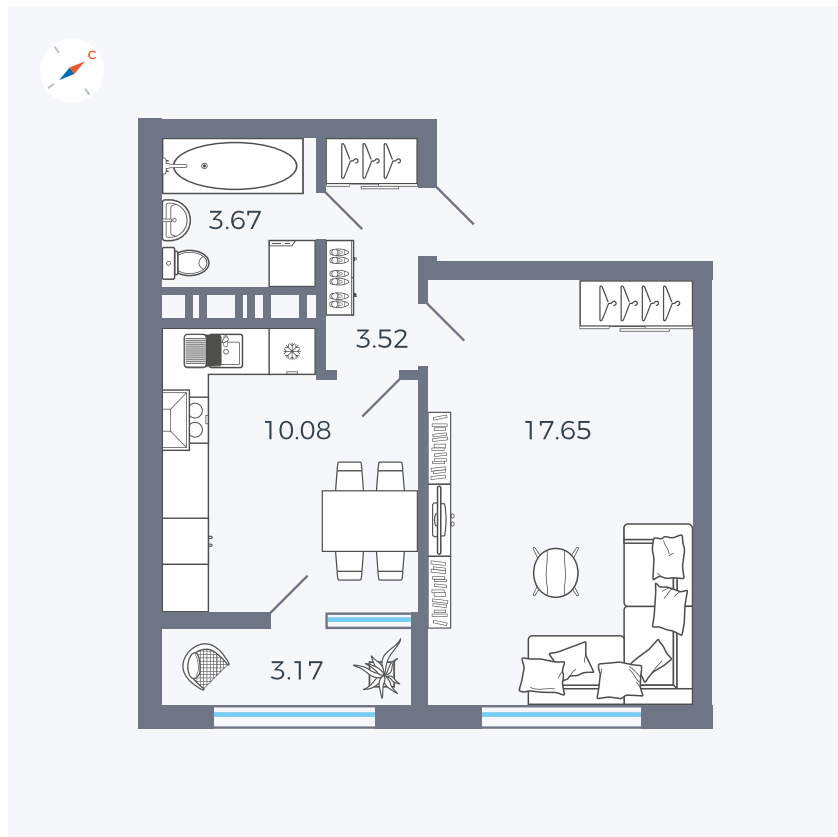

Планировка Тип 132

# Квартира 370

Квартал 42 / Дом 3 / Секция 10 / Этаж 3

Комнат ..... 1

Площадь ..... 38.81 м<sup>2</sup>

Срок сдачи ..... III кв. 2025

Вид из окна ..... Двор