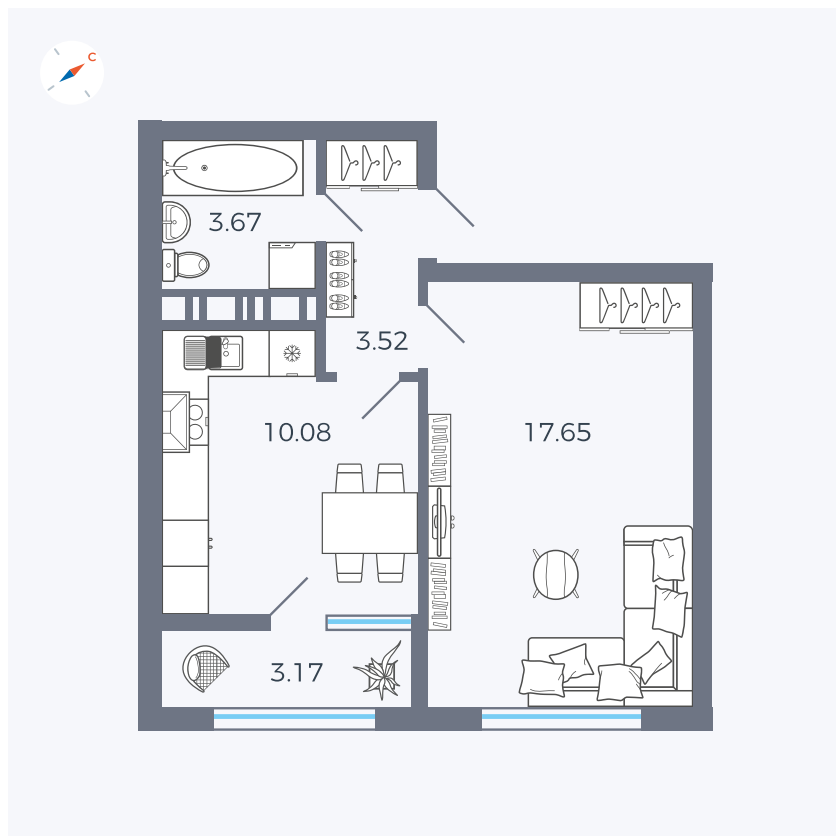

Планировка Тип 132

Квартира 370

Квартал 42 / Дом 3 / Секция 10 / Этаж 3

Комнат	1
Площадь	38.81 м²
Срок сдачи	Дом сдан
Вид из окна	Двор

Отделка

Цена:

0 ₹

Вы можете забронировать эту квартиру, или получить консультацию позвонив по номеру