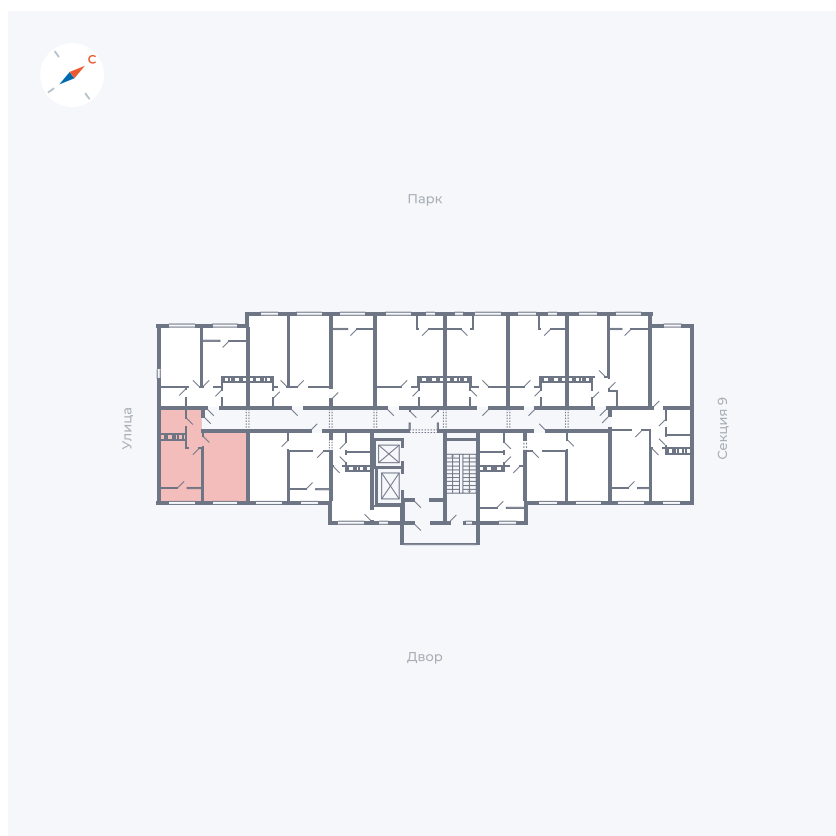

На этаже

Для заметок

Дата генерации: 22.12.2024