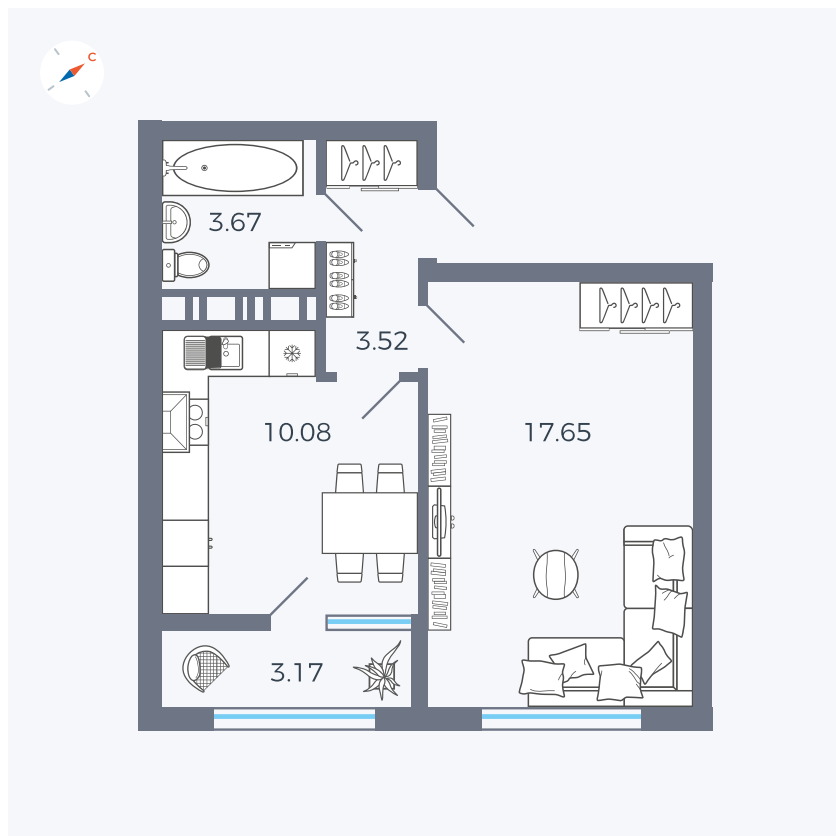

Планировка Тип 132

# Квартира 370

Квартал 42 / Дом 3 / Секция 10 / Этаж 3

Комнат	1
Площадь	38.81 м²
Срок сдачи	III кв. 2025
Вид из окна	Двор