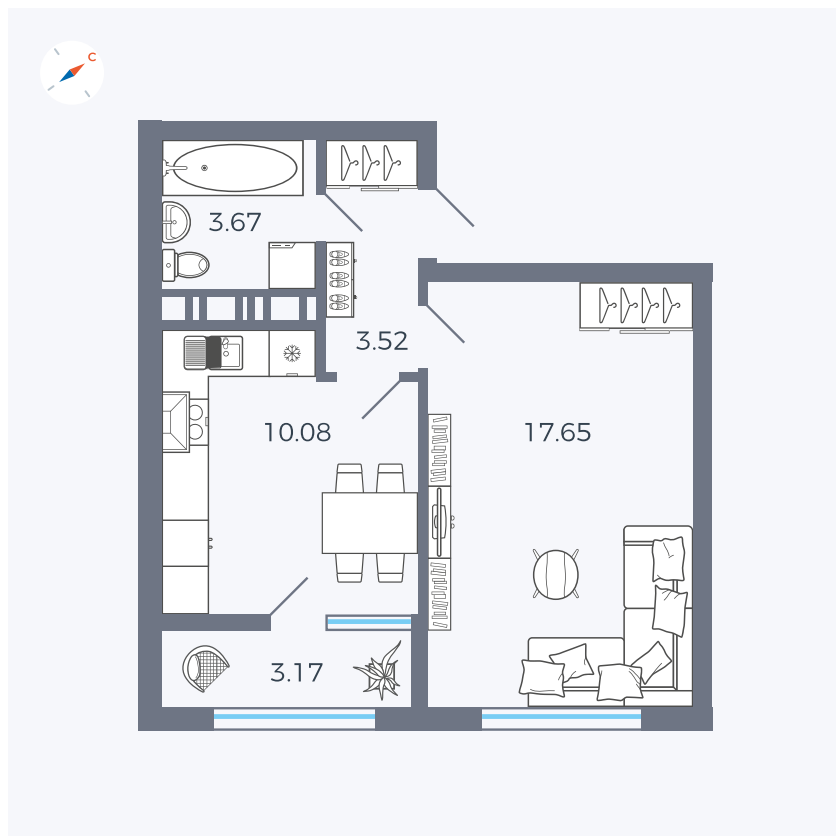

Планировка Тип 132

Квартира 370

Квартал 42 / Дом 3 / Секция 10 / Этаж 3

Комнат	1
Площадь	38.81 м ²
Срок сдачи	Дом сдан
Вид из окна	Двор

Отделка

Цена:

0 Р

Вы можете забронировать эту квартиру, или получить консультацию позвонив по номеру