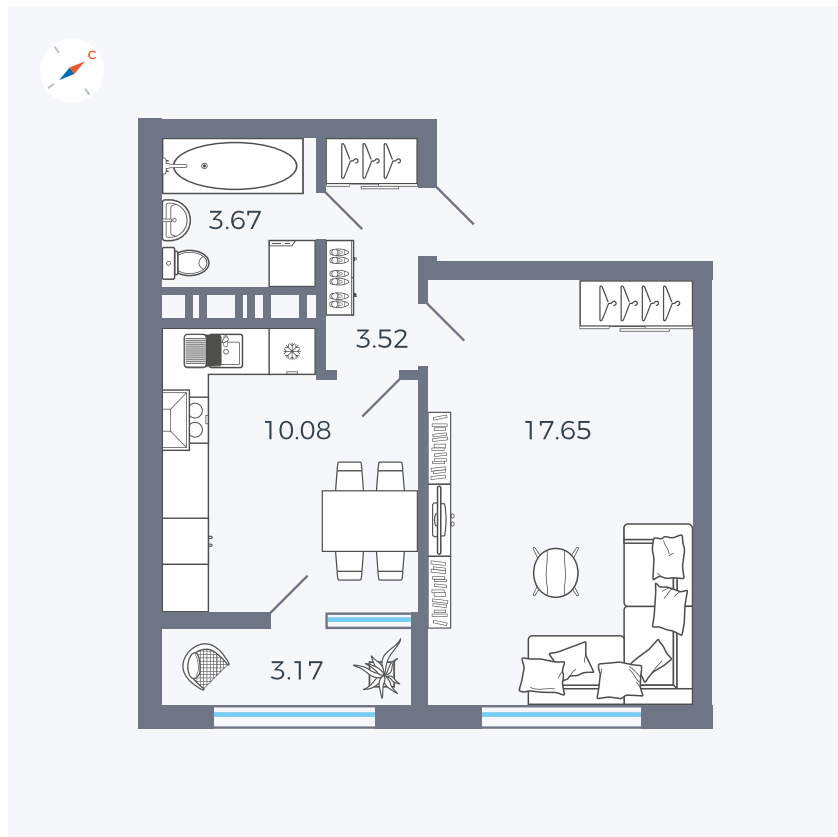

Планировка Тип 132

# Квартира 370

Квартал 42 / Дом 3 / Секция 10 / Этаж 3

Комнат	1
Площадь	38.81 м <sup>2</sup>
Срок сдачи	III кв. 2025
Вид из окна	Двор