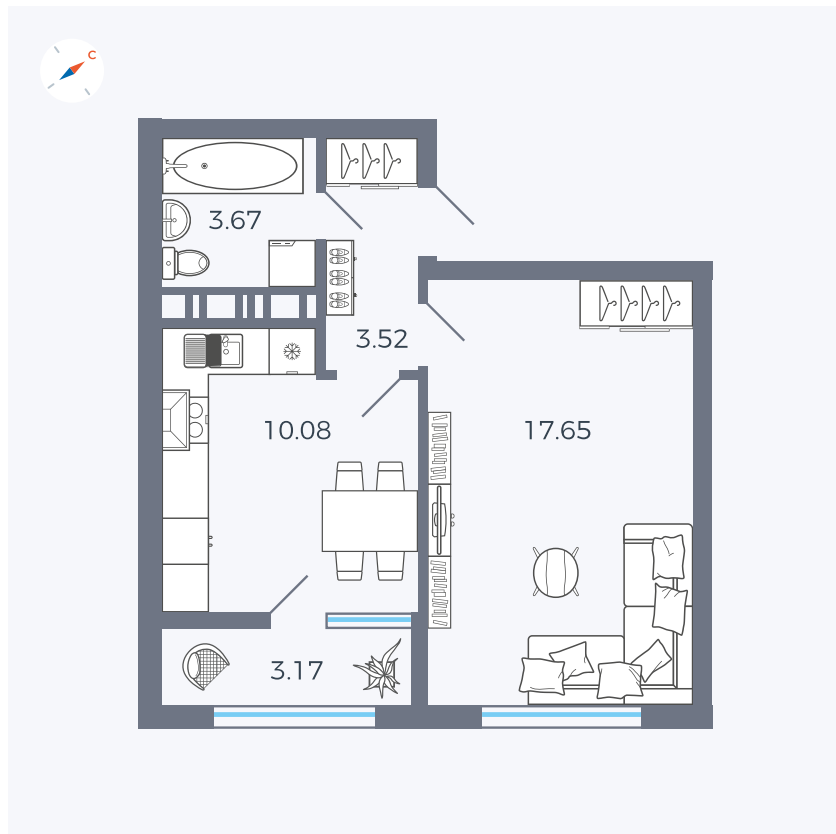

Планировка Тип 132

Квартира 370

Квартал 42 / Дом 3 / Секция 10 / Этаж 3

Комнат	1
Площадь	38.81 м ²
Срок сдачи	III кв. 2025
Вид из окна	Двор

Отделка

Цена:

0 ₪

Вы можете забронировать эту квартиру, или получить консультацию позвонив по номеру