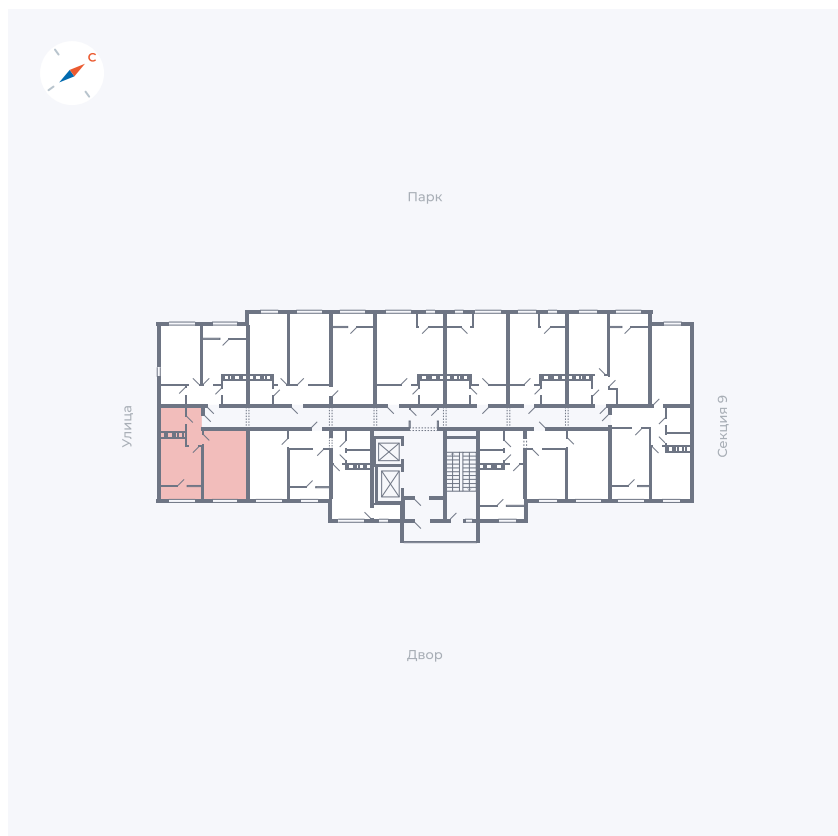

# Квартира 370

Квартал 42 / Дом 3 / Секция 10 / Этаж 3

Комнат	1
Площадь	38.81 м <sup>2</sup>
Срок сдачи	III кв. 2025
Вид из окна	Двор

## На этаже