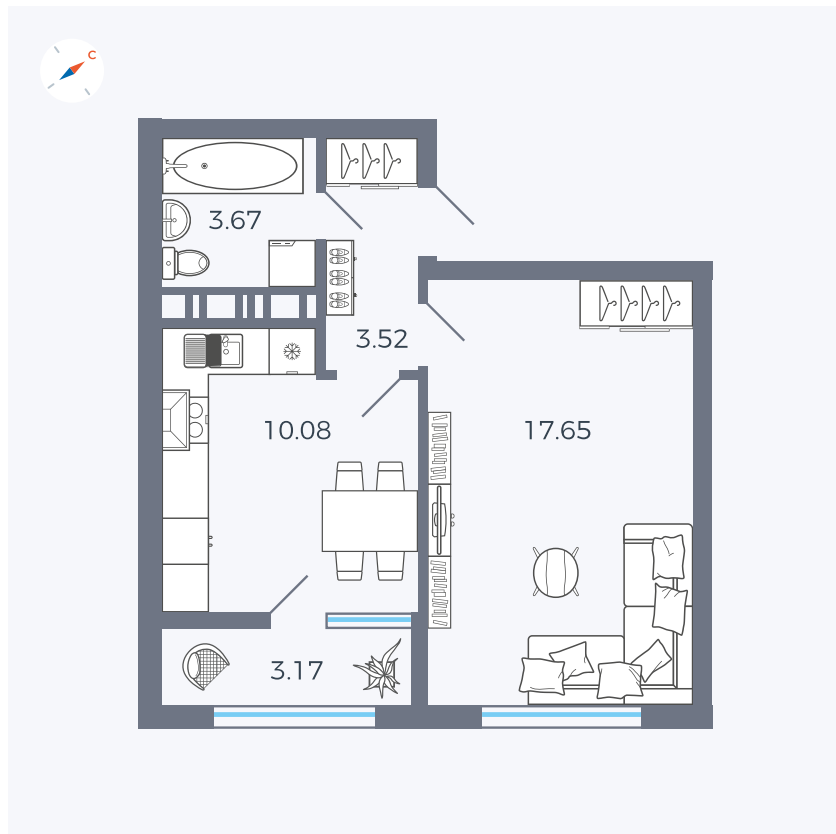

Планировка Тип 132

Квартира 370

Квартал 42 / Дом 3 / Секция 10 / Этаж 3

Комнат 1

Площадь 38.81 м²

Срок сдачи III кв. 2025

Вид из окна Двор

Отделка