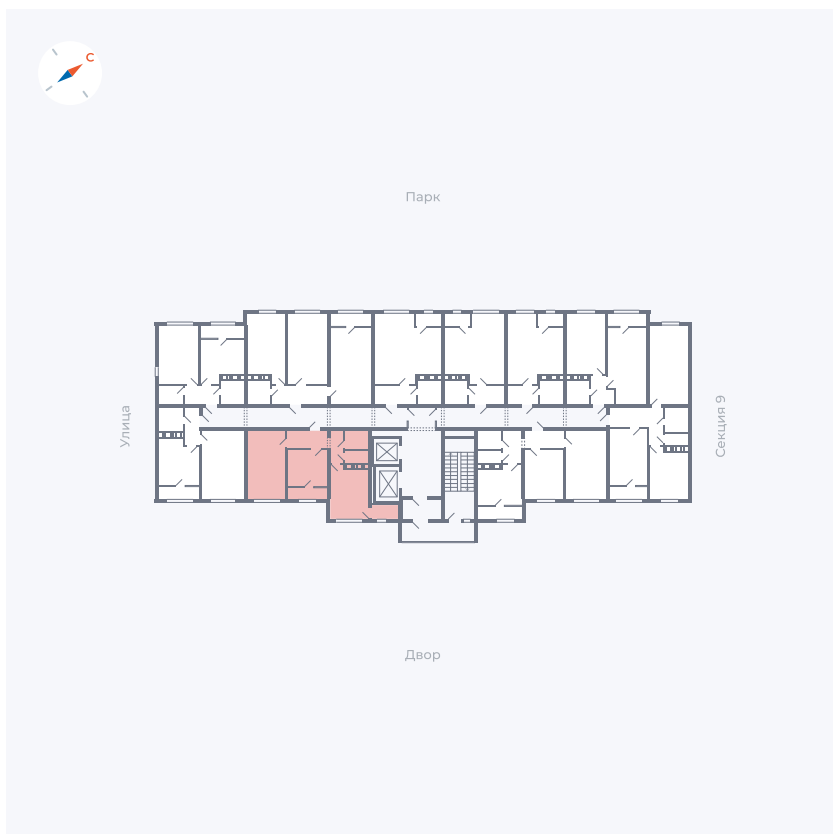

На этаже

Для заметок

Дата генерации: 16.10.2024