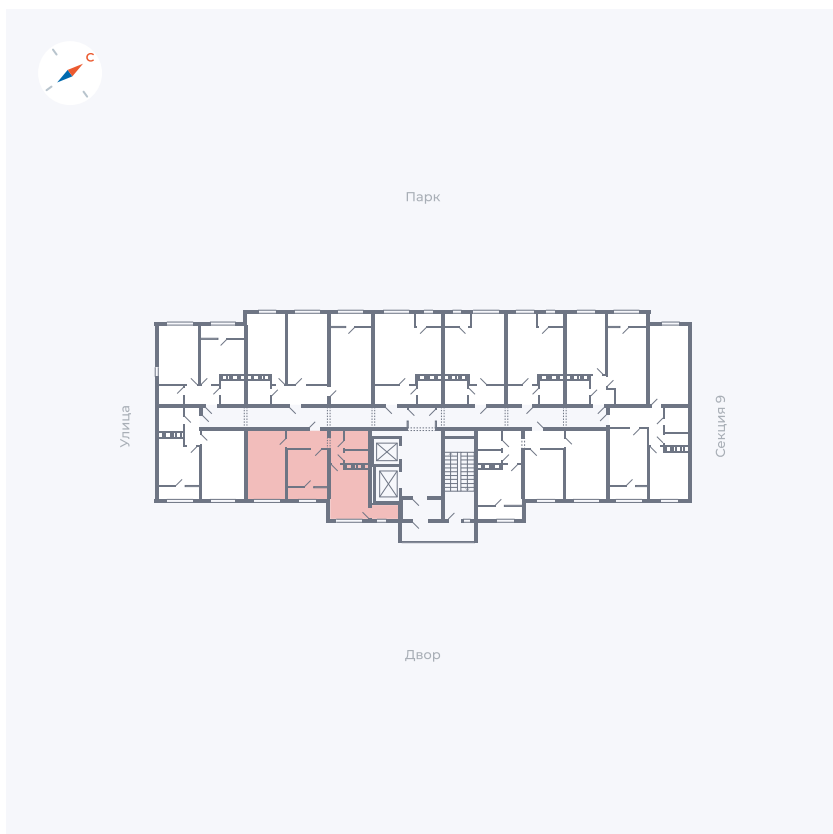

Планировка Тип 246

# Квартира 369

Квартал 42 / Дом 3 / Секция 10 / Этаж 3

Комнат	2
Площадь	53.78 м <sup>2</sup>
Срок сдачи	III кв. 2025
Вид из окна	Двор

## На этаже