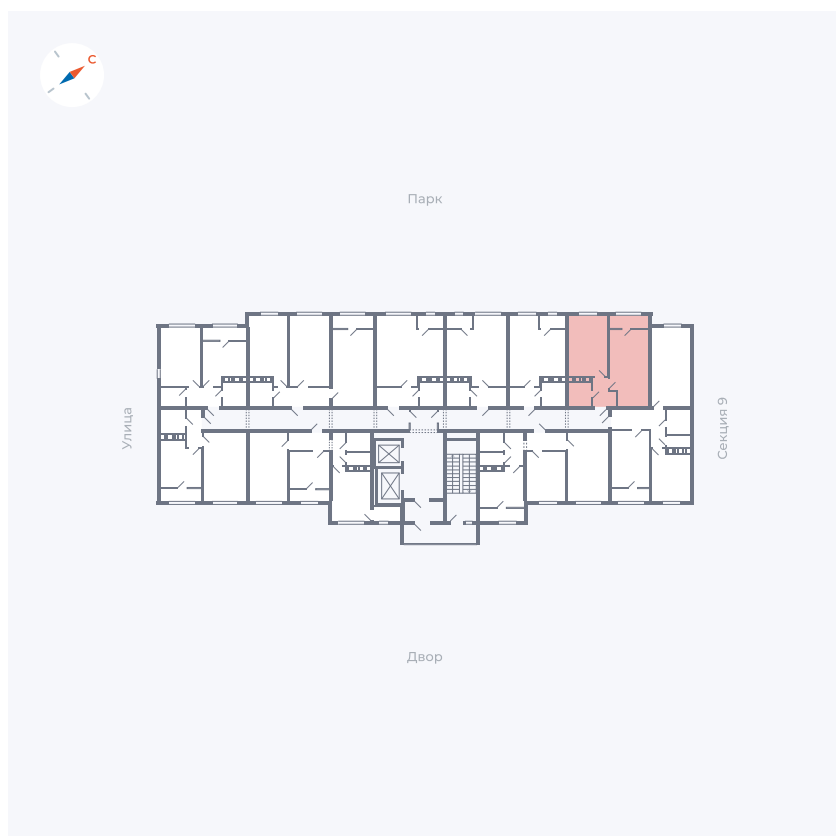

# Квартира 367

Квартал 42 / Дом 3 / Секция 10 / Этаж 2

Комнат	2
Площадь	59.56 м <sup>2</sup>
Срок сдачи	III кв. 2025
Вид из окна	Двор, Парк

## На этаже