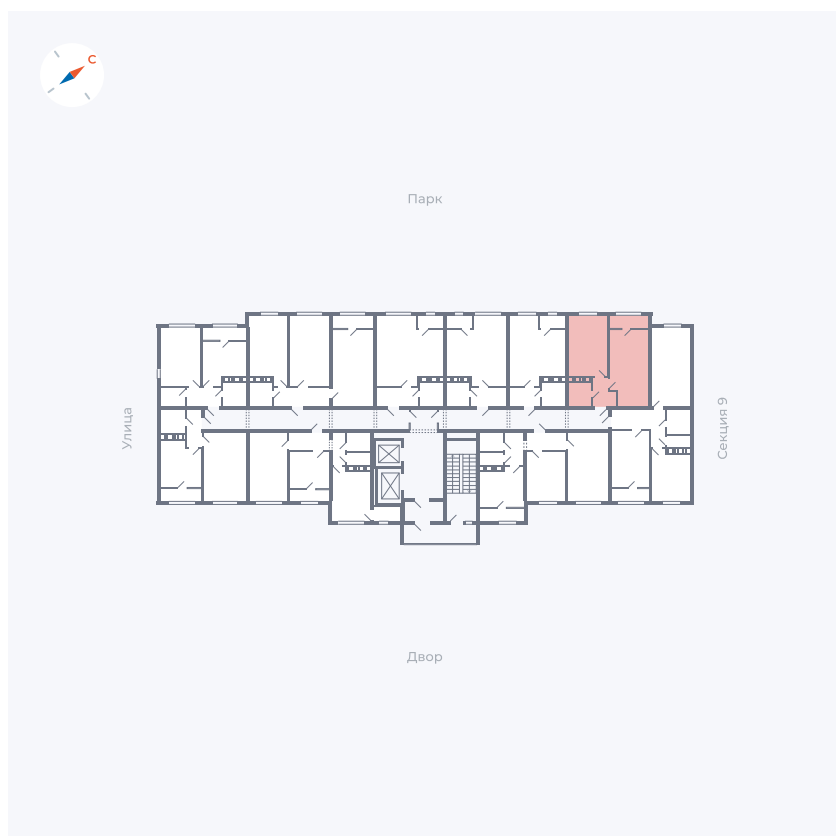

На этаже

Для заметок

Дата генерации: 23.01.2025