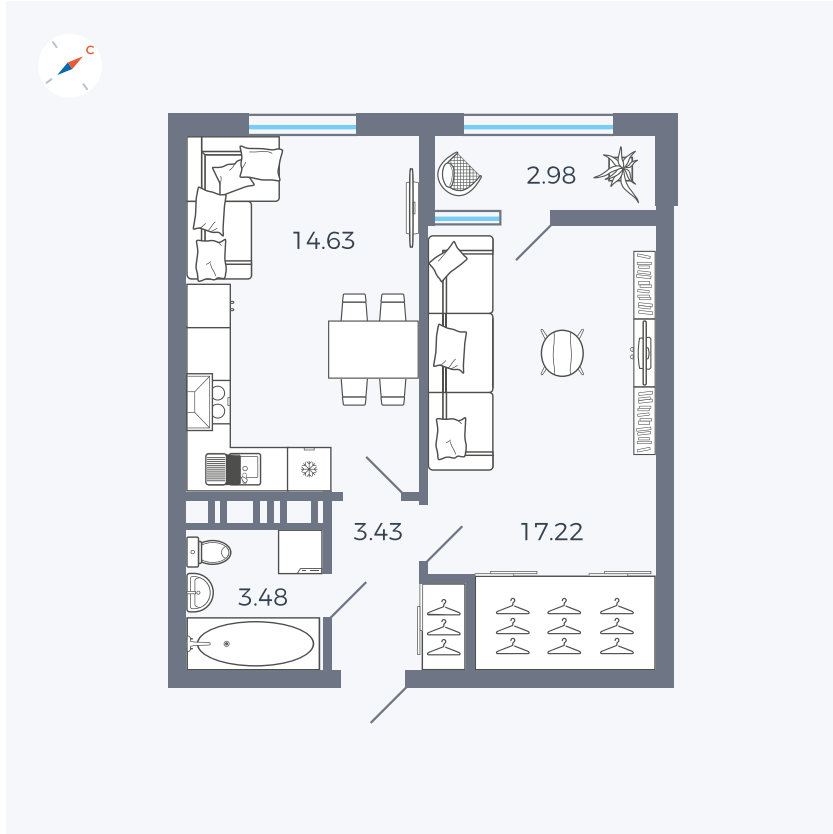

Планировка Тип 134з

Квартира 366

Квартал 42 / Дом 3 / Секция 10 / Этаж 2

Комнат 1

Площадь 41.74 м²

Срок сдачи III кв. 2025

Вид из окна Парк

Отделка