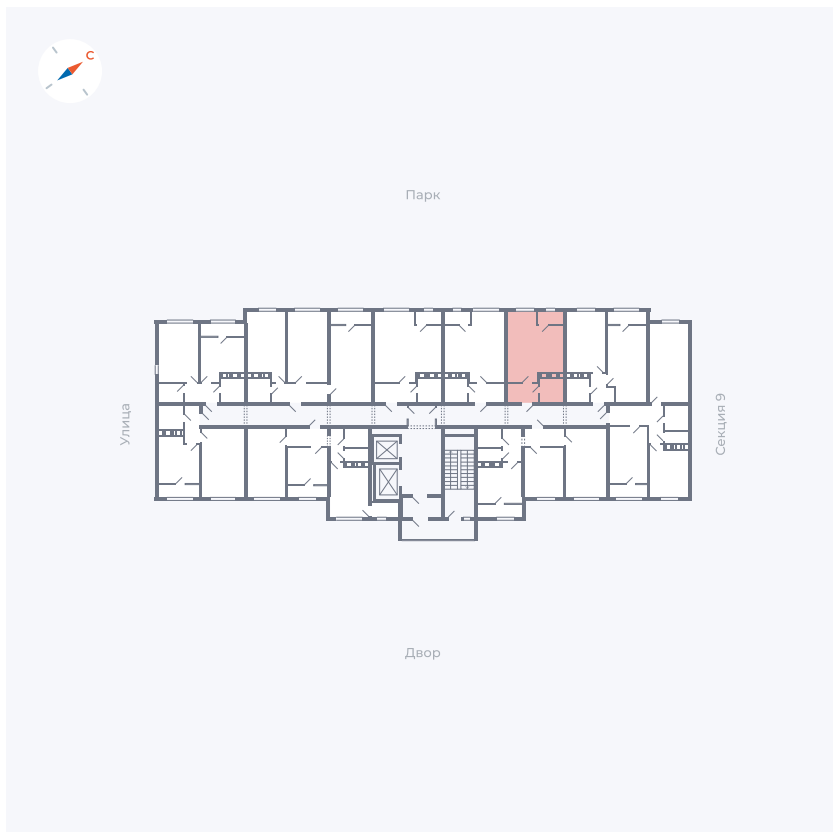

На этаже

Дата генерации: 16.10.2024