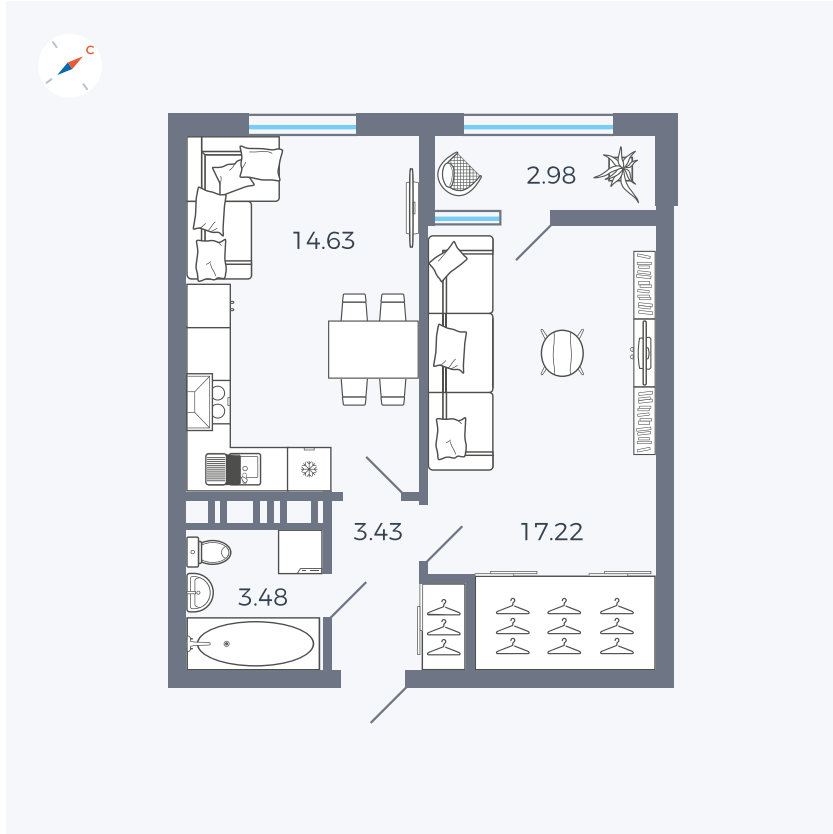

Планировка Тип 134з

Квартира 366

Квартал 42 / Дом 3 / Секция 10 / Этаж 2

Комнат	1
Площадь	41.74 м ²
Срок сдачи	III кв. 2025
Вид из окна	Парк

Отделка

Цена:

0 ₪

Вы можете забронировать эту квартиру, или получить консультацию позвонив по номеру