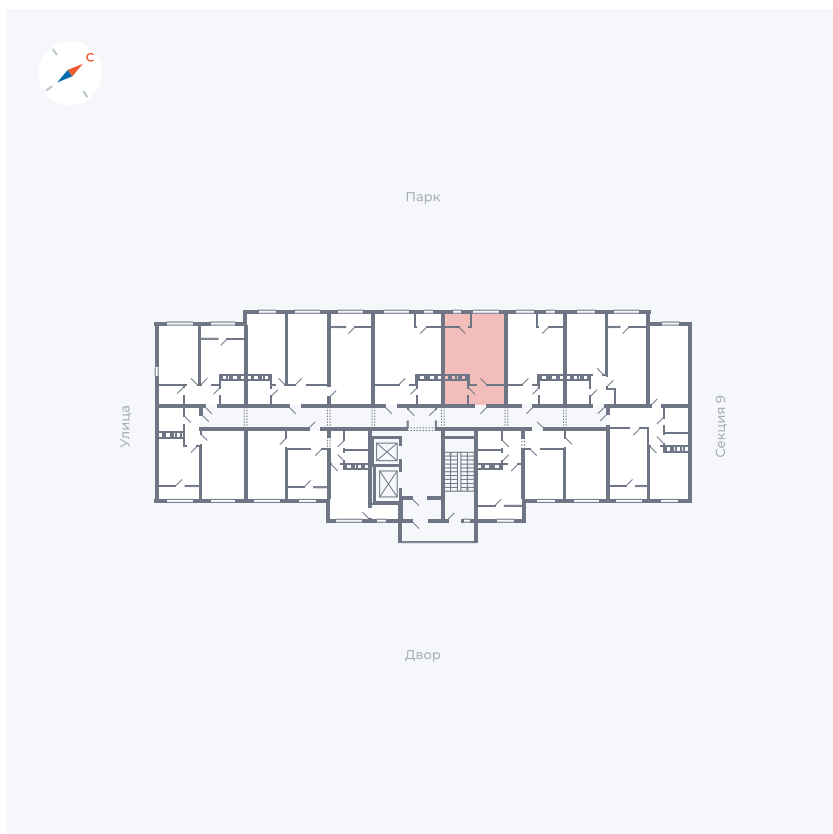

На этаже

Для заметок

Дата генерации: 23.12.2024