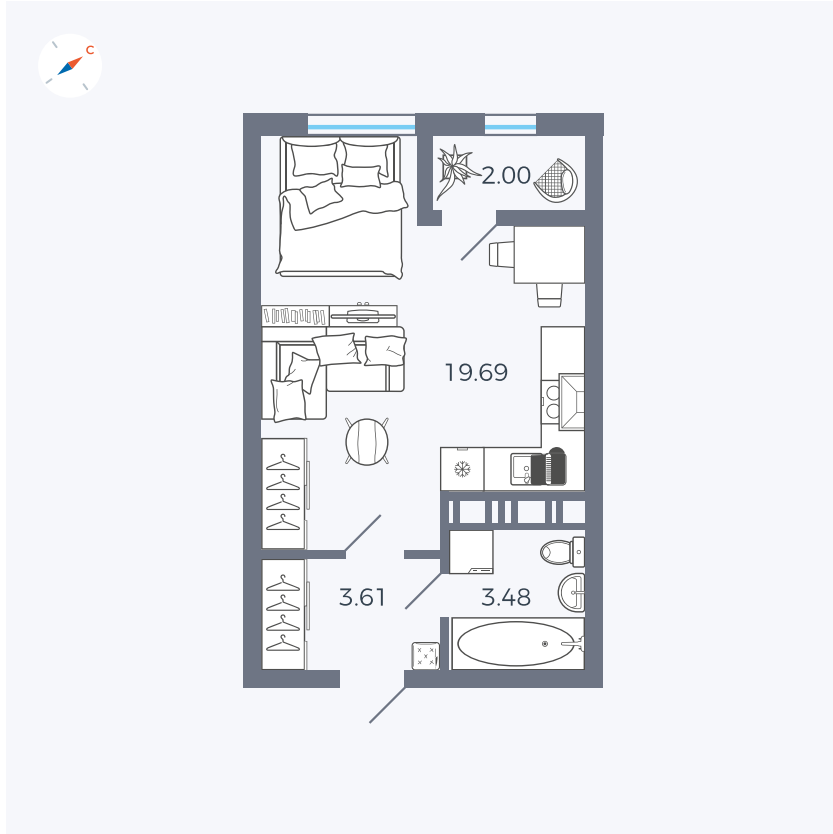

Планировка Тип 008

Квартира 365

Квартал 42 / Дом 3 / Секция 10 / Этаж 2

Комнат Студия

Площадь 28.78 м²

Срок сдачи III кв. 2025

Вид из окна Парк

Отделка