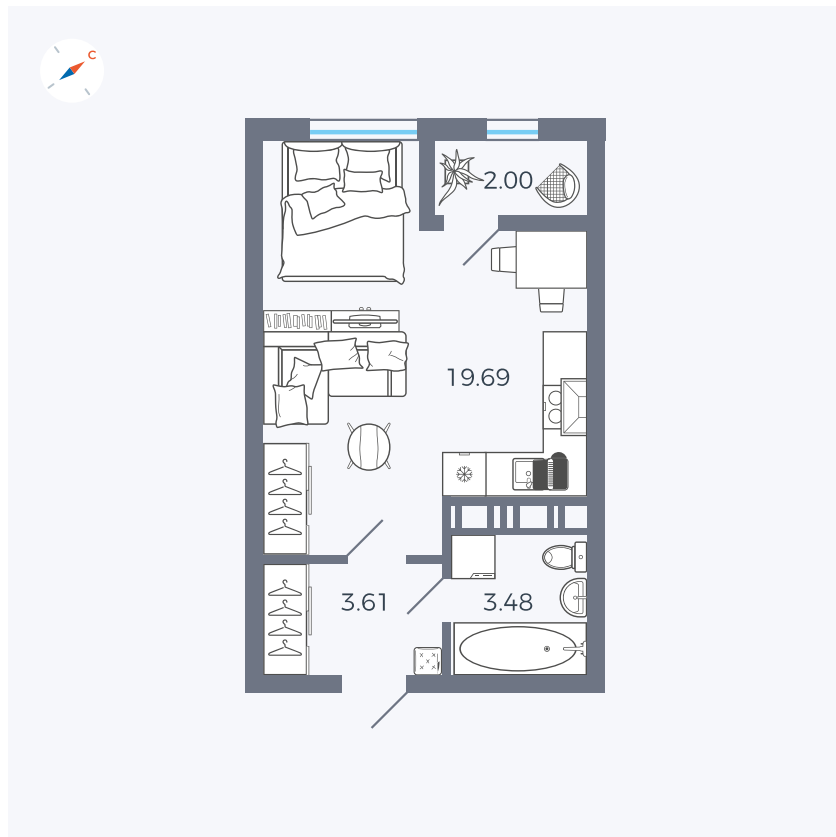

Планировка Тип 008

Квартира 365

Квартал 42 / Дом 3 / Секция 10 / Этаж 2

| | |
|-------------|----------------------|
| Комнат | Студия |
| Площадь | 28.78 м ² |
| Срок сдачи | III кв. 2025 |
| Вид из окна | Парк |