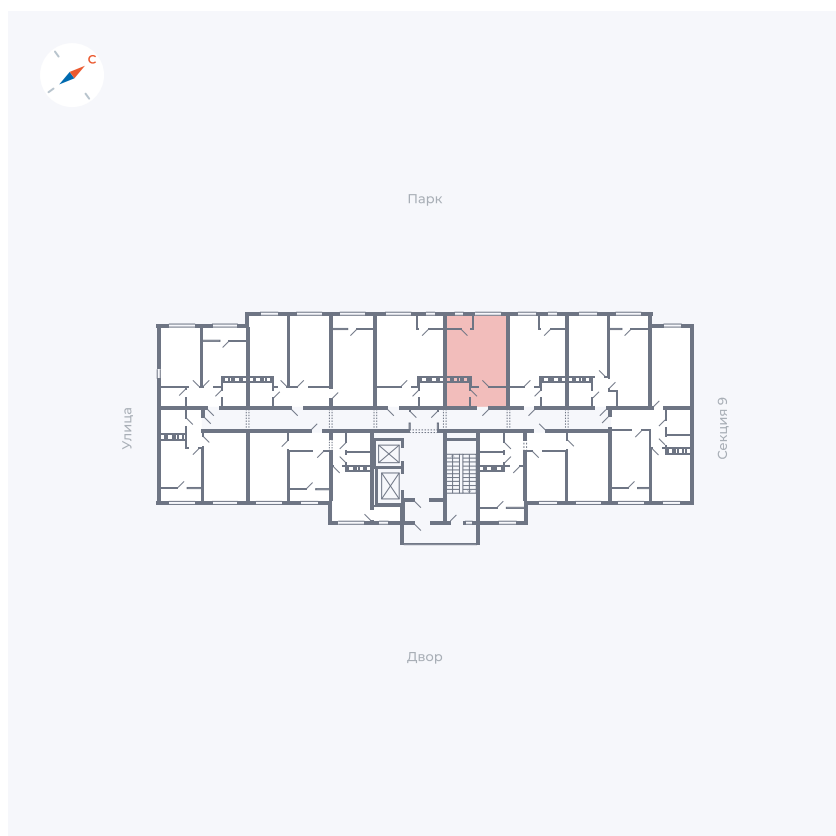

Планировка Тип 008

Квартира 365

Квартал 42 / Дом 3 / Секция 10 / Этаж 2

Комнат	Студия
Площадь	28.78 м²
Срок сдачи	III кв. 2025
Вид из окна	Парк

Отделка

Улучшенная предчистовая

Цена: **0 Р**

Цена по акции: **3 821 702 Р***

*Цена с максимальной скидкой в 6.5%

Вы можете забронировать эту квартиру, или получить консультацию позвонив по номеру

+7 (846) 264-00-64

На этаже

Для заметок