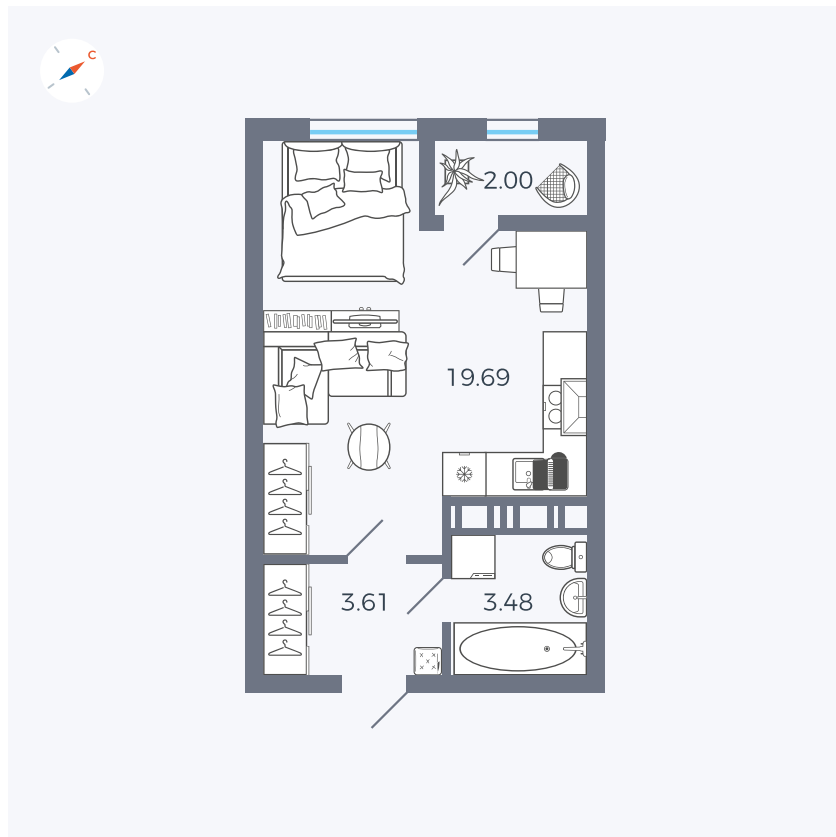

Планировка Тип 008

Квартира 365

Квартал 42 / Дом 3 / Секция 10 / Этаж 2

Комнат	Студия
Площадь	28.78 м ²
Срок сдачи	III кв. 2025
Вид из окна	Парк

Отделка

Улучшенная предчистовая

Цена: **0 Р**

Цена по акции: **3 821 702 Р***