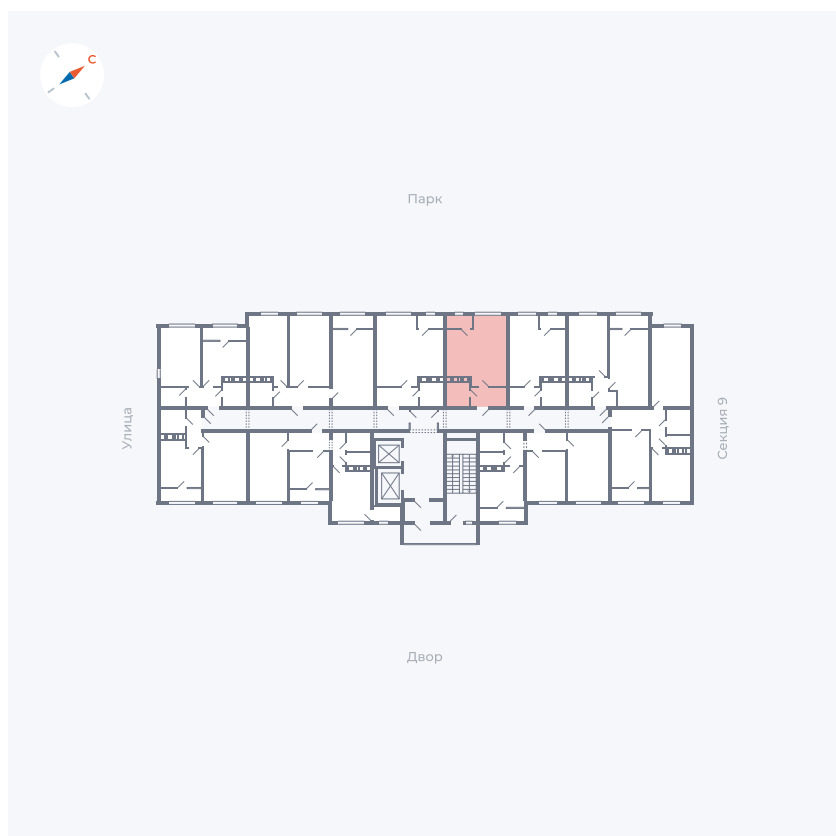

На этаже

Для заметок

Дата генерации: 23.12.2024