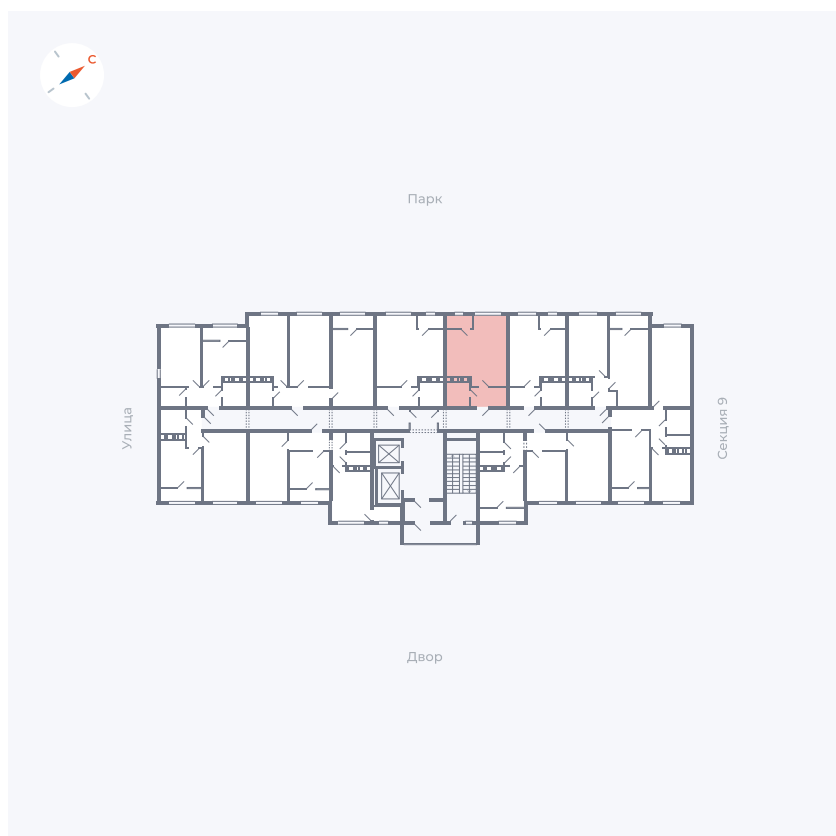

# Квартира 365

Квартал 42 / Дом 3 / Секция 10 / Этаж 2

Комнат	Студия
Площадь	28.78 м <sup>2</sup>
Срок сдачи	III кв. 2025
Вид из окна	Парк

## На этаже