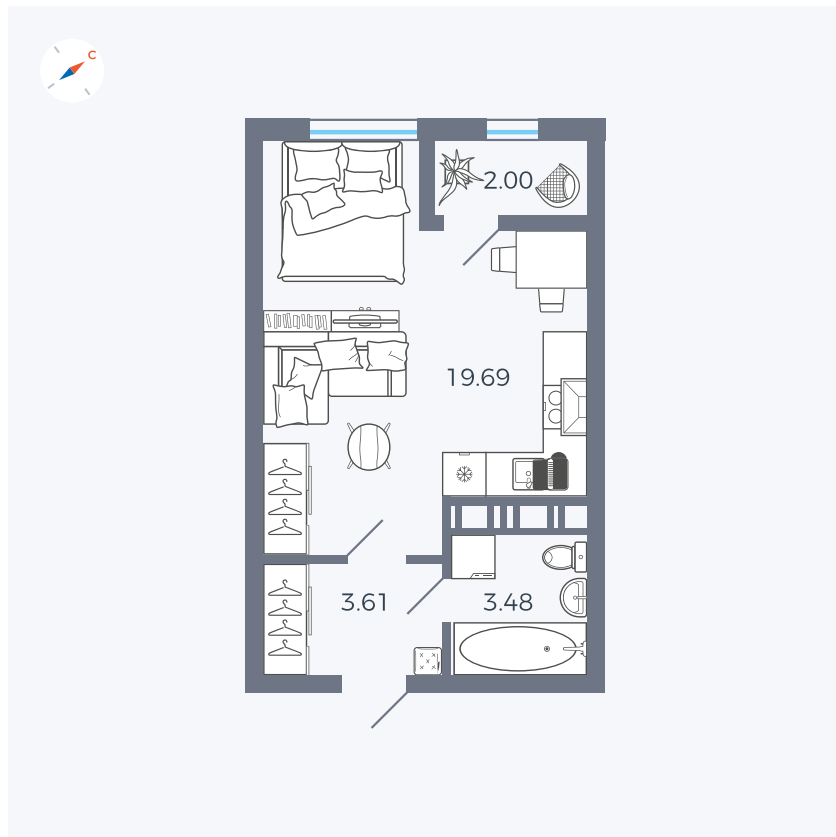

Планировка Тип 008

# Квартира 365

Квартал 42 / Дом 3 / Секция 10 / Этаж 2

Комнат	Студия
Площадь	28.78 м <sup>2</sup>
Срок сдачи	III кв. 2025
Вид из окна	Парк