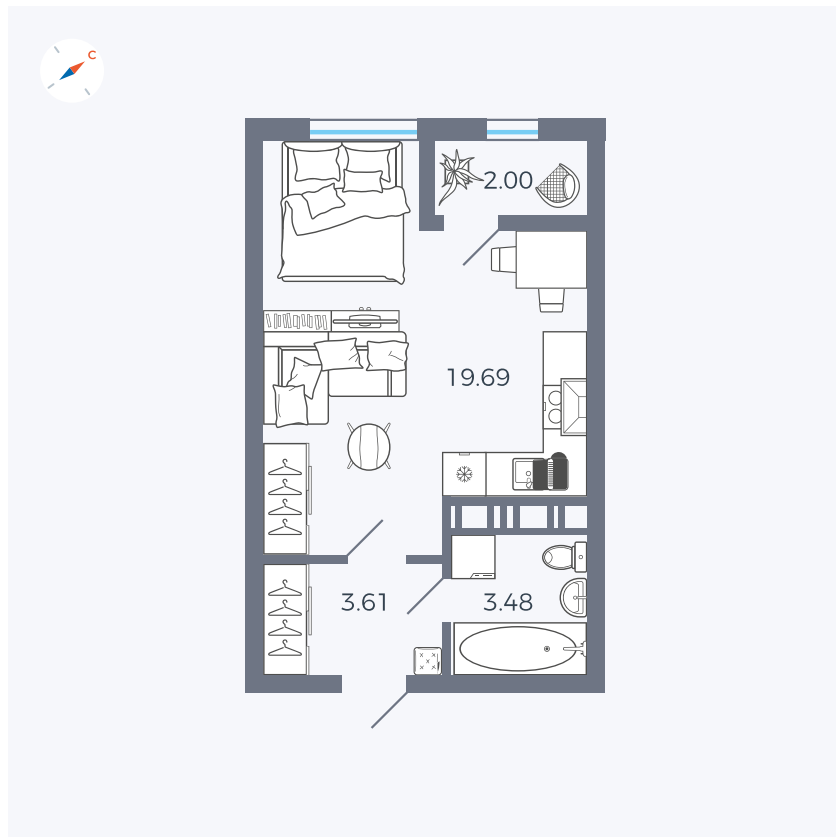

Планировка Тип 008

Квартира 365

Квартал 42 / Дом 3 / Секция 10 / Этаж 2

Комнат Студия

Площадь 28.78 м²

Срок сдачи III кв. 2025

Вид из окна Парк

Отделка