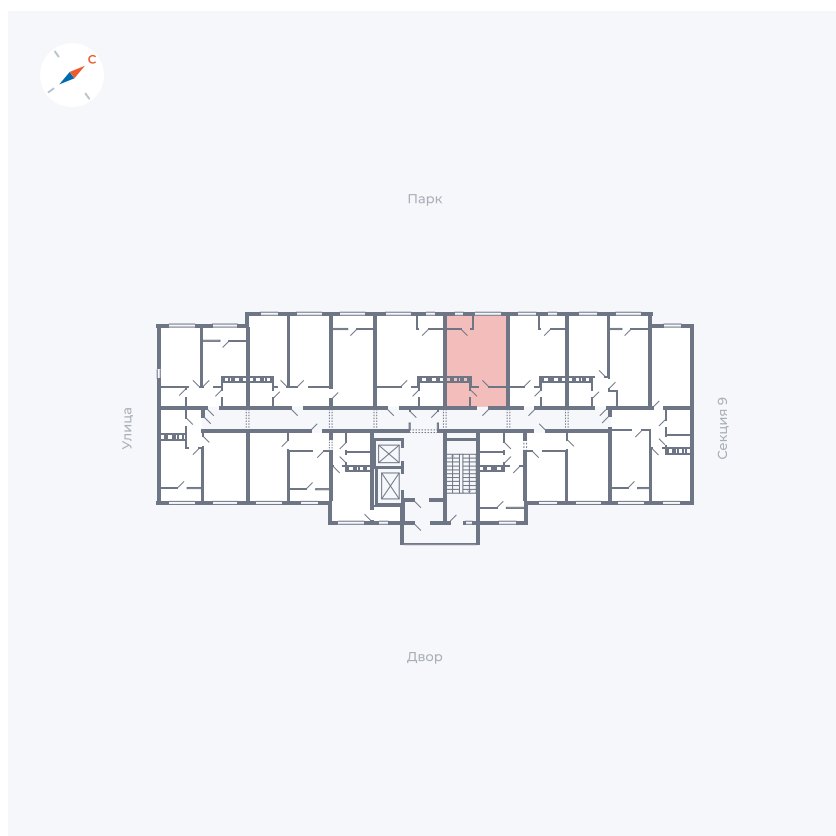

На этаже

Для заметок

Дата генерации: 31.10.2025