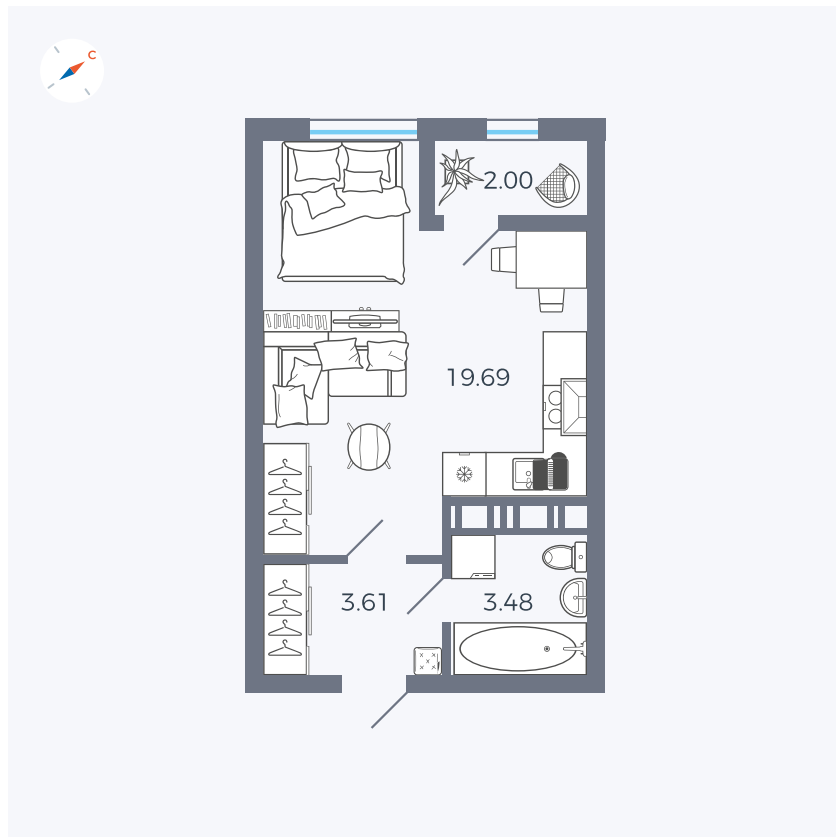

Планировка Тип 008

Квартира 365

Квартал 42 / Дом 3 / Секция 10 / Этаж 2

Комнат	Студия
Площадь	28.78 м ²
Срок сдачи	Дом сдан
Вид из окна	Парк

Отделка

Цена: **0 Р**

Вы можете забронировать эту квартиру, или получить консультацию позвонив по номеру