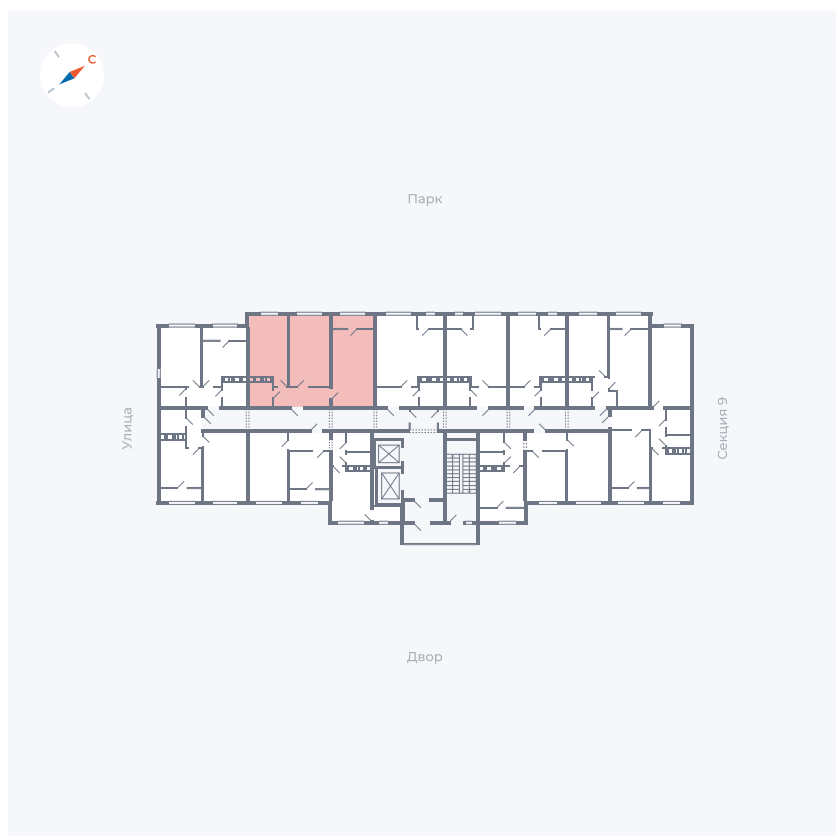

# Квартира 363

Квартал 42 / Дом 3 / Секция 10 / Этаж 2

Комнат	Студия
Площадь	34.44 м <sup>2</sup>
Срок сдачи	Дом сдан
Вид из окна	Парк

## На этаже