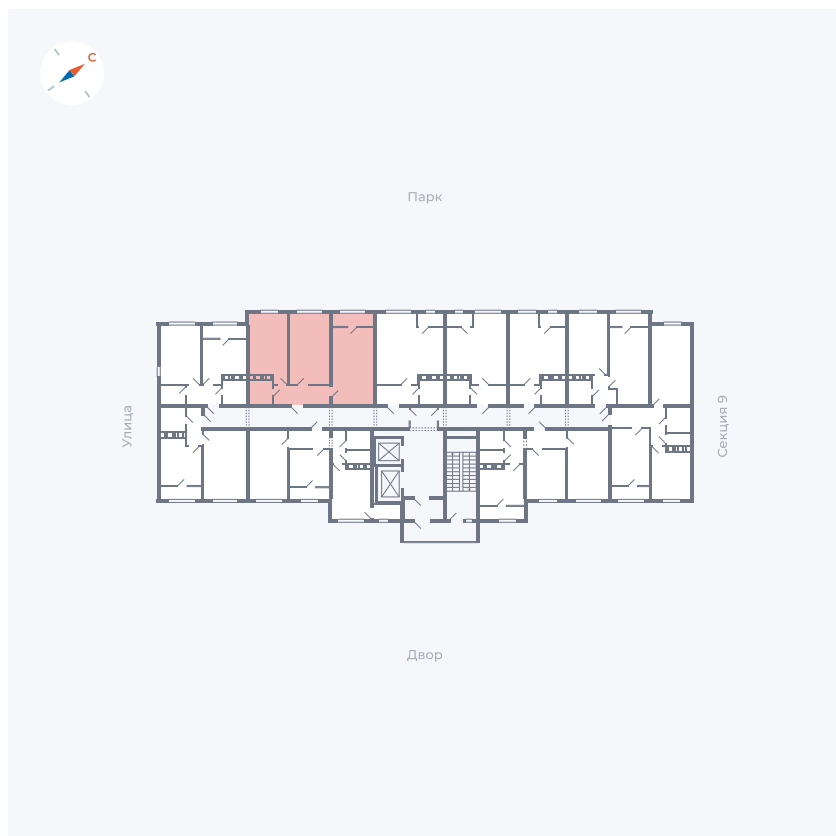

# Квартира 363

Квартал 42 / Дом 3 / Секция 10 / Этаж 2

Комнат	Студия
Площадь	34.44 м <sup>2</sup>
Срок сдачи	Дом сдан
Вид из окна	Парк

## На этаже