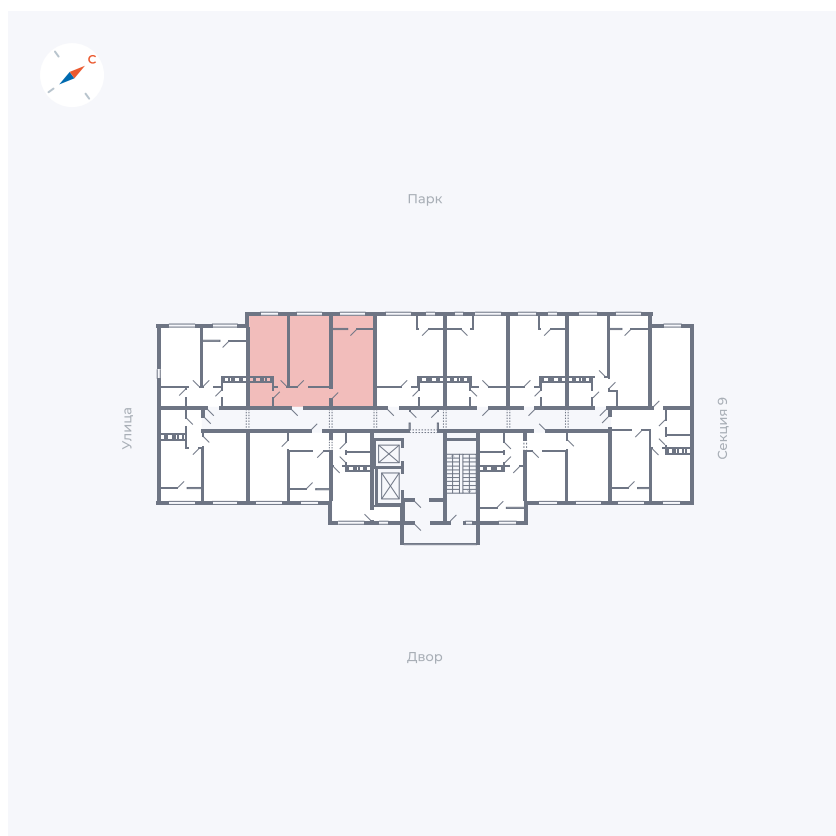

# Квартира 363

Квартал 42 / Дом 3 / Секция 10 / Этаж 2

Комнат	Студия
Площадь	34.44 м <sup>2</sup>
Срок сдачи	III кв. 2025
Вид из окна	Парк

## На этаже