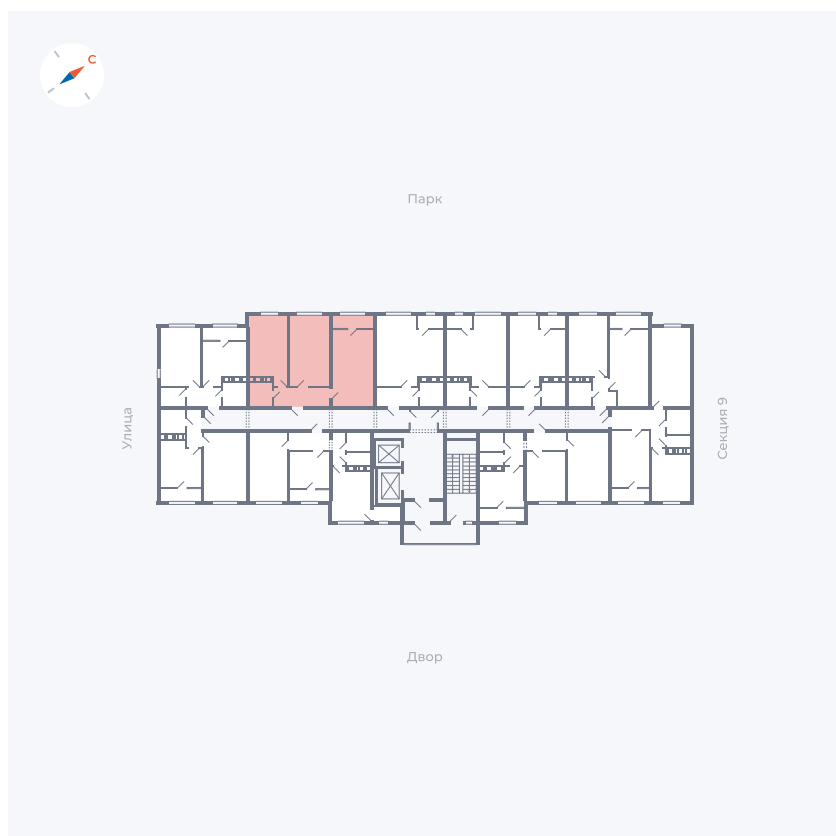

На этаже

Для заметок

Дата генерации: 23.02.2025