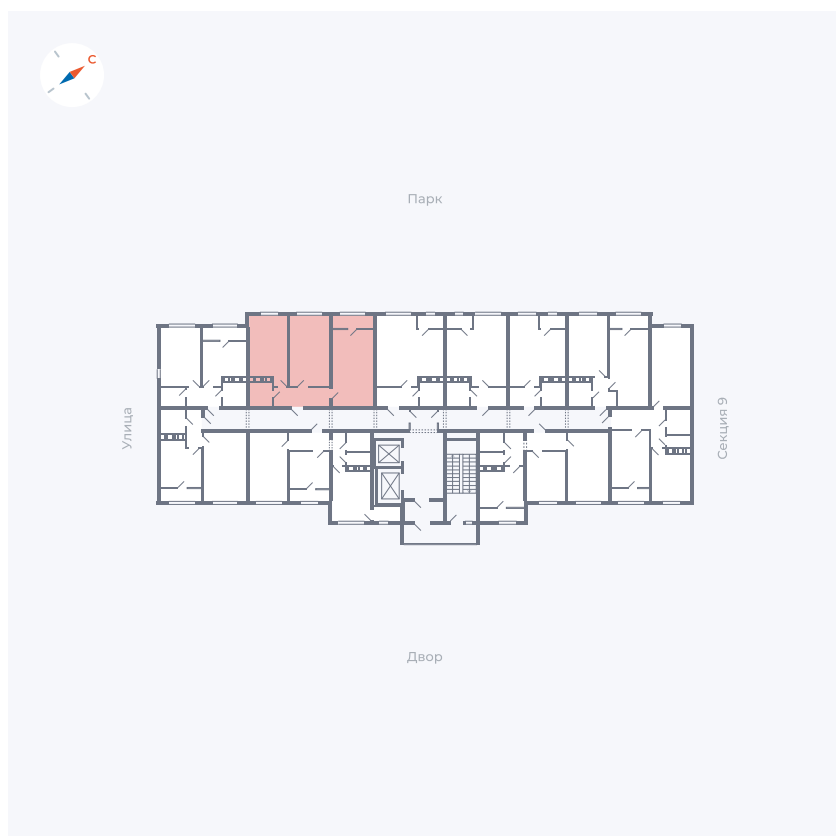

На этаже

Для заметок

Дата генерации: 06.04.2026