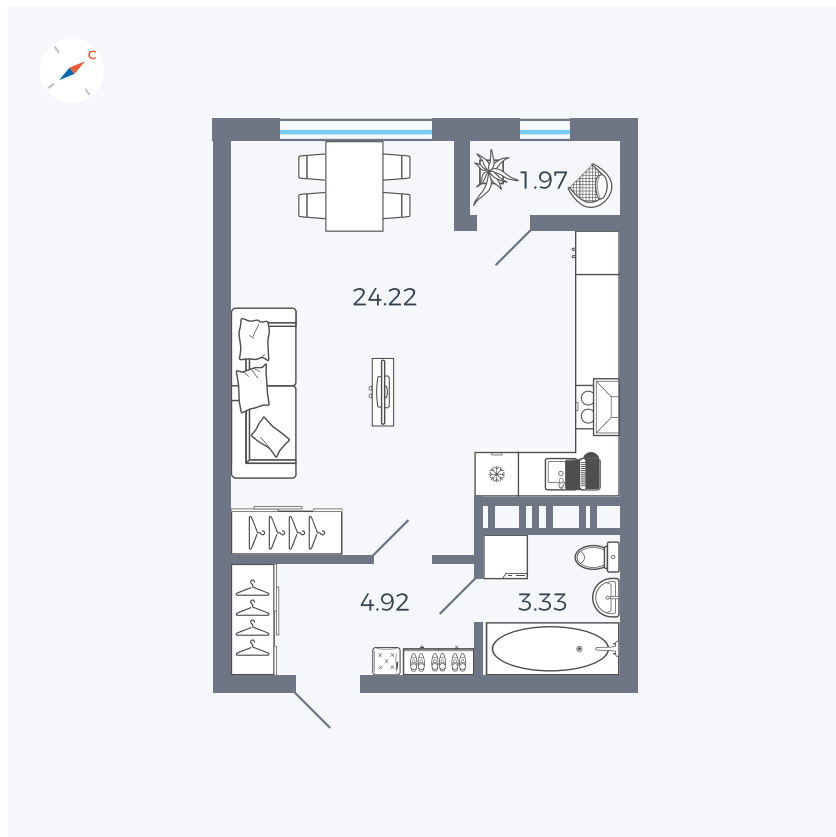

Планировка Тип 008

Квартира 363

Квартал 42 / Дом 3 / Секция 10 / Этаж 2

Комнат	Студия
Площадь	34.44 м ²
Срок сдачи	III кв. 2025
Вид из окна	Парк

Отделка

Цена:

0 ₪

Вы можете забронировать эту квартиру, или получить консультацию позвонив по номеру