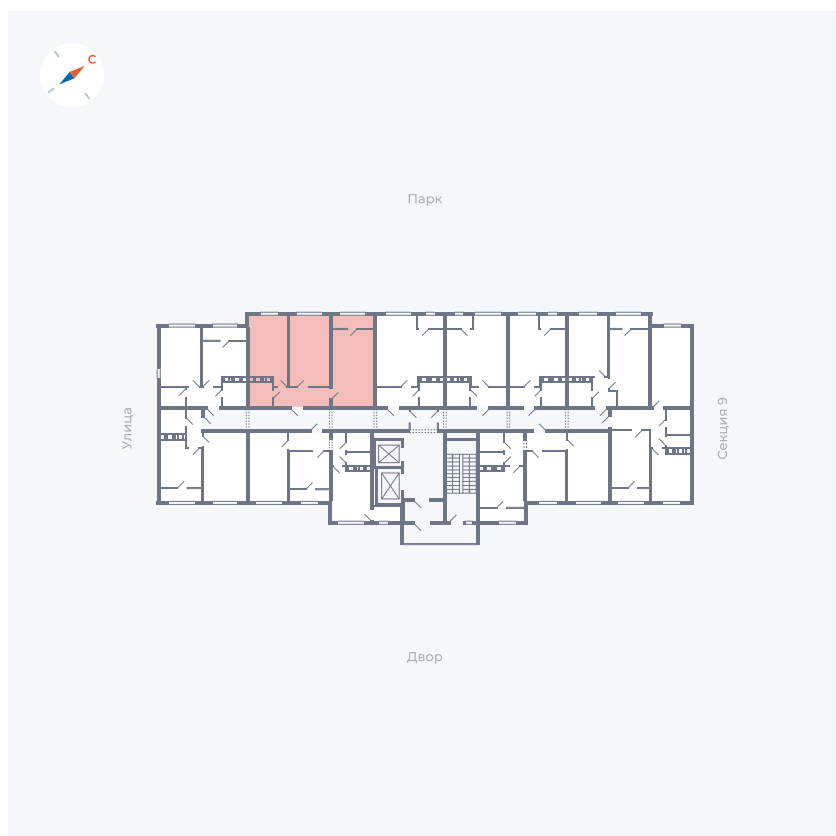

На этаже

Для заметок

Дата генерации: 23.12.2024