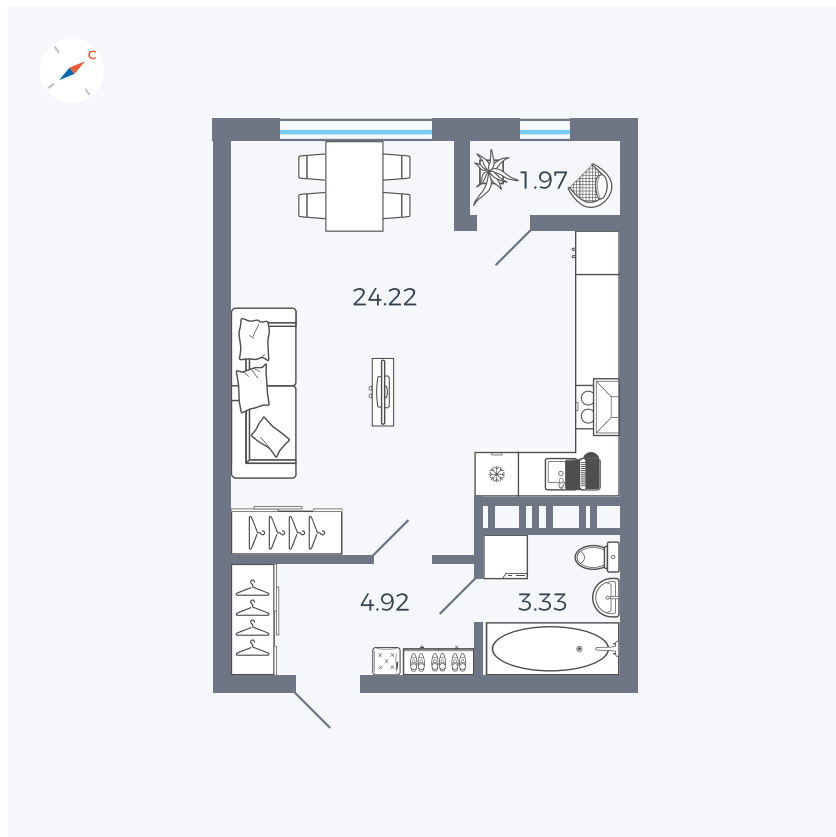

Планировка Тип 008

# Квартира 363

Квартал 42 / Дом 3 / Секция 10 / Этаж 2

Комнат	Студия
Площадь	34.44 м <sup>2</sup>
Срок сдачи	III кв. 2025
Вид из окна	Парк